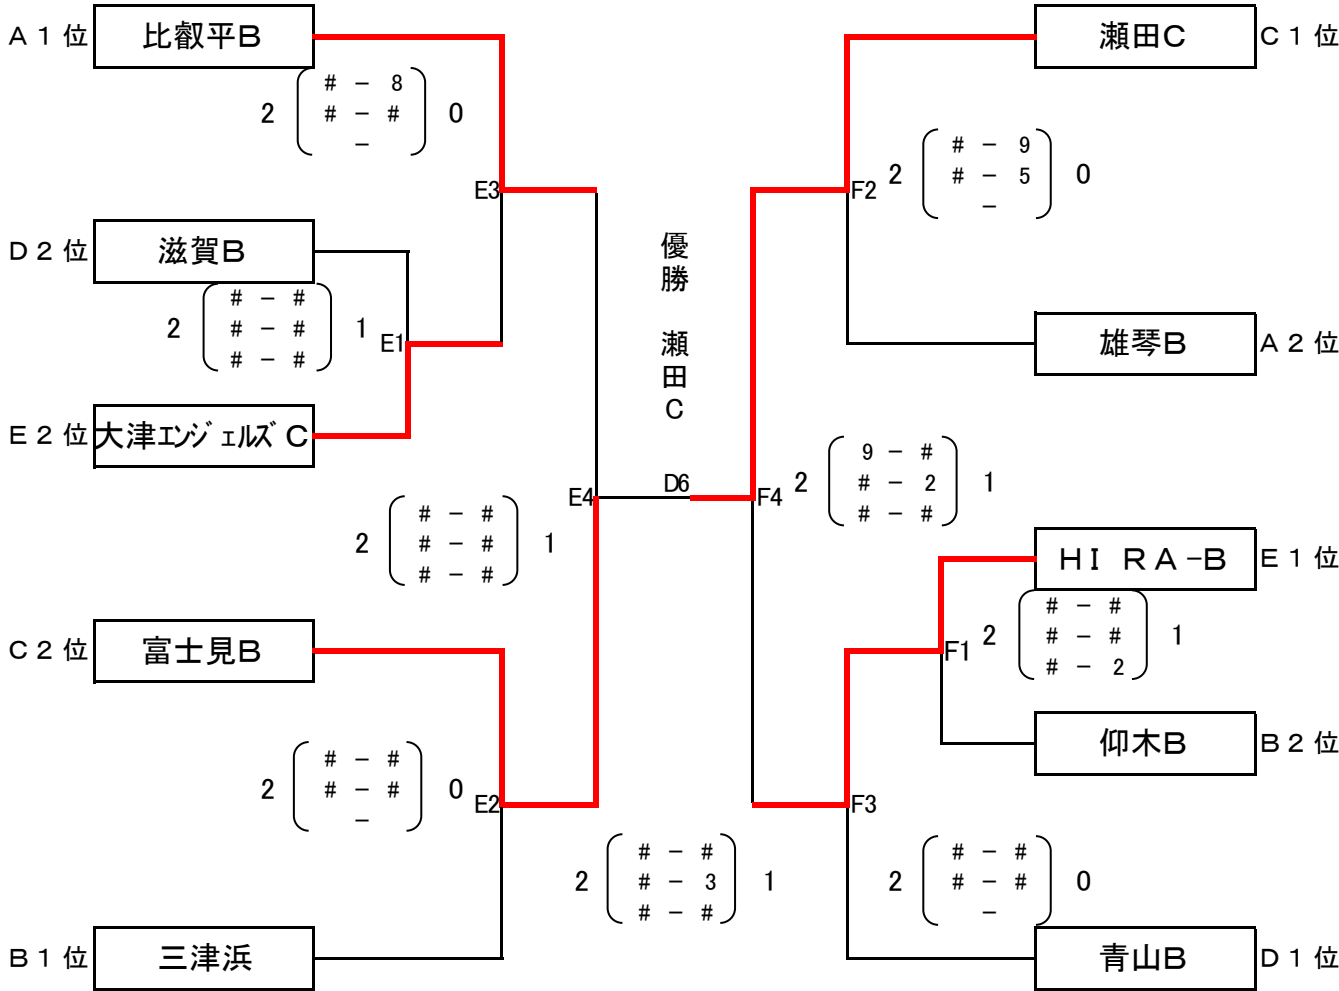

第 二 部

決勝トーナメント戦

2013年12月8日

会場 E・Fコート …… 田上小学校
Dコート …… 瀬田公園体育館

準優勝：富士見B

第三位：比叡平B、HIRA-B