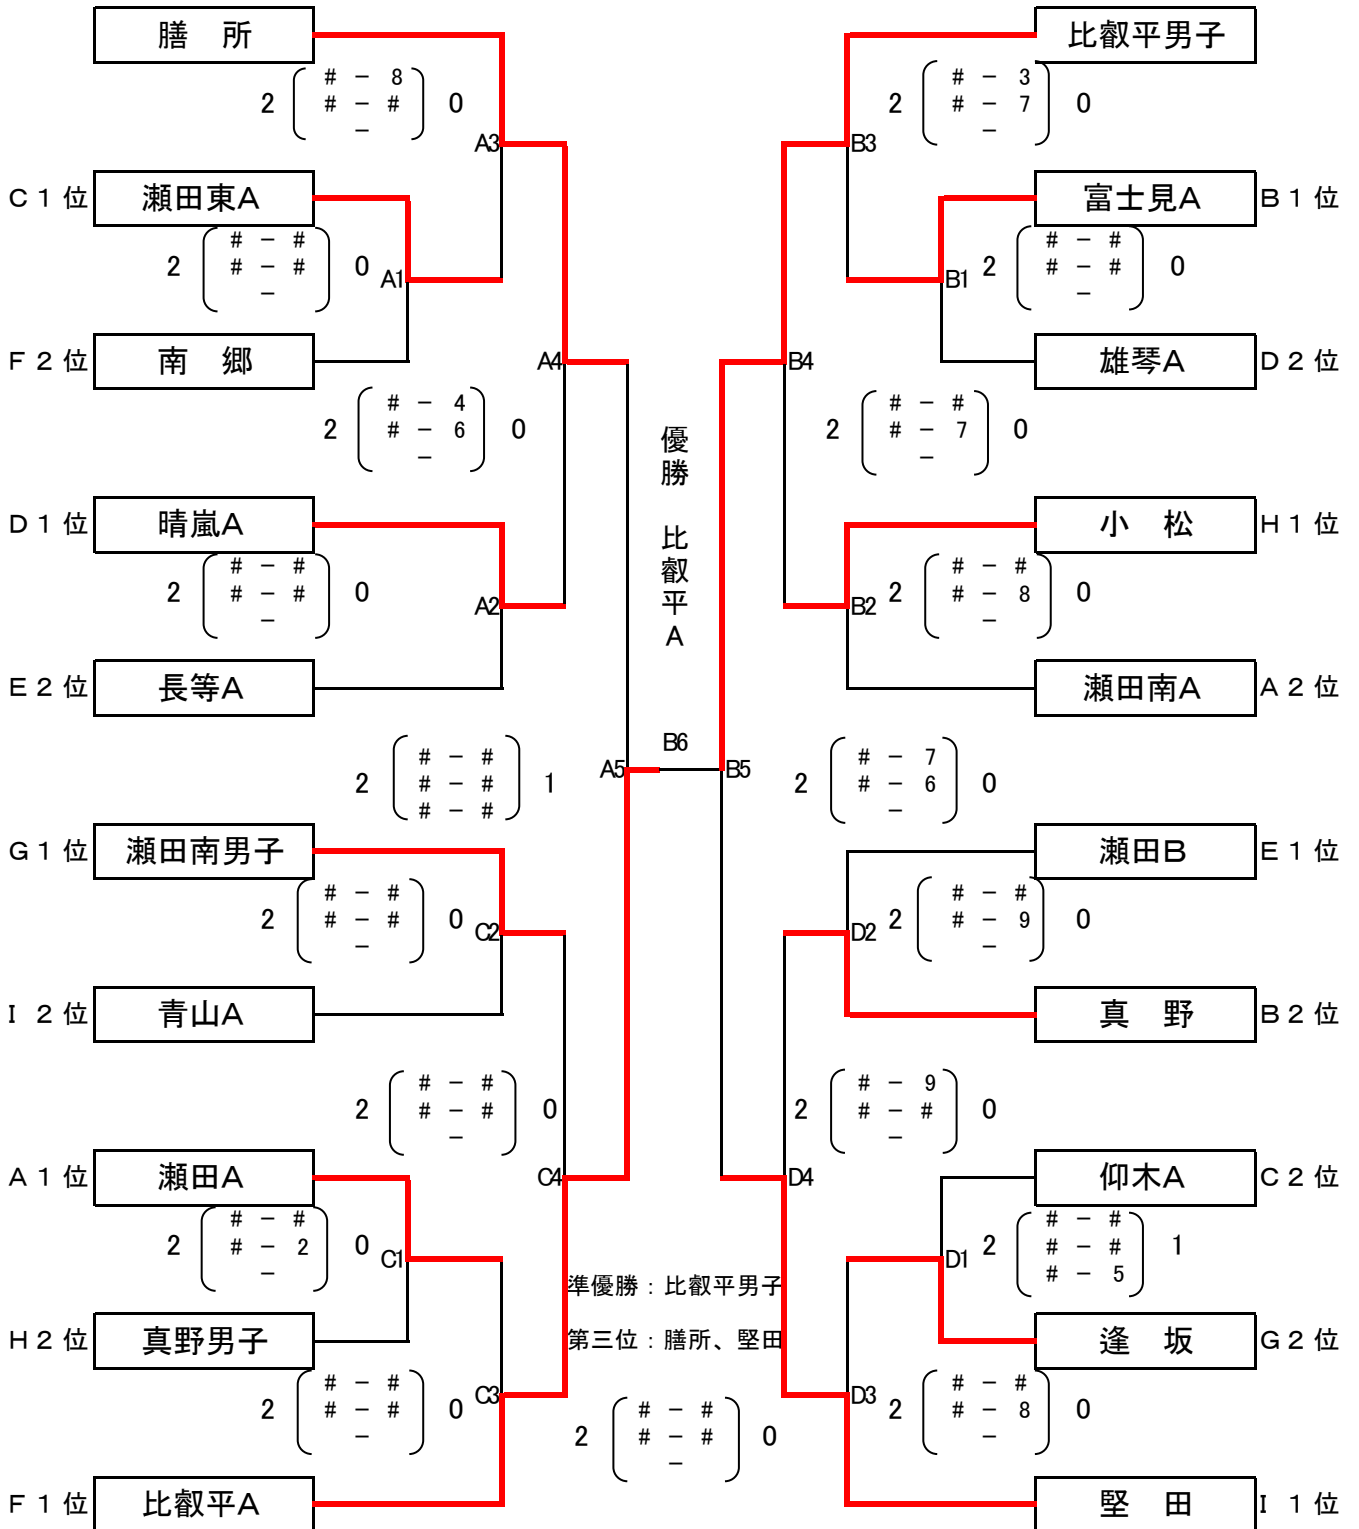

# 第 一 部

## 決勝トーナメント戦

2013年12月8日

会場 A・Cコート …… 瀬田小学校  
B・Dコート …… 瀬田公園

# 第 二 部