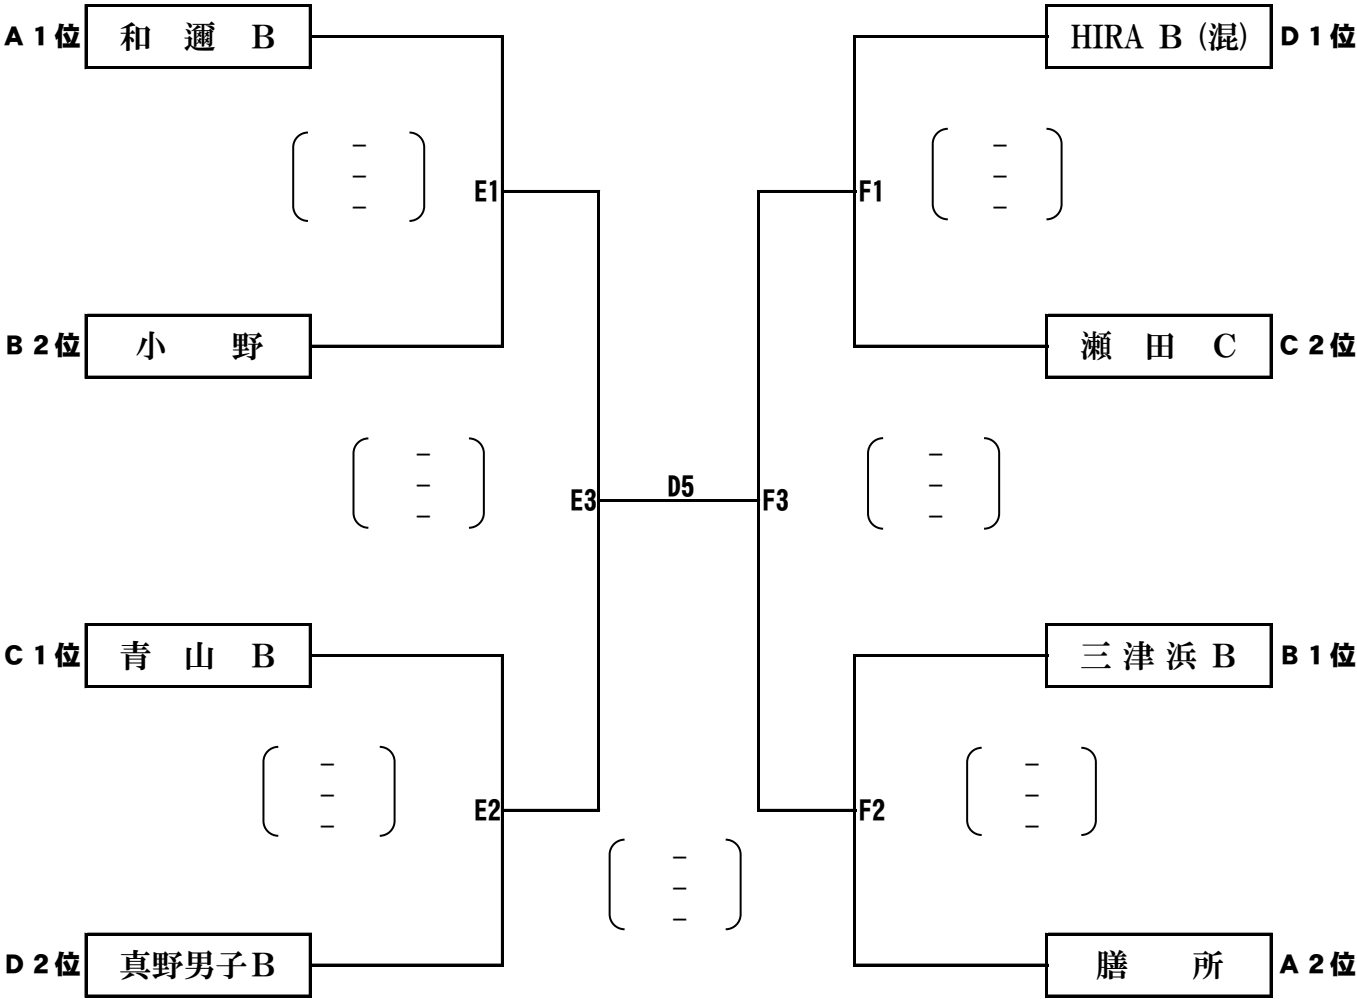

第 一 部

決勝トーナメント戦

2014. 12. 14

会場 A・Bコート…… 瀬田東小学校
C・Dコート…… 瀬田公園体育館

第 二 部

決勝トーナメント戦

2014. 12. 14

会場 D コート…… 瀬田公園体育館
E・Fコート…… 青山小学校

2日目審判割り当て

瀬田公園

試合番号	Cコート	Dコート
1	瀬田A・真野男子A	富士見A・逢坂A
2	C 1 敗者	D 1 敗者
3	C 2 敗者	D 2 敗者
4	C3・D3敗者	
5	C 4 敗者	E3・F3敗者

瀬田東小学校

試合番号	Aコート	Bコート
1	比叡平男子・瀬田B	長等A・瀬田南
2	A 1 敗者	B 1 敗者
3	A 2 敗者	B 2 敗者
4	A3・B3敗者	

青山小学校

試合番号	Eコート	Fコート
1	青山B・真野男子B	三津浜B・膳所
2	E 1 敗者	F 1 敗者
3	E 2 敗者	F 2 敗者