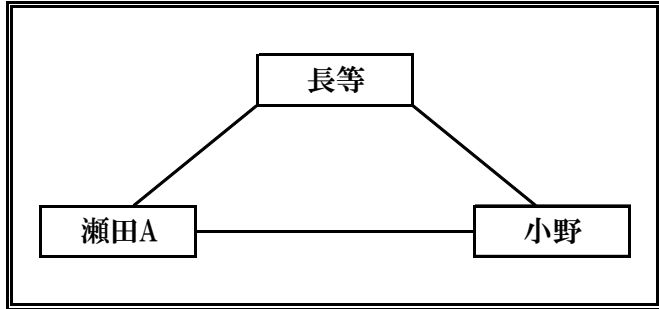

C ゾ ー ン

会場 におの浜ふれあいスポーツセンター

C1グループ

(-   )
(-   )
(-   )

(-   )
(-   )
(-   )

(-   )
(-   )
(-   )

	勝	敗	得 セット	失 セット	総得点	総失点	順位
長等							
瀬田A							
小野