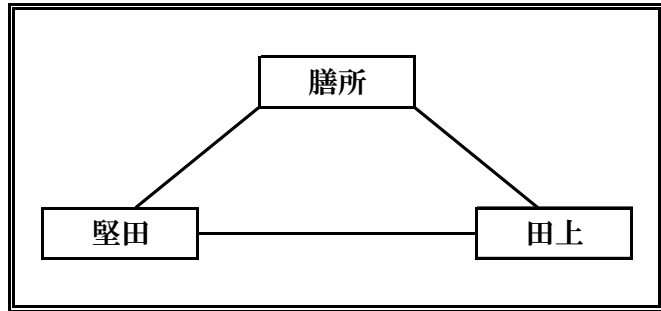

2 位 決定 戦

- ①A3勝者がA2グループの1位とする
- ①A7勝者がA2グループの2位とする

B ゾ ー ン

会場 瀬田公園体育館

B1グループ

| | 勝 | 敗 | 得 セット | 失 セット | 総得点 | 総失点 | 順位 |
|----|---|---|----------|----------|-----|-----|----|
| 膳所 | | | | | | | |
| 堅田 | | | | | | | |
| 田上 | | | | | | | |