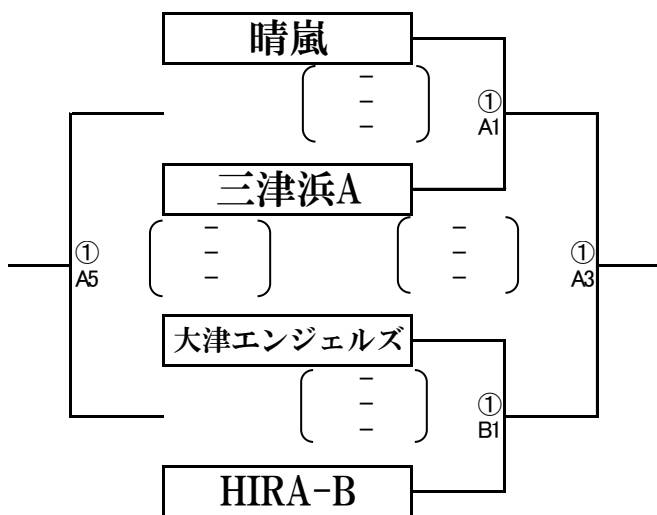

A ゾ ー ン

会場 瀬田公園体育館

A1 グループ

| | 勝 | 敗 | 得 セット | 失 セット | 総得点 | 総失点 | 順位 |
|--------|---|---|----------|----------|-----|-----|----|
| 南郷 | | | | | | | |
| 瀬田B | | | | | | | |
| HIRA-A | | | | | | | |

A2 グループ

2 位 決定 戦

- ①A3勝者がA2グループの1位とする
- ①A7勝者がA2グループの2位とする

B ゾ ー ン

会場 瀬田公園体育館

B1グループ

| | 勝 | 敗 | 得 セット | 失 セット | 総得点 | 総失点 | 順位 |
|----|---|---|----------|----------|-----|-----|----|
| 膳所 | | | | | | | |
| 堅田 | | | | | | | |
| 田上 | | | | | | | |