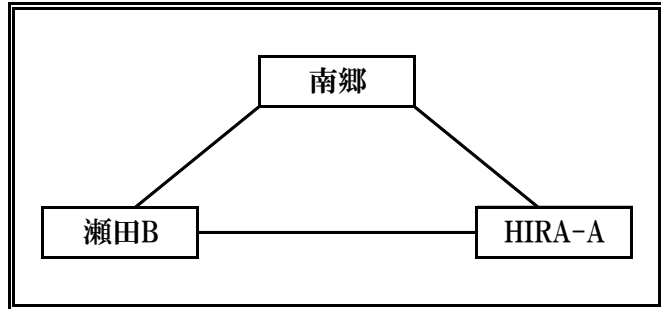

A ゾ ー ン

会場 瀬田公園体育館

A1 グループ

| | 勝 | 敗 | 得 セット | 失 セット | 総得点 | 総失点 | 順位 |
|--------|---|---|----------|----------|-----|-----|----|
| 南郷 | | | | | | | |
| 瀬田B | | | | | | | |
| HIRA-A | | | | | | | |

A2 グループ

2 位 決定 戦

- ①A3勝者がA2グループの1位とする
- ①A7勝者がA2グループの2位とする

B ゾ ー ン

会場 瀬田公園体育館

B1グループ

| | 勝 | 敗 | 得 セット | 失 セット | 総得点 | 総失点 | 順位 |
|----|---|---|----------|----------|-----|-----|----|
| 膳所 | | | | | | | |
| 堅田 | | | | | | | |
| 田上 | | | | | | | |