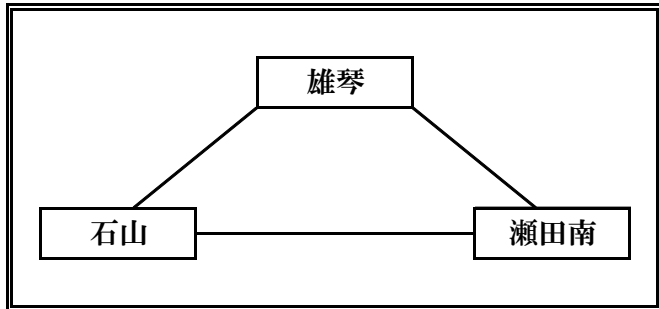

C2グループ

(-   )
(-   )
(-   )

(-   )
(-   )
(-   )

(-   )
(-   )
(-   )

	勝	敗	得 セット	失 セット	総得点	総失点	順位
雄琴							
石山							
瀬田南