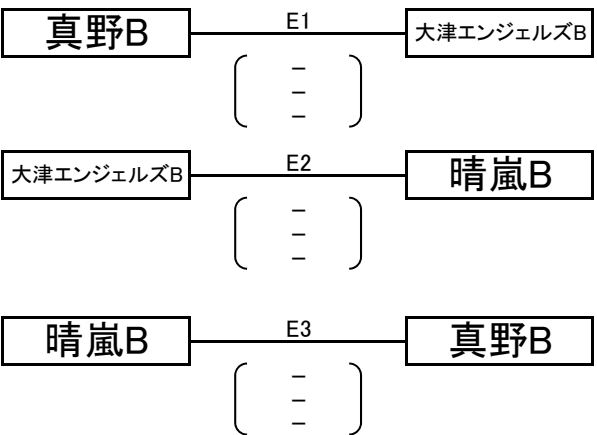

第 二 部

決勝リーグ戦

2015.12.13

会場 B コート…… 瀬田公園体育館
E・Fコート……

Aグループ

会場

	勝	敗	得 セット	失 セット	総得点	総失点	順位

Bグループ

会場

	勝	敗	得 セット	失 セット	総得点	総失点	順位

決勝戦