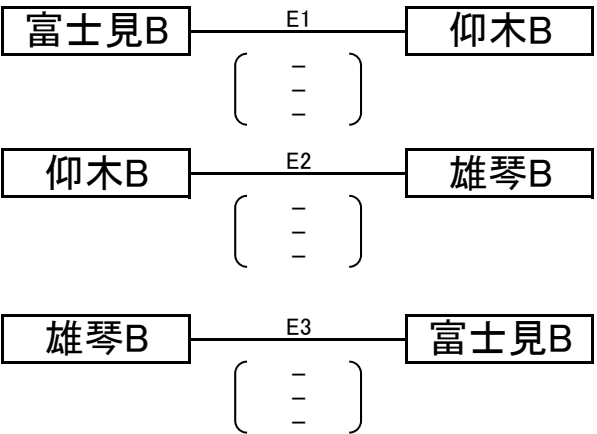

第 二 部

決勝リーグ戦

2015.12.13

会場 B コート…… 瀬田公園体育館
E・Fコート……

Aグループ

会場

	勝	敗	得 セット	失 セット	総得点	総失点	順位

Bグループ

会場

	勝	敗	得 セット	失 セット	総得点	総失点	順位

決勝戦