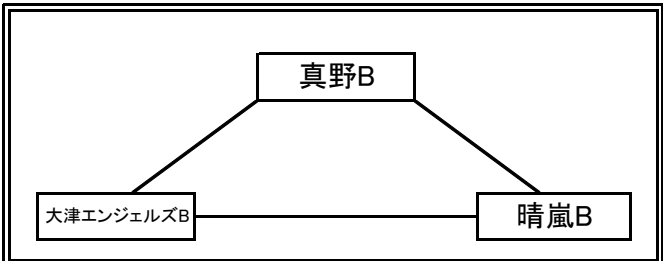

勝	敗	得 セット	失 セット	総得点	総失点	順位

決勝戦

優勝: 真野B

決勝リーグ戦Aグループ1位 **雄琴B** — B4 — **真野B** 決勝リーグ戦Bグループ1位

$2 \begin{pmatrix} 21 & - & 16 \\ 18 & - & 21 \\ 15 & - & 13 \end{pmatrix} 1$