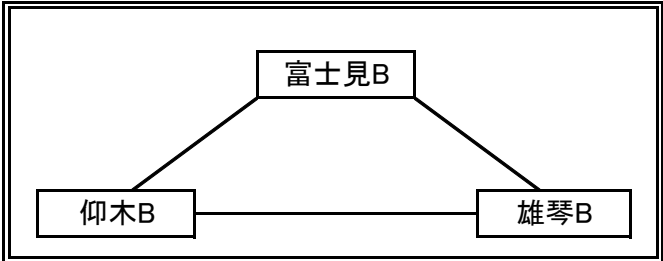

第 二 部

決勝リーグ戦

2015.12.13

会場 B コート…… 瀬田公園体育館
E・Fコート……

Aグループ

会場

富士見B — E1 — **仰木B**
 $2 \begin{pmatrix} 8 & - & 21 \\ 21 & - & 19 \\ 15 & - & 8 \end{pmatrix} 1$

仰木B — E2 — **雄琴B**
 $2 \begin{pmatrix} 21 & - & 17 \\ 13 & - & 21 \\ 15 & - & 12 \end{pmatrix} 1$

雄琴B — E3 — **富士見B**
 $2 \begin{pmatrix} 21 & - & 13 \\ 17 & - & 21 \\ 21 & - & 6 \end{pmatrix} 1$

	勝	敗	得 セット	失 セット	総得点	総失点	順位

Bグループ

会場

真野B — E1 — **大津エンジェルスB**
 $2 \begin{pmatrix} 21 & - & 14 \\ 21 & - & 1 \\ - & - & - \end{pmatrix} 0$

大津エンジェルスB — E2 — **晴嵐B**
 $2 \begin{pmatrix} 12 & - & 21 \\ 21 & - & 11 \\ 16 & - & 14 \end{pmatrix} 0$

晴嵐B — E3 — **真野B**
 $2 \begin{pmatrix} 21 & - & 15 \\ 21 & - & 8 \\ - & - & - \end{pmatrix} 0$