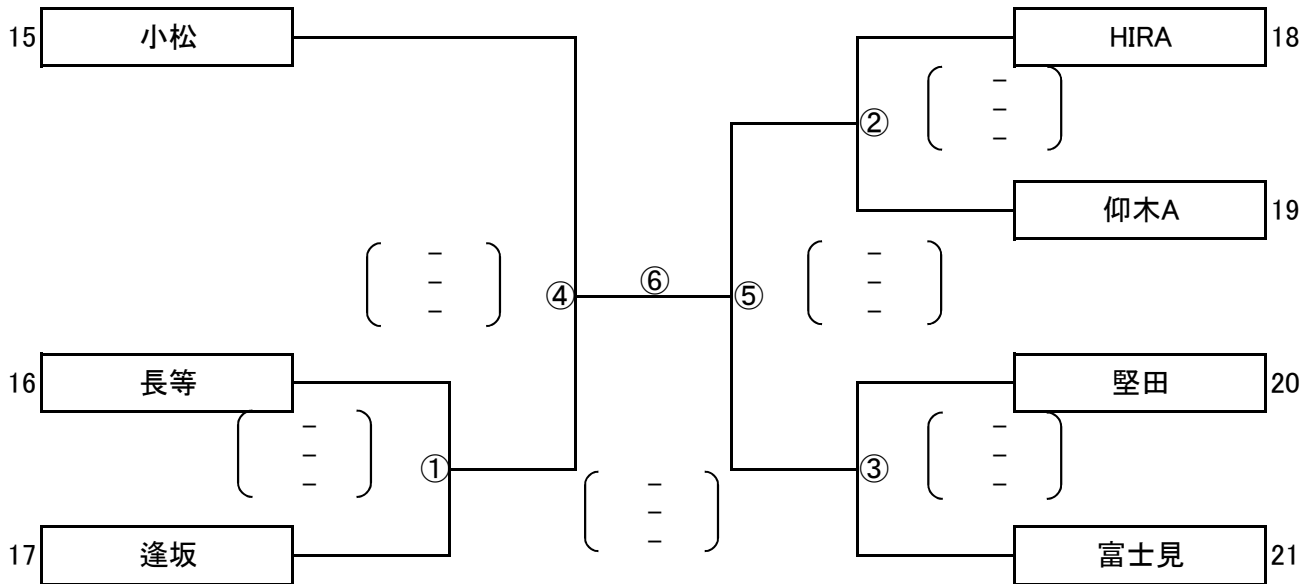

第一部

一次トーナメント戦

2016年2月7日

会場	Aゾーン……	瀬田北小
	Bゾーン……	青山小
	Cゾーン……	富士見小
	Dゾーン……	瀬田公園体育館

A ゾーン

会場：瀬田北小

B ゾーン

会場：青山小

C ゾーン

会場：富士見小

D ゾーン

会場：

第 二 部

一次トーナメント戦

2016年1月31日

会場 A・Bゾーン…… 瀬田公園体育館
 C・Dゾーン…… 瀬田北小学校

A ゾーン

会場：瀬田公園体育館

B ゾーン

会場：瀬田公園体育館

C ゾーン

会場：瀬田北小

D ゾーン

会場：瀬田北小

男子順位決定戦

会場：瀬田公園体育館