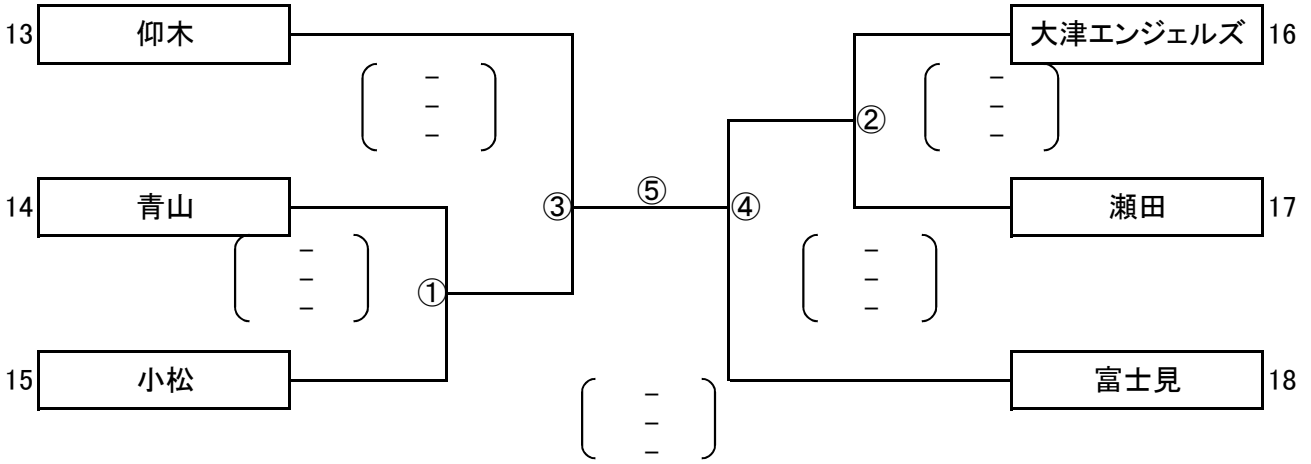

A ゾーン

会場：瀬田公園体育館

B ゾーン

会場：瀬田公園体育館

C ゾーン

会場：瀬田北小

D ゾーン

会場：瀬田北小

男子順位決定戦

会場：瀬田公園体育館