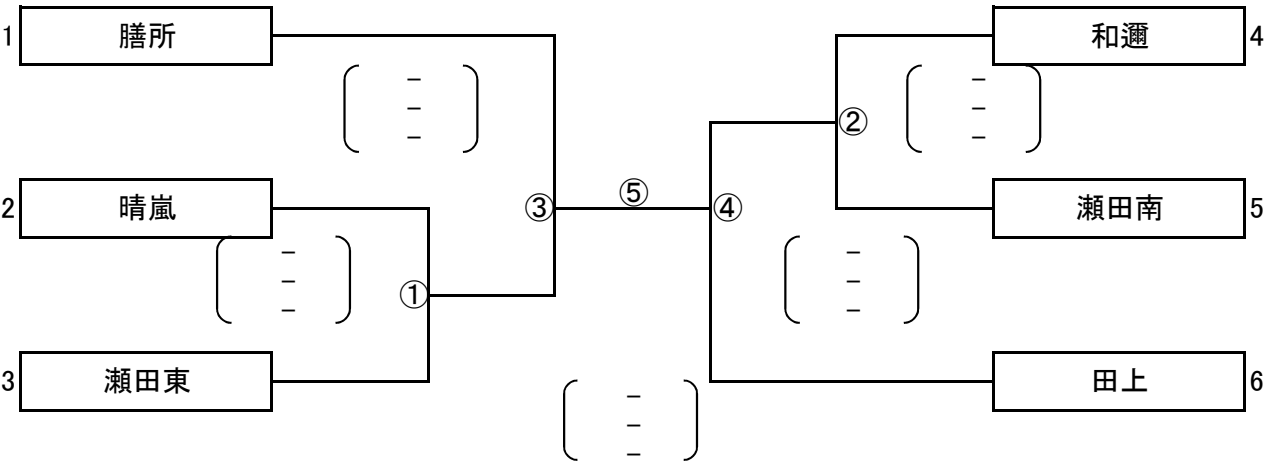

第一部

一次トーナメント戦

2016年2月7日

会場	Aゾーン……	瀬田北小
	Bゾーン……	青山小
	Cゾーン……	富士見小
	Dゾーン……	瀬田公園体育館

A ゾーン

会場：瀬田北小

B ゾーン

会場：青山小

C ゾーン

会場：富士見小

D ゾーン

会場：

第 二 部

一次トーナメント戦

2016年1月31日

会場 A・Bゾーン…… 瀬田公園体育館
 C・Dゾーン…… 瀬田北小学校

A ゾーン

会場：瀬田公園体育館

B ゾーン

会場：瀬田公園体育館

C ゾーン

会場：瀬田北小

D ゾーン

会場：瀬田北小

男子順位決定戦

会場：瀬田公園体育館