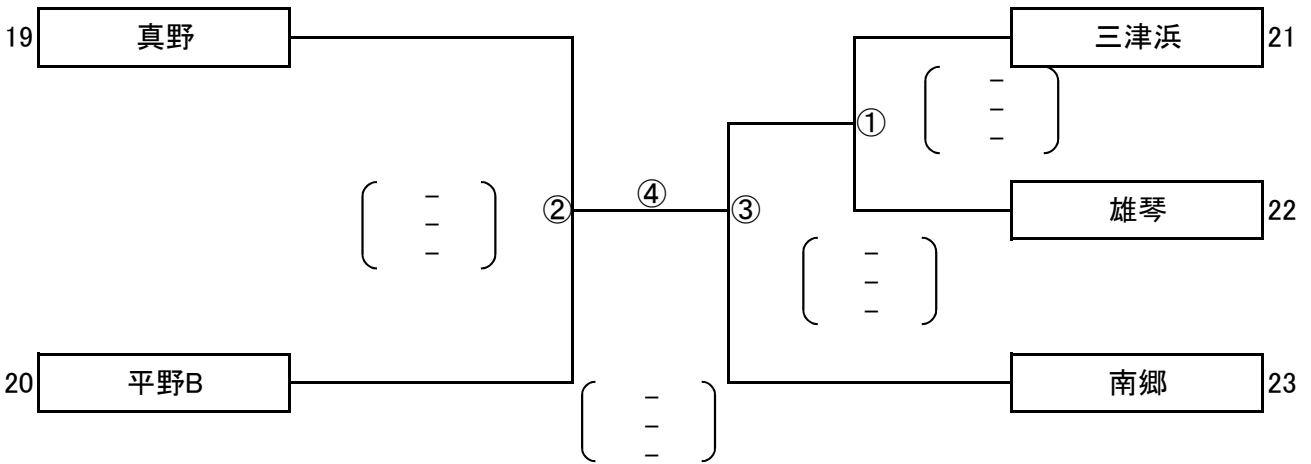

A ゾーン

会場：瀬田公園体育館

B ゾーン

会場：瀬田公園体育館

C ゾーン

会場：瀬田北小

D ゾーン

会場：瀬田北小

男子順位決定戦

会場：瀬田公園体育館