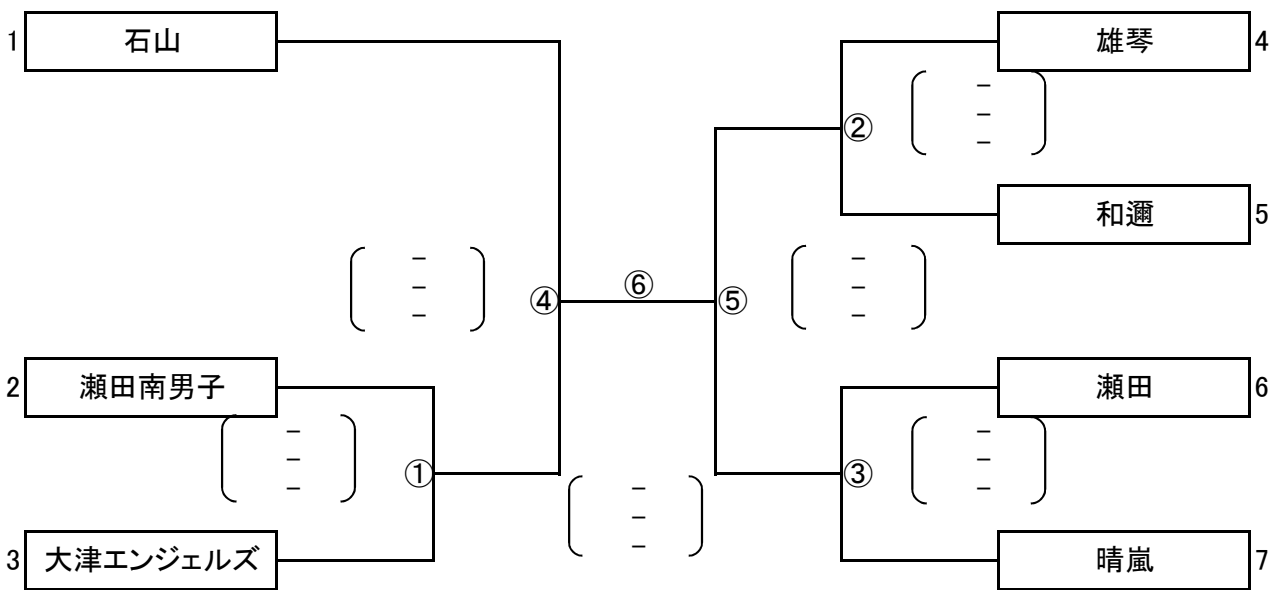

第一部

一次トーナメント戦

2016年2月7日

会場	Aゾーン……	瀬田北小
	Bゾーン……	青山小
	Cゾーン……	富士見小
	Dゾーン……	瀬田公園体育館

A ゾーン

会場：瀬田北小

B ゾーン

会場：青山小

C ゾーン

会場：富士見小

D ゾーン

会場：

第 二 部

一次トーナメント戦

2016年1月31日

会場 A・Bゾーン…… 瀬田公園体育館
 C・Dゾーン…… 瀬田北小学校

A ゾーン

会場：瀬田公園体育館

B ゾーン

会場：瀬田公園体育館

C ゾーン

会場：瀬田北小

D ゾーン

会場：瀬田北小

男子順位決定戦

会場：瀬田公園体育館