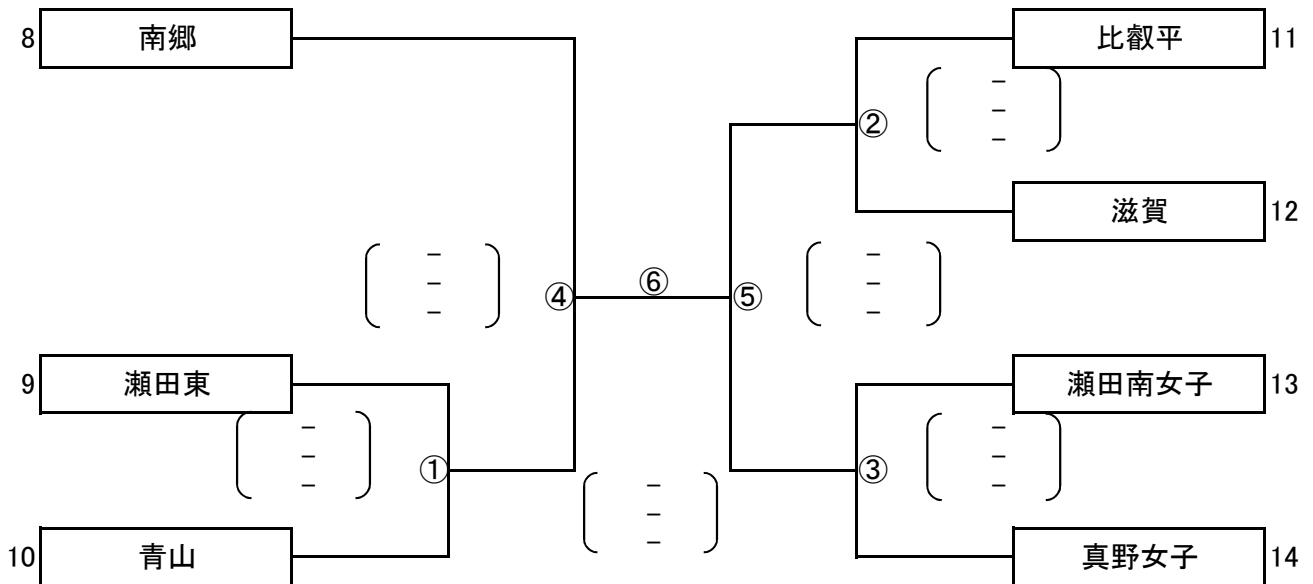

第一部

一次トーナメント戦

2016年2月7日

会場	Aゾーン……	瀬田北小
	Bゾーン……	青山小
	Cゾーン……	富士見小
	Dゾーン……	瀬田公園体育館

A ゾーン

会場：瀬田北小

B ゾーン

会場：青山小

C ゾーン

会場：富士見小

D ゾーン

会場：

第 二 部

一次トーナメント戦

2016年1月31日

会場 A・Bゾーン…… 瀬田公園体育館
 C・Dゾーン…… 瀬田北小学校

A ゾーン

会場：瀬田公園体育館

B ゾーン

会場：瀬田公園体育館

C ゾーン

会場：瀬田北小

D ゾーン

会場：瀬田北小

男子順位決定戦

会場：瀬田公園体育館