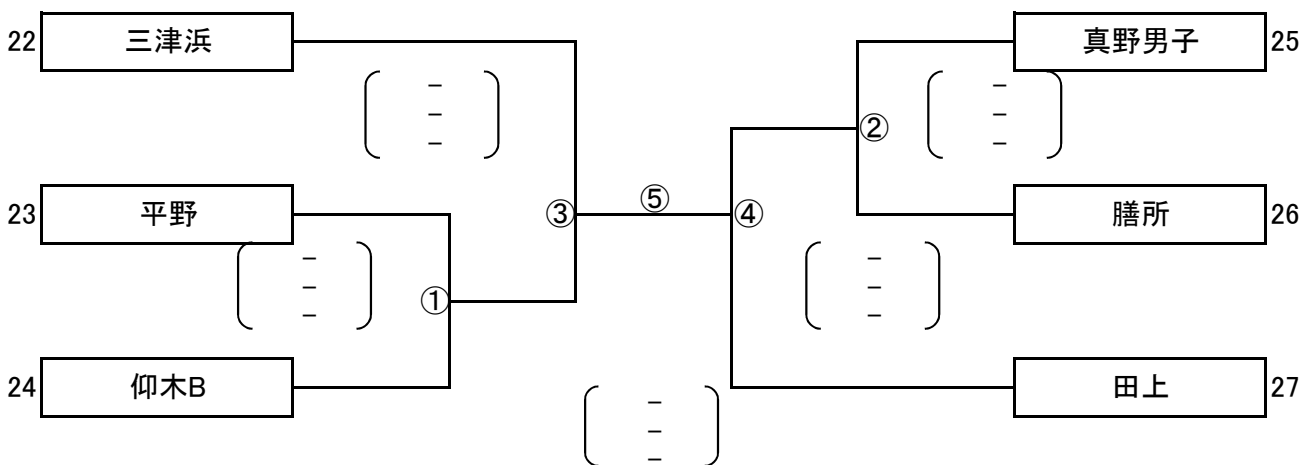

第一部

一次トーナメント戦

2016年2月7日

会場	Aゾーン……	瀬田北小
	Bゾーン……	青山小
	Cゾーン……	富士見小
	Dゾーン……	瀬田公園体育館

A ゾーン

会場：瀬田北小

B ゾーン

会場：青山小

C ゾーン

会場：富士見小

D ゾーン

会場：

第 二 部

一次トーナメント戦

2016年1月31日

会場 A・Bゾーン…… 瀬田公園体育館
 C・Dゾーン…… 瀬田北小学校

男子順位決定戦

会場：瀬田公園体育館