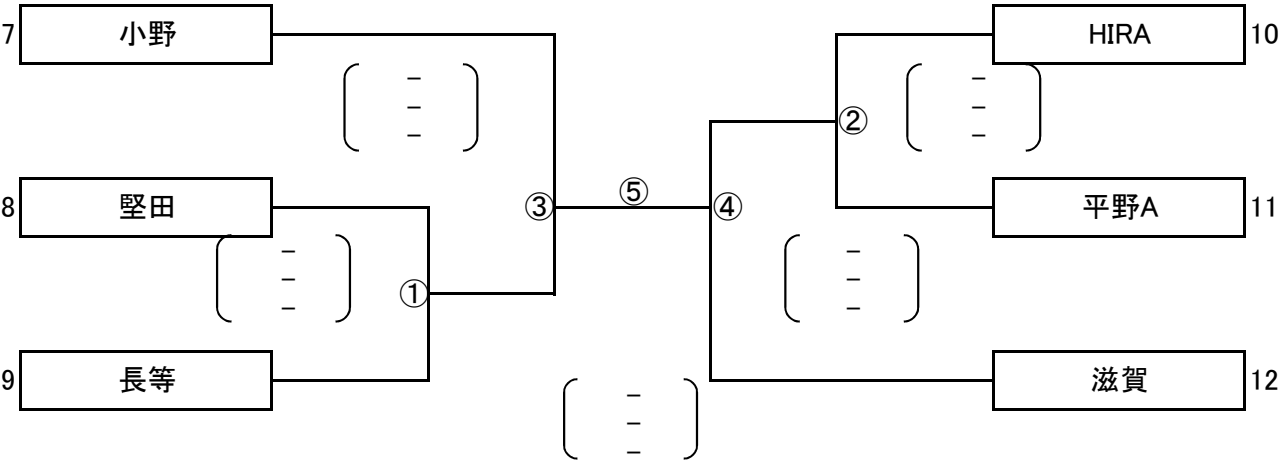

第一部

一次トーナメント戦

2016年2月7日

会場	Aゾーン……	瀬田北小
	Bゾーン……	青山小
	Cゾーン……	富士見小
	Dゾーン……	瀬田公園体育館

A ゾーン

会場：瀬田北小

B ゾーン

会場：青山小

C ゾーン

会場：富士見小

D ゾーン

会場：

第 二 部

一次トーナメント戦

2016年1月31日

会場 A・Bゾーン…… 瀬田公園体育館
 C・Dゾーン…… 瀬田北小学校

A ゾーン

会場：瀬田公園体育館

B ゾーン

会場：瀬田公園体育館

C ゾーン

会場：瀬田北小

D ゾーン

会場：瀬田北小

男子順位決定戦

会場：瀬田公園体育館