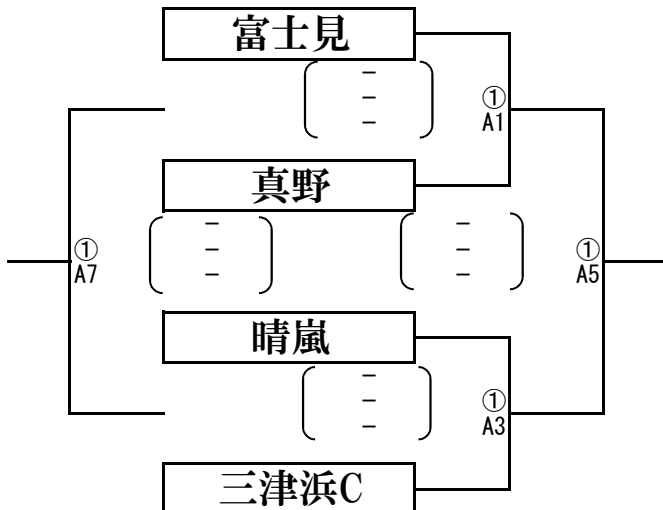

# A ゾ ー ン

2016年10月16日(日)

**会場** 1日目：堅田小学校  
2日目：木戸小学校

## A1グループ

	勝	敗	得 セット	失 セット	総得点	総失点	順位
小野							
三津浜B							
瀬田東							

## 2位決定戦

- ①A5勝者がA2グループの1位とする
- ①A8勝者がA2グループの2位とする