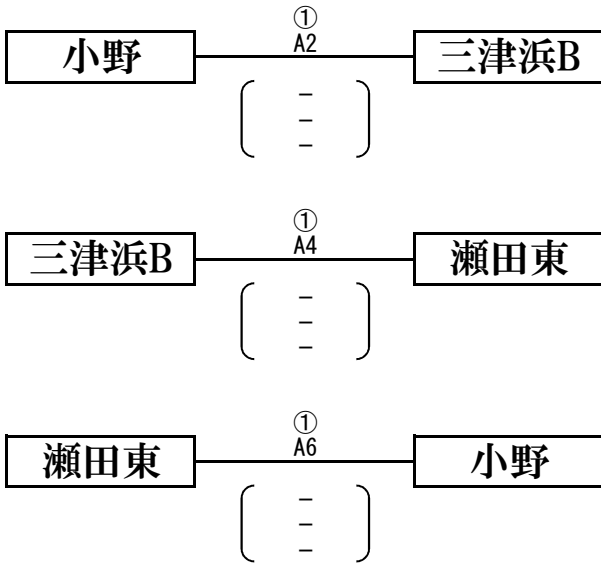

# A ゾ ー ン

2016年10月16日(日)

**会場** 1日目：堅田小学校  
2日目：木戸小学校

## A1グループ

	勝	敗	得 セット	失 セット	総得点	総失点	順位
小野							
三津浜B							
瀬田東							