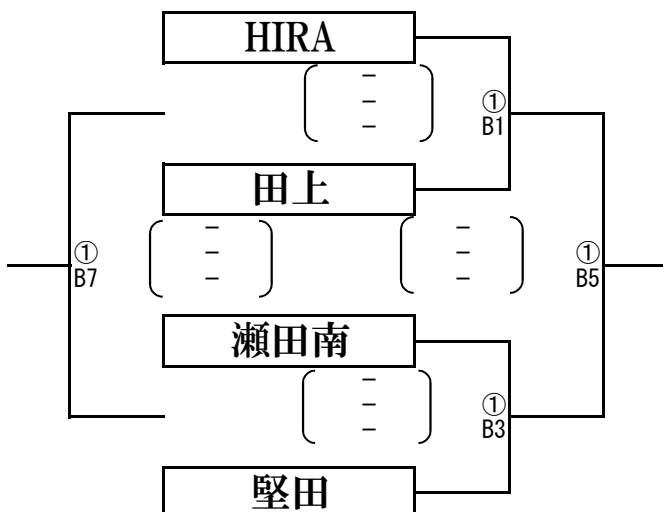

# B ゾ ー ン

2016年10月16日(日)

**会場** 1日目：堅田小学校  
2日目：木戸小学校

## B1グループ

	勝	敗	得 セット	失 セット	総得点	総失点	順位
逢坂							
膳所							
大津エンジェルス							

### 2位決定戦

- ①B5勝者がB2グループの1位とする
- ①B8勝者がB2グループの2位とする