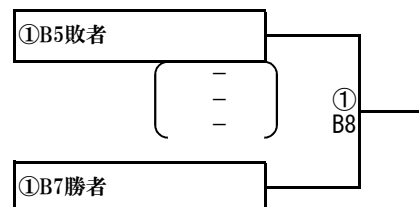

2位決定戦

- ①B5勝者がB2グループの1位とする
- ①B8勝者がB2グループの2位とする