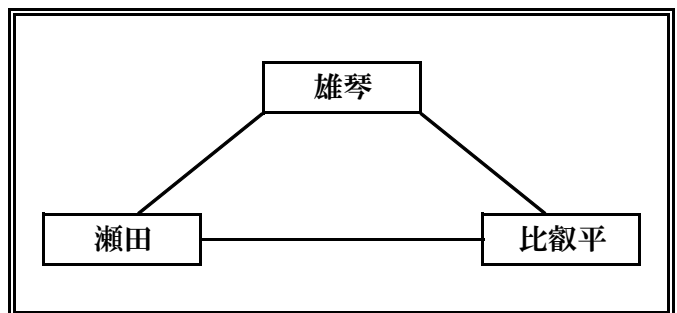

D2グループ

雄琴 ——— ① D3 ——— 瀬田

(-)
(-)
(-)

瀬田 ——— ① D5 ——— 比叡平

(-)
(-)
(-)

比叡平 ——— ① D7 ——— 雄琴

(-)
(-)
(-)

	勝	敗	得 セット	失 セット	総得点	総失点	順位
雄琴							
瀬田							
比叡平