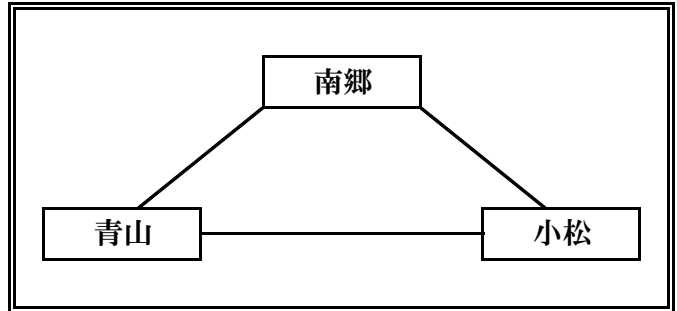

D ゾ ー ン

2016年10月16日(日)

会場 1日目：仰木の里小学校
2日目：小松小学校

D1グループ

南郷 ——— ① D2 ——— 青山

(-)
(-)
(-)

青山 ——— ① D4 ——— 小松

(-)
(-)
(-)

小松 ——— ① D6 ——— 南郷

(-)
(-)
(-)

	勝	敗	得 セット	失 セット	総得点	総失点	順位
南郷							
青山							
小松