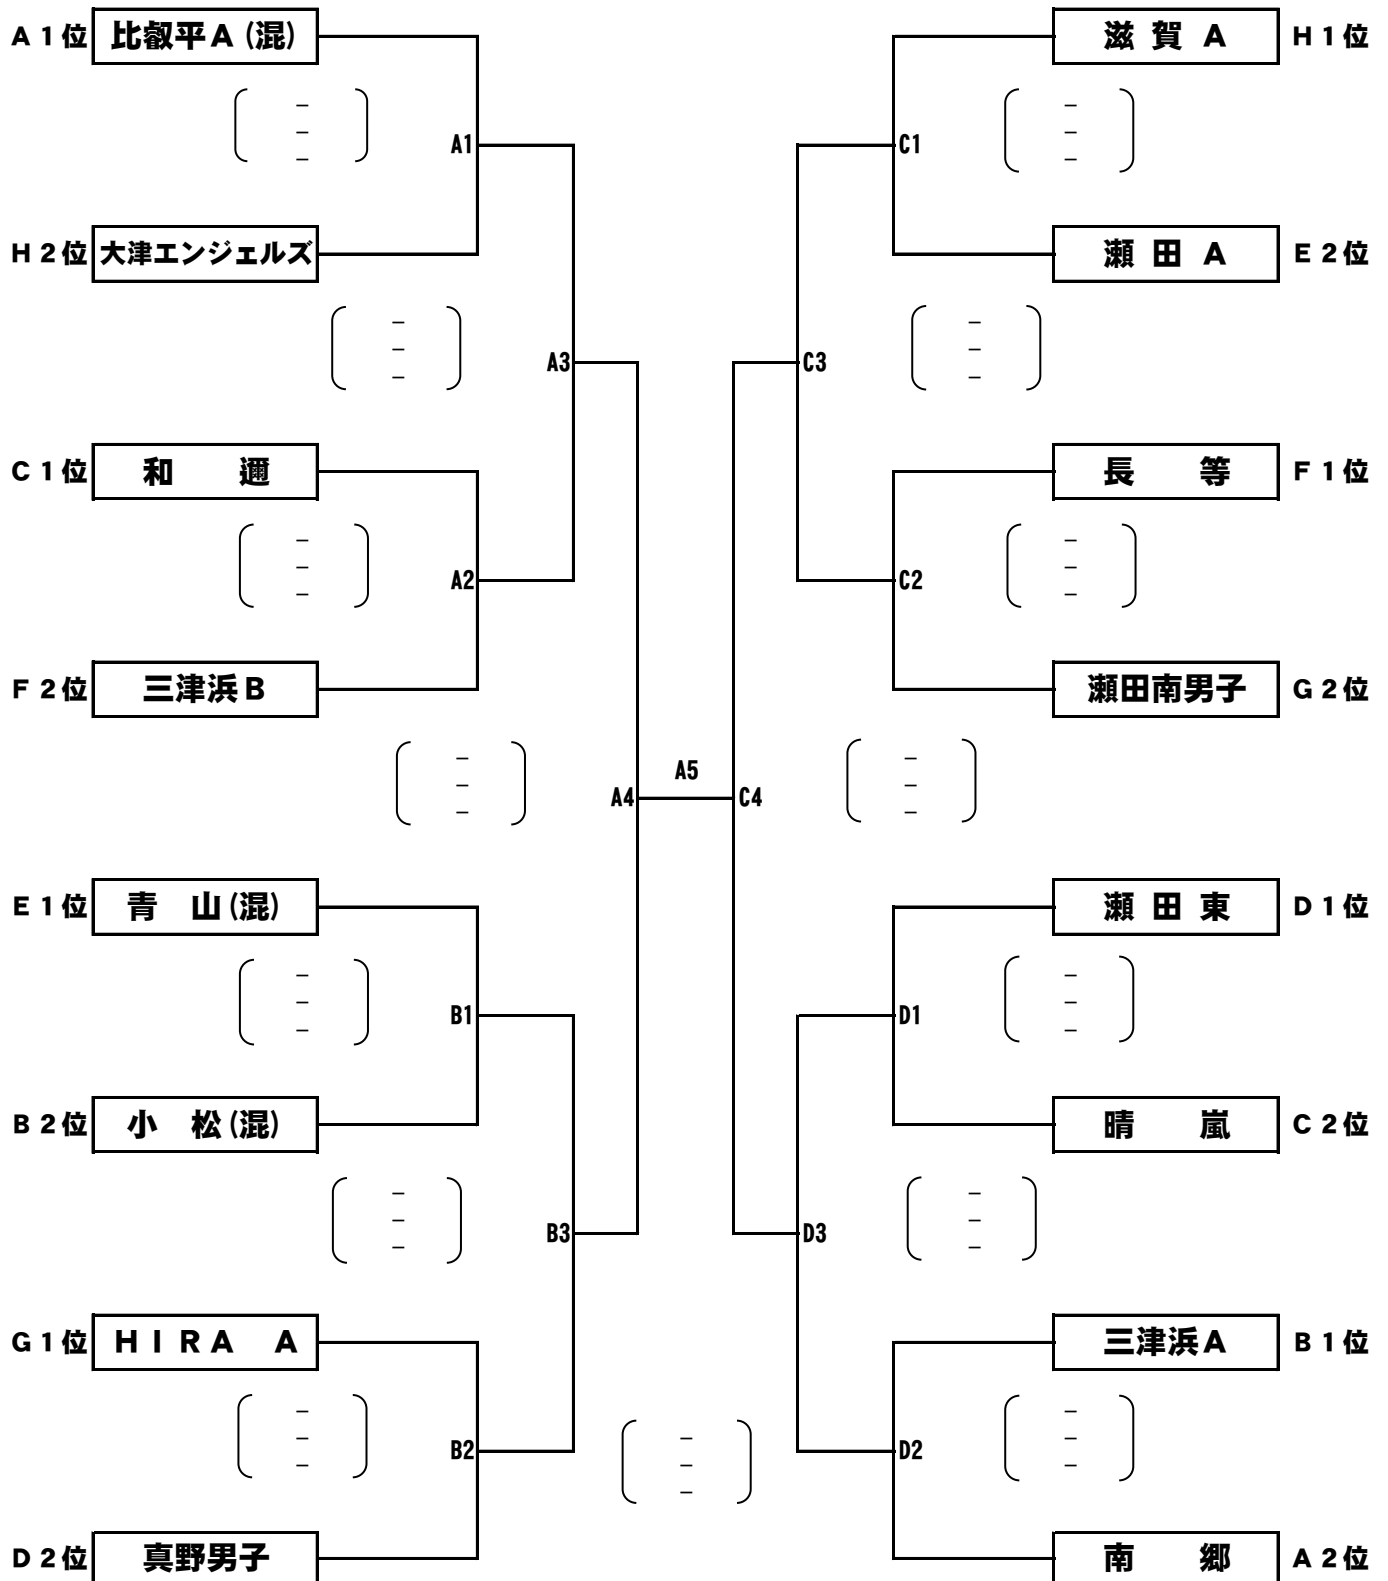

第 一 部

決勝トーナメント戦

2016. 12. 11

会場 A・Bコート…… 瀬田公園体育館
C・Dコート…… 瀬田東小学校

2日目審判割り当て

瀬田公園体育館

試合番号	Aコート	Bコート
1	和邇・三津浜B	HIRA A・真野男子
2	A 1敗者	B 1敗者
3	A 2敗者	B 2敗者
4	A 3・B 3敗者	E 3・F 3敗者
5	A 4敗者	

瀬田東小学校