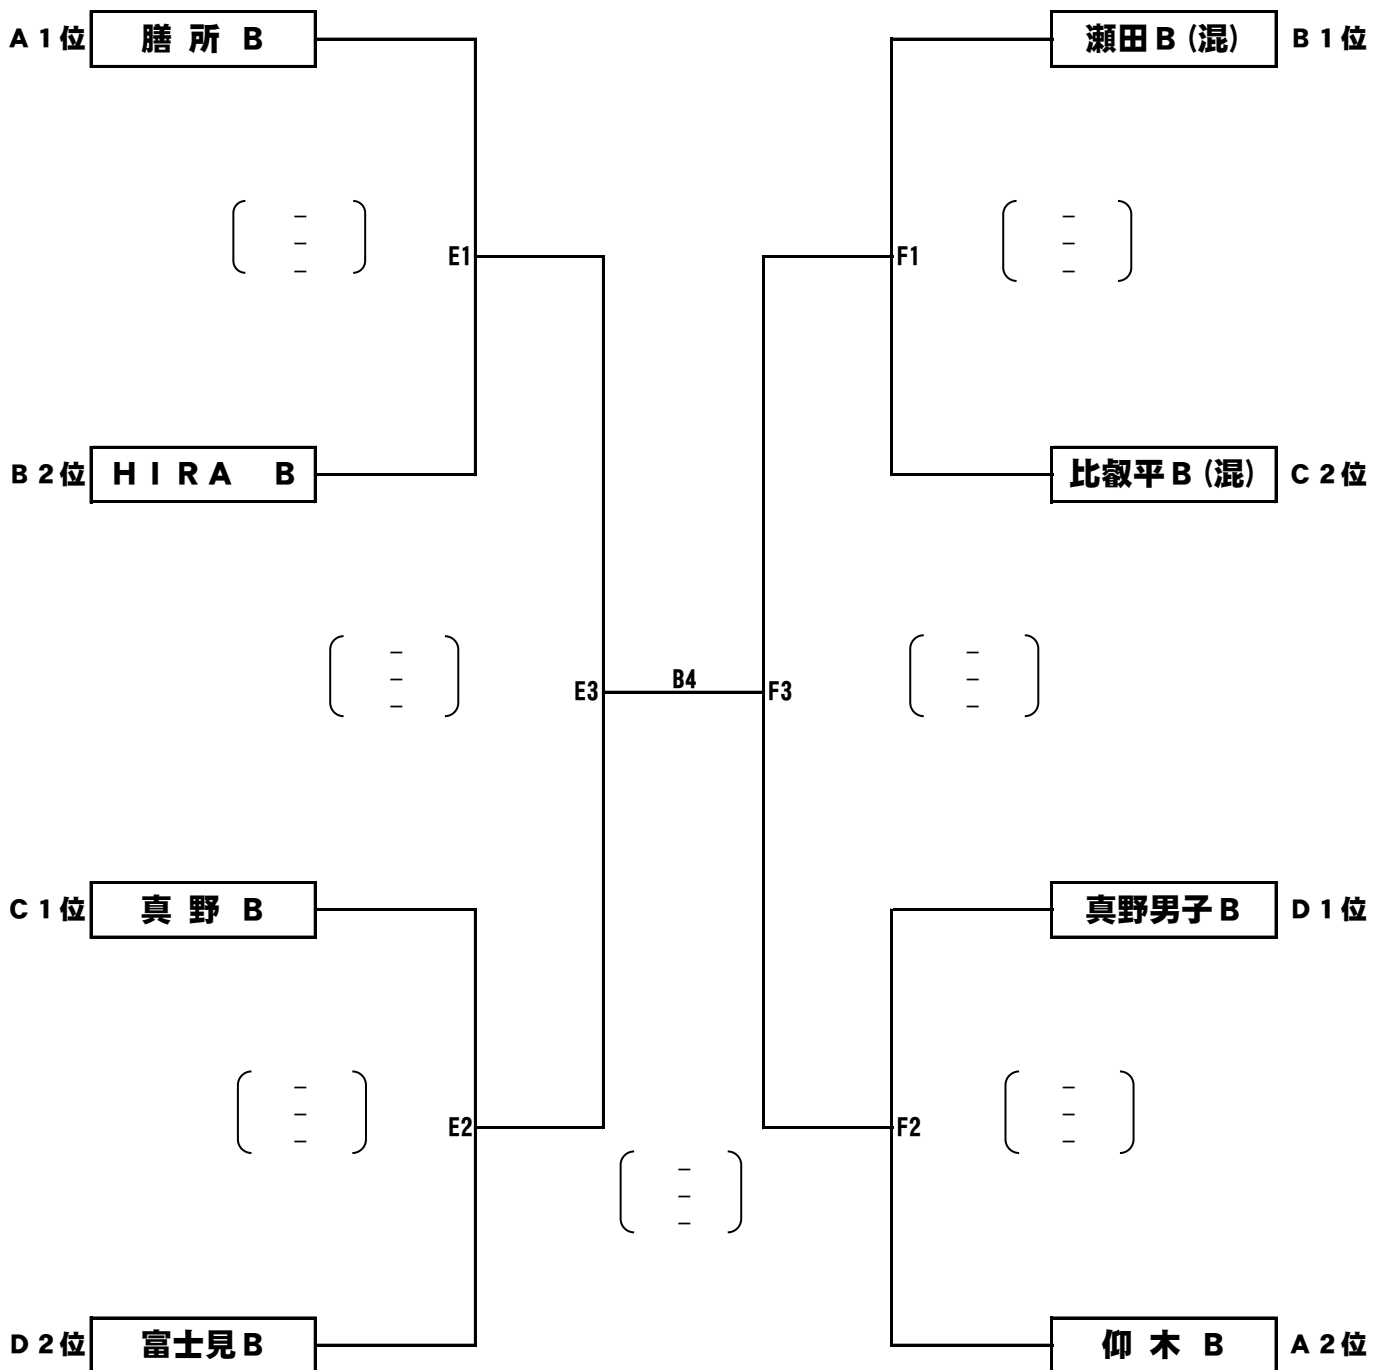

第 二 部

決勝トーナメント戦

2016. 12. 11

会場 Bコート…………… 瀬田公園体育館
E・Fコート……… 晴嵐小学校

2日目審判割り当て

瀬田公園体育館

試合番号	Aコート	Bコート
1	和邇・三津浜B	HIRA A・真野男子
2	A 1敗者	B 1敗者
3	A 2敗者	B 2敗者
4	A 3・B 3敗者	E 3・F 3敗者
5	A 4敗者	

瀬田東小学校