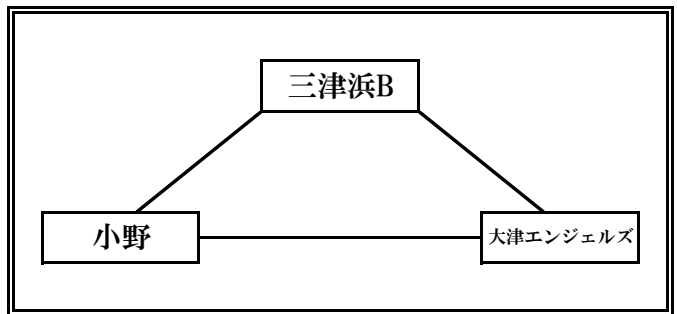

C2グループ

	勝	敗	得 セット	失 セット	総得点	総失点	順位
三津浜B							
小野							
大津エンジェルス