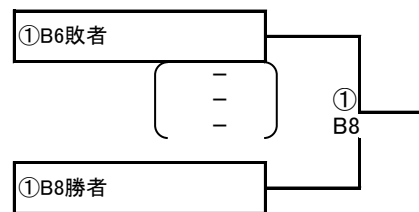

B ゾ ー ン

会場 1日目: 堅田小学校
2日目: 小松小学校

B1グループ

	勝	敗	得 セット	失 セット	総得点	総失点	順位
堅田B							
瀬田南							
瀬田A							

B2グループ

2位決定戦

- ・①B6勝者がB2グループの1位とする
- ・①B9勝者がB2グループの2位とする

C ゾ ー ン

会場 1日目:和邇小学校
2日目:木戸小学校

C1グループ

	勝	敗	得 セット	失 セット	総得点	総失点	順位
南郷							
小野							
富士見							

C2グループ

2位決定戦

- ・①C3勝者がC2グループの1位とする
- ・①C7勝者がC2グループの2位とする

D ゾ ー ン

会場 1日目:和邇小学校
2日目:木戸小学校