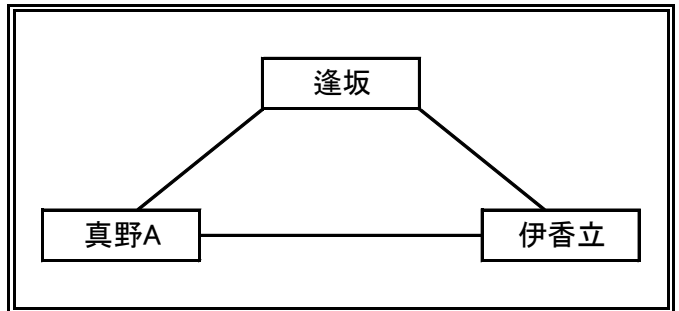

D ゾ ー ン

会場 1日目:和邇小学校
2日目:木戸小学校

D1グループ

	勝	敗	得 セット	失 セット	総得点	総失点	順位
逢坂							
真野A							
伊香立