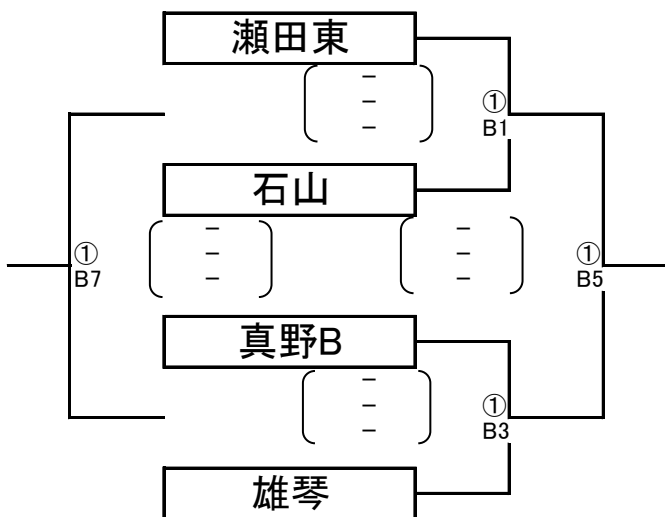

2017年度滋賀県小学生バレーボール秋季大会大津ブロック大会組み合わせ

A ゾ ー ン

会場 1日目: 堅田小学校
2日目: 小松小学校

A1グループ

	勝	敗	得 セット	失 セット	総得点	総失点	順位
堅田A							
滋賀							
三津浜A							

A2グループ

2位決定戦

- ・①A5勝者がA2グループの1位とする
- ・①A8勝者がA2グループの2位とする

B ゾ ー ン

会場 1日目: 堅田小学校
2日目: 小松小学校

B1グループ

	勝	敗	得 セット	失 セット	総得点	総失点	順位
堅田B							
瀬田南							
瀬田A							

B2グループ

2位決定戦

- ・①B6勝者がB2グループの1位とする
- ・①B9勝者がB2グループの2位とする

C ゾ ー ン

会場 1日目:和邇小学校
2日目:木戸小学校

C1グループ

	勝	敗	得 セット	失 セット	総得点	総失点	順位
南郷							
小野							
富士見							

C2グループ

2位決定戦

- ・①C3勝者がC2グループの1位とする
- ・①C7勝者がC2グループの2位とする

D ゾ ー ン

会場 1日目:和邇小学校
2日目:木戸小学校