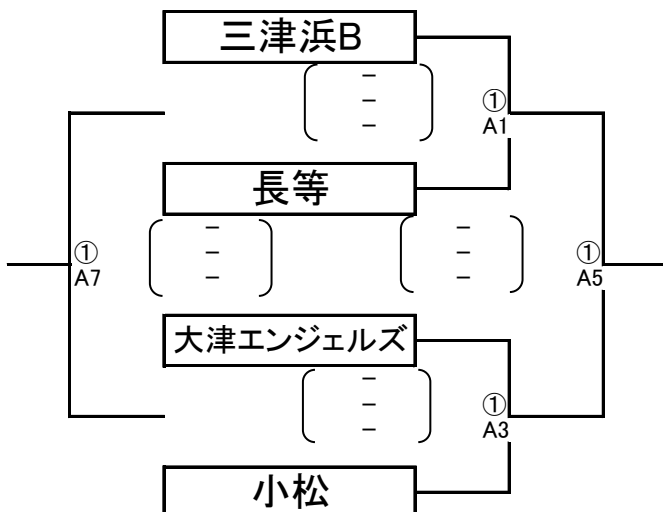

2017年度滋賀県小学生バレーボール秋季大会大津ブロック大会組み合わせ

A ゾ ー ン

会場 1日目: 堅田小学校
2日目: 小松小学校

A1グループ

	勝	敗	得 セット	失 セット	総得点	総失点	順位
堅田A							
滋賀							
三津浜A							

A2グループ

2位決定戦

- ・①A5勝者がA2グループの1位とする
- ・①A8勝者がA2グループの2位とする

B ゾ ー ン

会場 1日目: 堅田小学校
2日目: 小松小学校

B1グループ

	勝	敗	得 セット	失 セット	総得点	総失点	順位
堅田B							
瀬田南							
瀬田A							

B2グループ

2位決定戦

- ・①B6勝者がB2グループの1位とする
- ・①B9勝者がB2グループの2位とする

C ゾ ー ン

会場 1日目:和邇小学校
2日目:木戸小学校

C1グループ

	勝	敗	得 セット	失 セット	総得点	総失点	順位
南郷							
小野							
富士見							

C2グループ

2位決定戦

- ・①C3勝者がC2グループの1位とする
- ・①C7勝者がC2グループの2位とする

D ゾ ー ン

会場 1日目:和邇小学校
2日目:木戸小学校