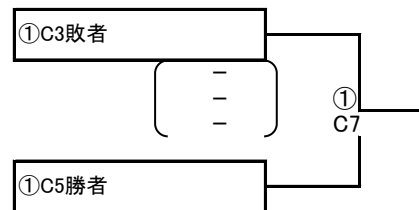

B ゾ ー ン

会場 1日目: 堅田小学校
2日目: 小松小学校

B1グループ

	勝	敗	得 セット	失 セット	総得点	総失点	順位
堅田B							
瀬田南							
瀬田A							

B2グループ

2位決定戦

- ・①B6勝者がB2グループの1位とする
- ・①B9勝者がB2グループの2位とする

C ゾ ー ン

会場 1日目:和邇小学校
2日目:木戸小学校

C1グループ

	勝	敗	得 セット	失 セット	総得点	総失点	順位
南郷							
小野							
富士見							

C2グループ

2位決定戦

- ・①C3勝者がC2グループの1位とする
- ・①C7勝者がC2グループの2位とする

D ゾ ー ン

会場 1日目:和邇小学校
2日目:木戸小学校