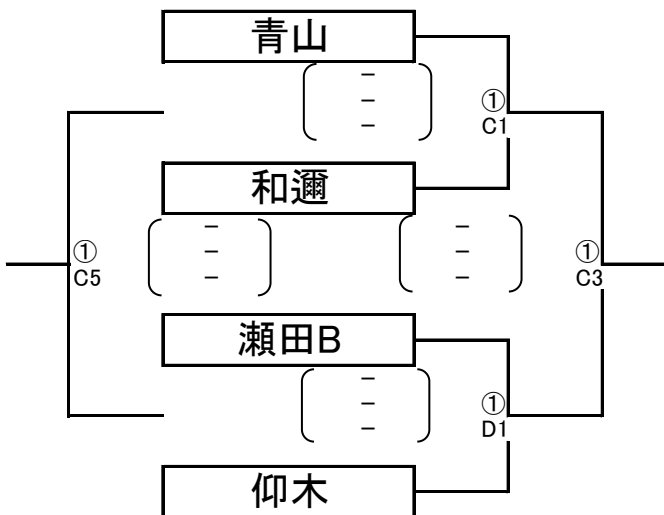

2017年度滋賀県小学生バレーボール秋季大会大津ブロック大会組み合わせ

A ゾ ー ン

会場 1日目: 堅田小学校
2日目: 小松小学校

A1グループ

	勝	敗	得 セット	失 セット	総得点	総失点	順位
堅田A							
滋賀							
三津浜A							

A2グループ

2位決定戦

- ・①A5勝者がA2グループの1位とする
- ・①A8勝者がA2グループの2位とする

B ゾ ー ン

会場 1日目: 堅田小学校
2日目: 小松小学校

B1グループ

	勝	敗	得 セット	失 セット	総得点	総失点	順位
堅田B							
瀬田南							
瀬田A							

B2グループ

2位決定戦

- ・①B6勝者がB2グループの1位とする
- ・①B9勝者がB2グループの2位とする

C ゾ ー ン

会場 1日目:和邇小学校
2日目:木戸小学校

C1グループ

	勝	敗	得 セット	失 セット	総得点	総失点	順位
南郷							
小野							
富士見							

C2グループ

2位決定戦

- ・①C3勝者がC2グループの1位とする
- ・①C7勝者がC2グループの2位とする

D ゾ ー ン

会場 1日目:和邇小学校
2日目:木戸小学校