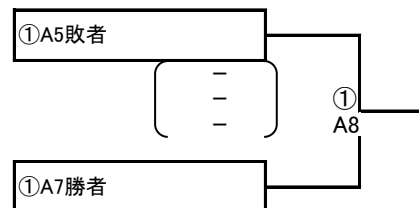

2017年度滋賀県小学生バレーボール秋季大会大津ブロック大会組み合わせ

A ゾ ー ン

会場 1日目: 堅田小学校
2日目: 小松小学校

A1グループ

	勝	敗	得 セット	失 セット	総得点	総失点	順位
堅田A							
滋賀							
三津浜A							

A2グループ

2位決定戦

- ・①A5勝者がA2グループの1位とする
- ・①A8勝者がA2グループの2位とする

B ゾ ー ン

会場 1日目: 堅田小学校
2日目: 小松小学校

B1グループ

	勝	敗	得 セット	失 セット	総得点	総失点	順位
堅田B							
瀬田南							
瀬田A							

B2グループ

2位決定戦

- ・①B6勝者がB2グループの1位とする
- ・①B9勝者がB2グループの2位とする

C ゾ ー ン