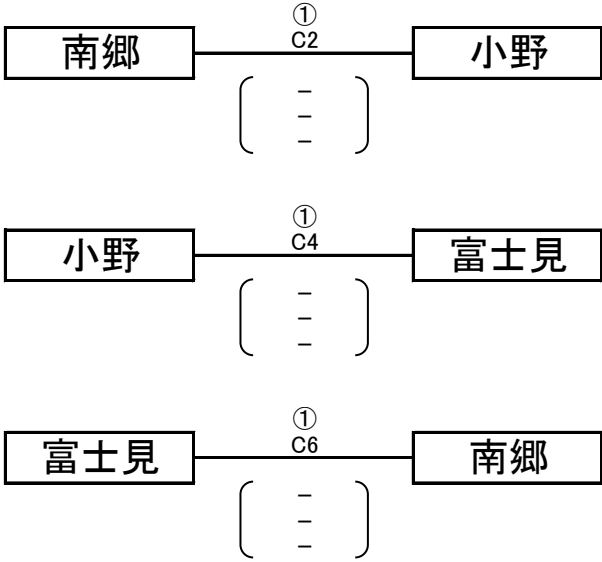

2017年度滋賀県小学生バレーボール秋季大会大津ブロック大会組み合わせ

A ゾ ー ン

会場 1日目: 堅田小学校
2日目: 小松小学校

A1グループ

	勝	敗	得 セット	失 セット	総得点	総失点	順位
堅田A							
滋賀							
三津浜A							

A2グループ

2位決定戦

- ・①A5勝者がA2グループの1位とする
- ・①A8勝者がA2グループの2位とする

B ゾ ー ン

会場 1日目: 堅田小学校
2日目: 小松小学校

B1グループ

	勝	敗	得 セット	失 セット	総得点	総失点	順位
堅田B							
瀬田南							
瀬田A							

B2グループ

2位決定戦

- ・①B6勝者がB2グループの1位とする
- ・①B9勝者がB2グループの2位とする

C ゾ ー ン

会場 1日目:和邇小学校
2日目:木戸小学校

C1グループ

	勝	敗	得 セット	失 セット	総得点	総失点	順位
南郷							
小野							
富士見							

C2グループ

2位決定戦

- ・①C3勝者がC2グループの1位とする
- ・①C7勝者がC2グループの2位とする

D ゾ ー ン

会場 1日目:和邇小学校
2日目:木戸小学校