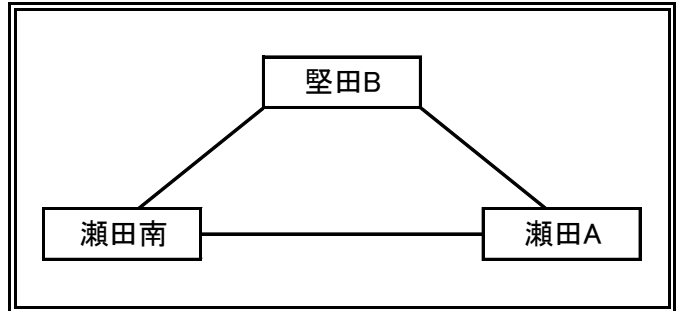

2017年度滋賀県小学生バレーボール秋季大会大津ブロック大会組み合わせ

A ゾ ー ン

会場 1日目: 堅田小学校
2日目: 小松小学校

A1グループ

	勝	敗	得 セット	失 セット	総得点	総失点	順位
堅田A							
滋賀							
三津浜A							

A2グループ

2位決定戦

- ・①A5勝者がA2グループの1位とする
- ・①A8勝者がA2グループの2位とする

B ゾ ー ン

会場 1日目: 堅田小学校
2日目: 小松小学校

B1グループ

	勝	敗	得 セット	失 セット	総得点	総失点	順位
堅田B							
瀬田南							
瀬田A							

B2グループ

2位決定戦

- ・①B6勝者がB2グループの1位とする
- ・①B9勝者がB2グループの2位とする

C ゾ ー ン