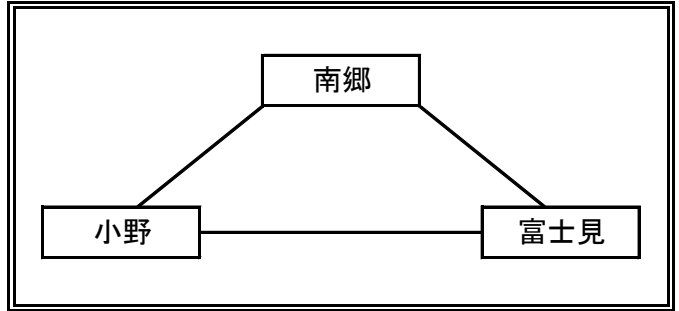

C ゾ ー ン

会場 1日目:和邇小学校
2日目:木戸小学校

C1グループ

	勝	敗	得 セット	失 セット	総得点	総失点	順位
南郷							
小野							
富士見