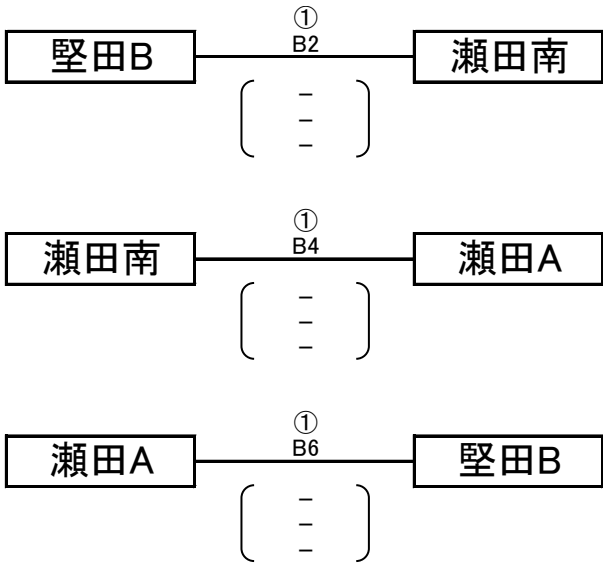

2017年度滋賀県小学生バレーボール秋季大会大津ブロック大会組み合わせ

A ゾ ー ン

会場 1日目: 堅田小学校
2日目: 小松小学校

A1グループ

	勝	敗	得 セット	失 セット	総得点	総失点	順位
堅田A							
滋賀							
三津浜A							

A2グループ

2位決定戦

- ・①A5勝者がA2グループの1位とする
- ・①A8勝者がA2グループの2位とする

B ゾ ー ン

会場 1日目: 堅田小学校
2日目: 小松小学校

B1グループ

	勝	敗	得 セット	失 セット	総得点	総失点	順位
堅田B							
瀬田南							
瀬田A							

B2グループ

2位決定戦

- ・①B6勝者がB2グループの1位とする
- ・①B9勝者がB2グループの2位とする

C ゾ ー ン

会場 1日目:和邇小学校
2日目:木戸小学校

C1グループ

	勝	敗	得 セット	失 セット	総得点	総失点	順位
南郷							
小野							
富士見							

C2グループ

2位決定戦

- ・①C3勝者がC2グループの1位とする
- ・①C7勝者がC2グループの2位とする

D ゾ ー ン

会場 1日目:和邇小学校
2日目:木戸小学校