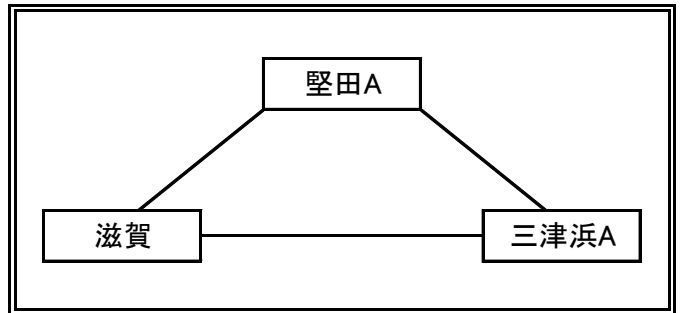

2017年度滋賀県小学生バレーボール秋季大会大津ブロック大会組み合わせ

A ゾ ー ン

会場 1日目: 堅田小学校
2日目: 小松小学校

A1グループ

	勝	敗	得 セット	失 セット	総得点	総失点	順位
堅田A							
滋賀							
三津浜A							

A2グループ

2位決定戦

- ・①A5勝者がA2グループの1位とする
- ・①A8勝者がA2グループの2位とする

B ゾ ー ン

会場 1日目: 堅田小学校
2日目: 小松小学校

B1グループ

	勝	敗	得 セット	失 セット	総得点	総失点	順位
堅田B							
瀬田南							
瀬田A							

B2グループ

2位決定戦

- ・①B6勝者がB2グループの1位とする
- ・①B9勝者がB2グループの2位とする

C ゾ ー ン