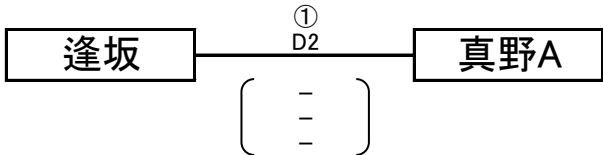

D ゾ ー ン

会場 1日目:和邇小学校
2日目:木戸小学校

D1グループ

	勝	敗	得 セット	失 セット	総得点	総失点	順位
逢坂							
真野A							
伊香立