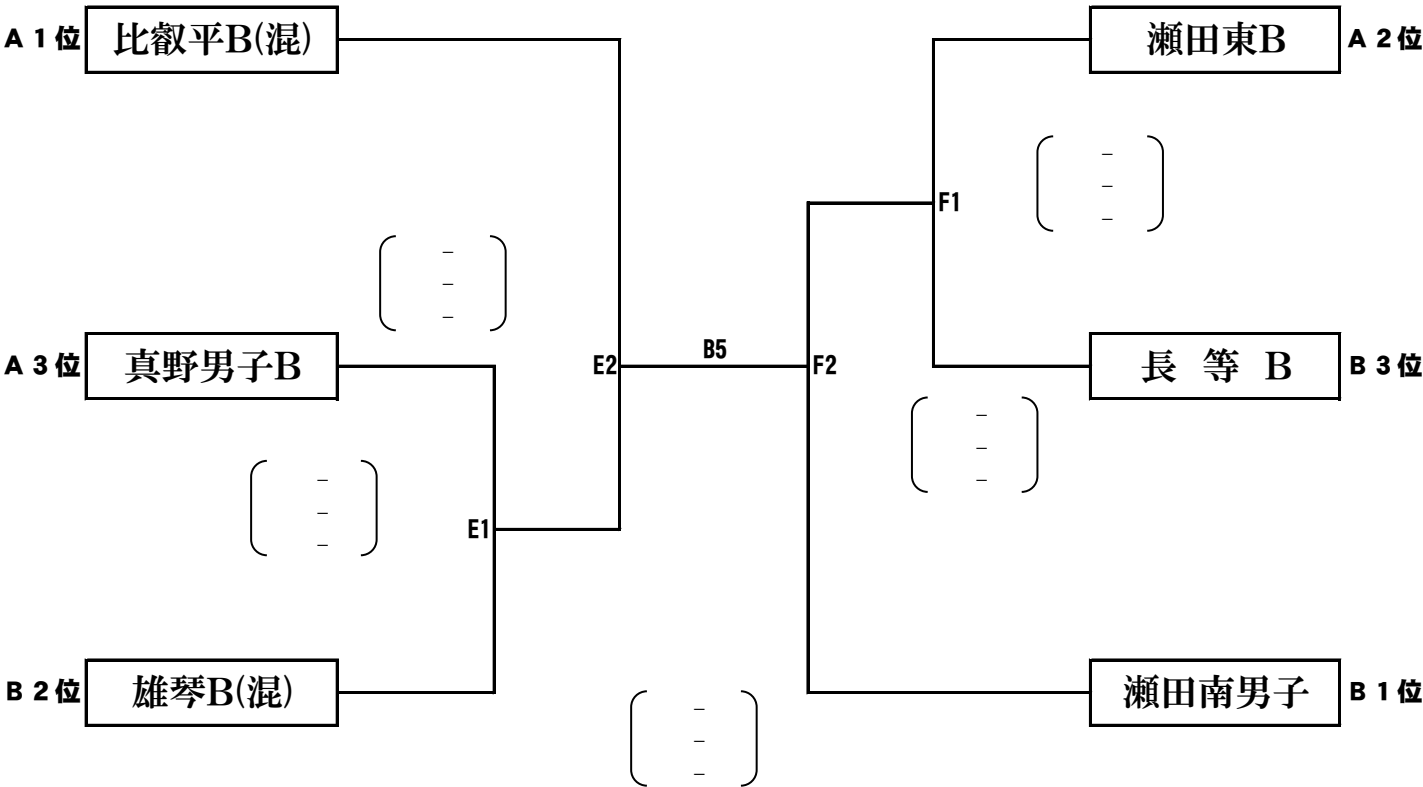

第 二 部

決勝トーナメント戦

2019. 12. 8

会場 B コート……瀬田公園体育館
E・Fコート……瀬田東小学校

2日目審判割り当て

瀬田公園体育館

試合番号	Aコート	Bコート
1	伊香立・青山	長等A・三津浜A
2	A 1 敗者	B 1 敗者
3	A 2 敗者	B 2 敗者
4	A 3 敗者	B 3 敗者
5	A 4 敗者	E 2・F 2 敗者
6	A 5 敗者	

晴嵐小学校