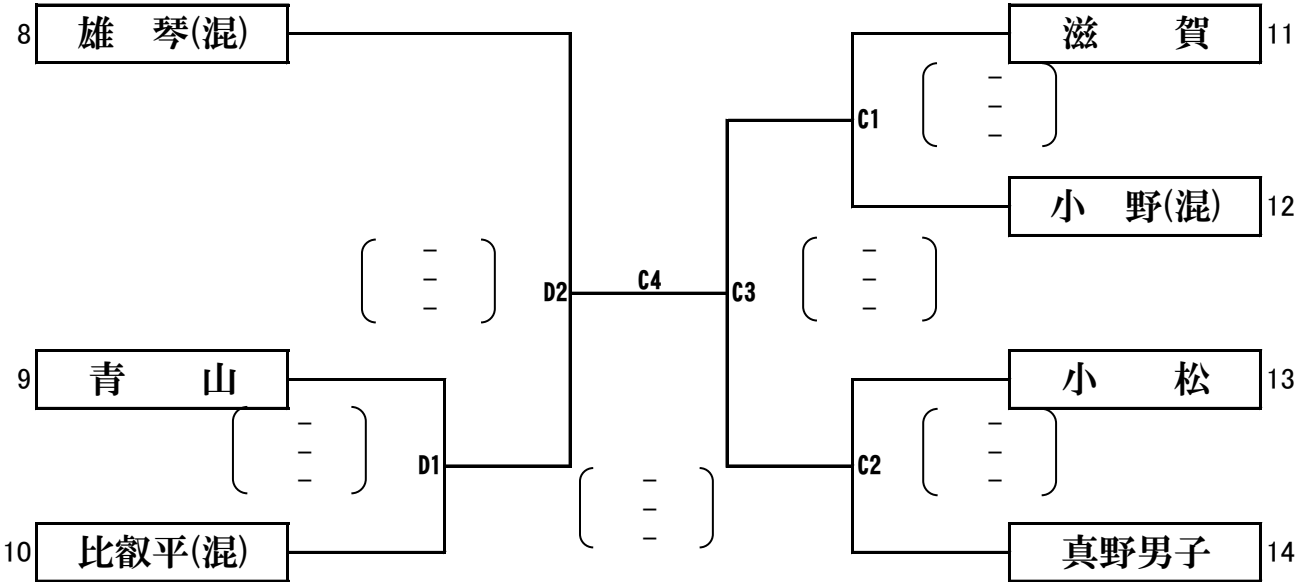

第 一 部

一次トーナメント戦

2020年2月2日

会場	Aゾーン……	瀬田北小学校
	Bゾーン……	青山小学校
	Cゾーン……	瀬田公園体育館
	Dゾーン……	瀬田東小学校

A ゾ ー ン

会場：瀬田北小学校

B ゾ ー ン

会場：青山小学校

第一部

一次トーナメント戦

2020年2月2日

Cゾーン

会場：瀬田公園体育館

Dゾーン

会場：瀬田東小学校

第 二 部