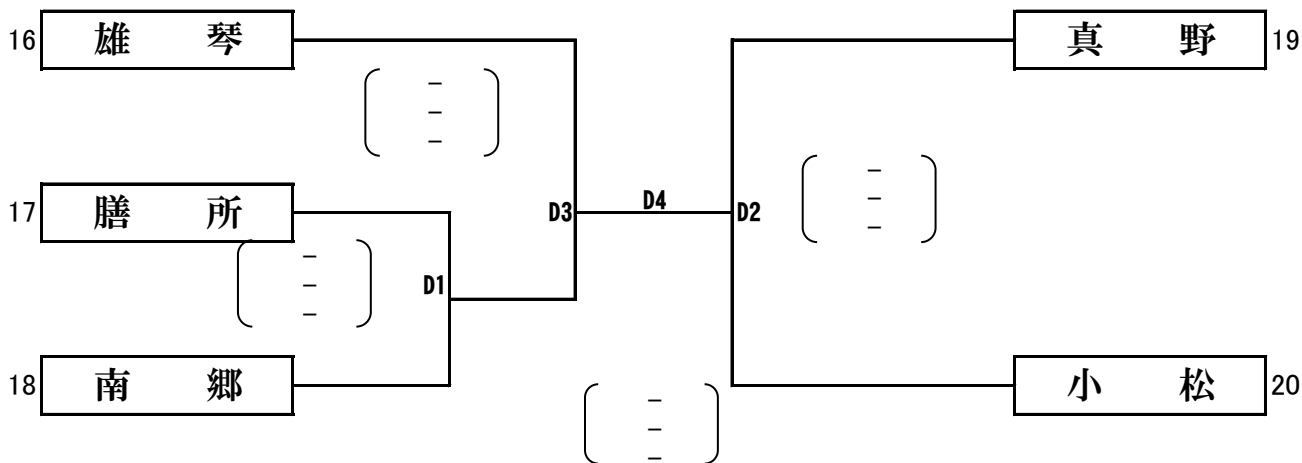

女子 一次トーナメント戦

2020年1月26日

Cゾーン

会場：瀬田北小学校

Dゾーン

会場：瀬田北小学校

男子 順位決定戦

会場：瀬田公園体育館

第 一 部

決勝トーナメント戦

2020年2月2日

会場：瀬田公園体育館

瀬田北小 審判割り当て表 (2/2)

試合番号	Aコート	Bコート
1	瀬田・和邇	膳 所
2	A 1 敗者	逢坂野球B
3	B 1 敗者	青山・田上野球A
4	A 3 敗者	晴嵐野球
5	A 4 敗者	

青山小 審判割り当て表 (2/2)

試合番号	Cコート	Dコート
1	小松・真野男子	雄 琴
2	C 1 敗者	D 1 敗者
3	C 2 敗者	
4	C 3 敗者	