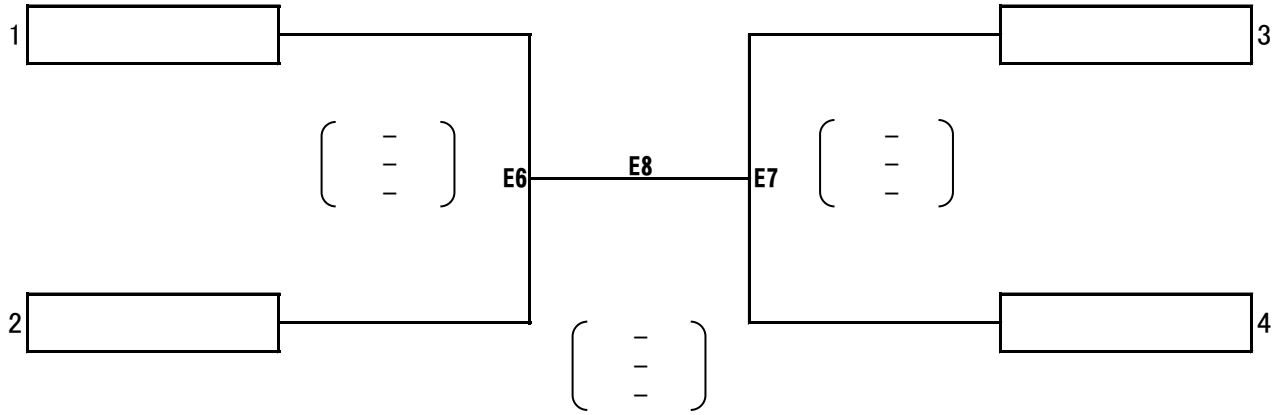

第 一 部

決勝トーナメント戦

2020年2月2日

会場：瀬田公園体育館

瀬田北小 審判割り当て表 (2/2)

試合番号	Aコート	Bコート
1	瀬田・和邇	膳 所
2	A 1 敗者	逢坂野球B
3	B 1 敗者	青山・田上野球A
4	A 3 敗者	晴嵐野球
5	A 4 敗者	

青山小 審判割り当て表 (2/2)

試合番号	Cコート	Dコート
1	小松・真野男子	雄 琴
2	C 1 敗者	D 1 敗者
3	C 2 敗者	
4	C 3 敗者	

瀬田公園 審判割り当て表 (2/2)

試合番号	Eコート	Fコート
1	伊香立・仰木	三津浜B
2	E 1 敗者	仰木野球
3	F 1 敗者	逢坂野球A
4	E 3 敗者	瀬田野球B
5	E 4 敗者	青山・田上野球B
6	E 7 の両者	第三部C1位
7	E 6 敗者	第三部A1位
8	E 7 敗者	第三部B1位

瀬田東小 審判割り当て表 (2/2)

試合番号	Gコート	Hコート
1	堅 田	大津エンジェルス
2	G 1 敗者	瀬田野球A
3	H 1 敗者	雄琴野球
4	G 3 敗者	瀬田南野球