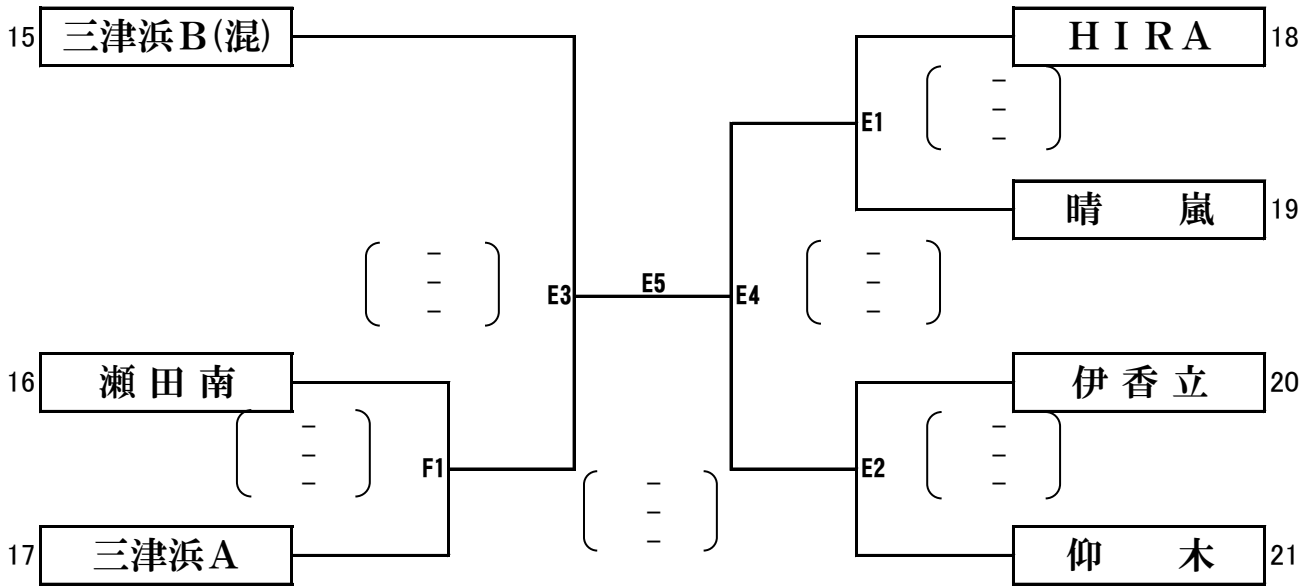

第 一 部

一次トーナメント戦

2020年2月2日

会場	Aゾーン……	瀬田北小学校
	Bゾーン……	青山小学校
	Cゾーン……	瀬田公園体育館
	Dゾーン……	瀬田東小学校

A ゾ ー ン

会場：瀬田北小学校

B ゾ ー ン

会場：青山小学校

第一部

一次トーナメント戦

2020年2月2日

Cゾーン

会場：瀬田公園体育館

Dゾーン

会場：瀬田東小学校

第 二 部