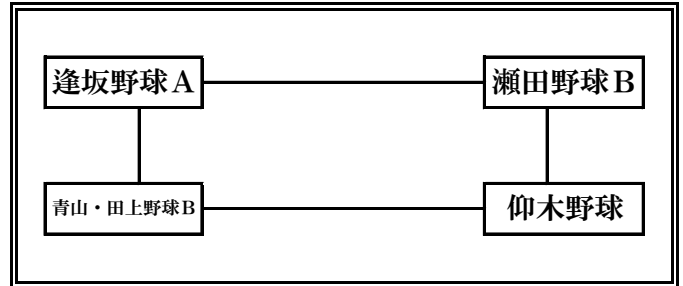

第 三 部

2020年2月2日

一 次 グ ル ー プ 戦

A ゾ ー ン

会 場 ： 瀬 田 公 園 体 育 館

逢坂野球A — F2 — 瀬田野球B

(
—
—
—)

青山・田上野球B — F3 — 仰木野球

(
—
—
—)

逢坂野球A — F4 — 青山・田上野球B

(
—
—
—)

瀬田野球B — F5 — 仰木野球

(
—
—
—)

	勝	敗	得 セット	失 セット	総得点	総失点	順位
逢坂野球A							
瀬田野球B							
青山・田上野球B							
仰木野球