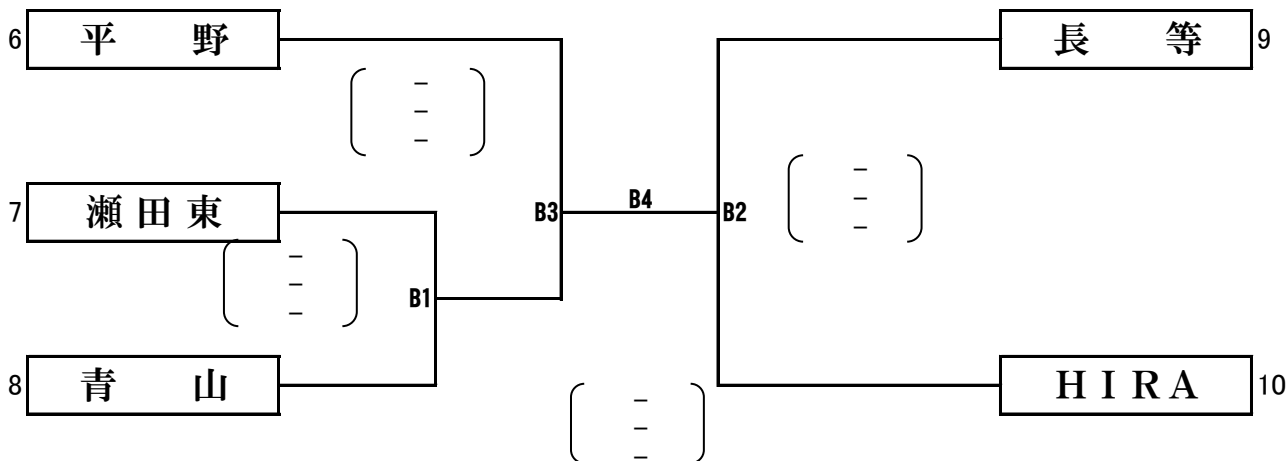

女子 一次トーナメント戦

2020年1月26日

会場 A・Bゾーン…… 瀬田公園体育館
C・Dゾーン…… 瀬田北小学校

A ゾーン

会場：瀬田公園体育館

B ゾーン

会場：瀬田公園体育館

第 二 部

女子 一次トーナメント戦

2020年1月26日

Cゾーン

会場：瀬田北小学校

Dゾーン

会場：瀬田北小学校

男子 順位決定戦

会場：瀬田公園体育館