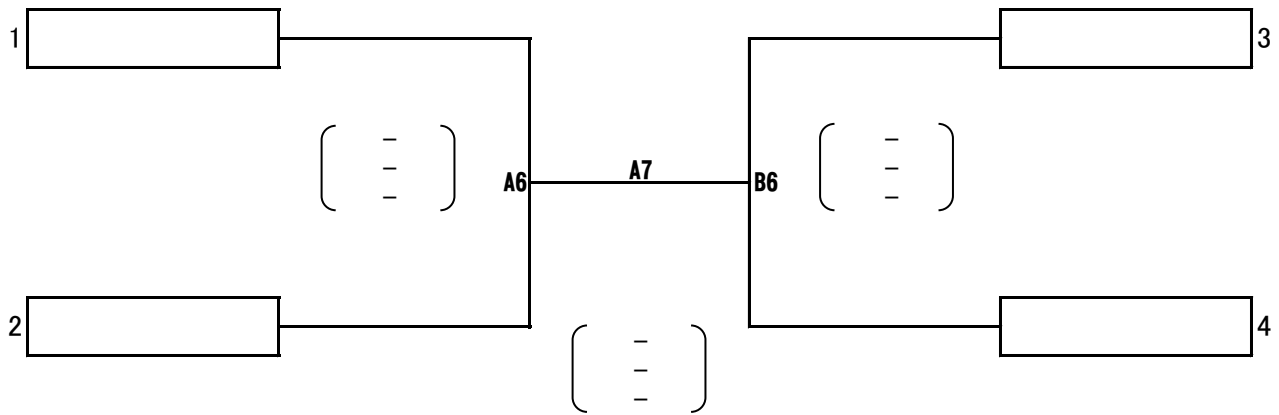

第 二 部

女子 決勝トーナメント戦

2020年1月26日

会場：瀬田公園体育館

女子 三位決定戦

2020年1月26日

会場：瀬田公園体育館

瀬田公園審判割り当て表 (1/26)