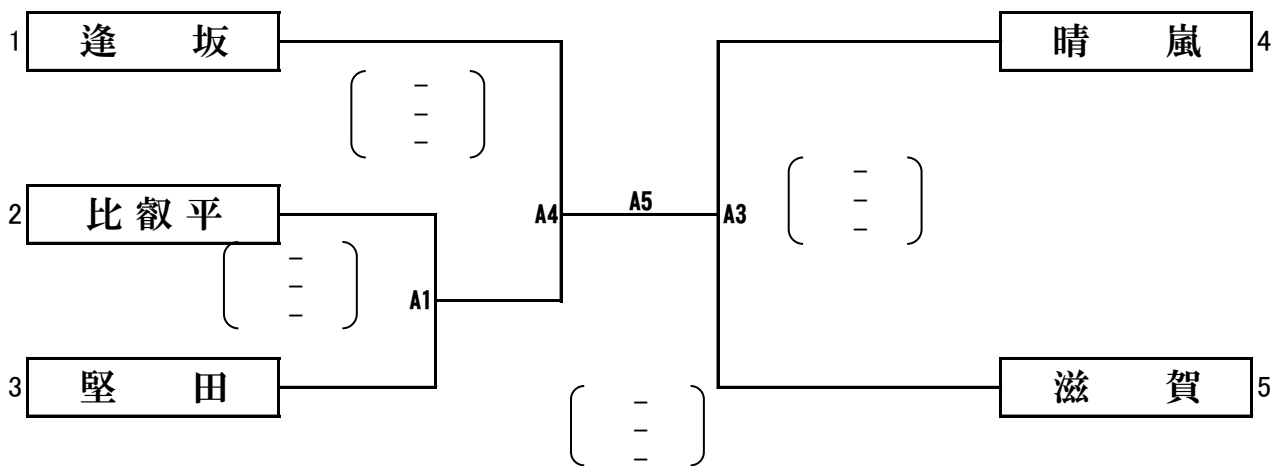

第一部

一次トーナメント戦

2020年2月2日

Cゾーン

会場：瀬田公園体育館

Dゾーン

会場：瀬田東小学校

第 二 部

女子 一次トーナメント戦

2020年1月26日

会場 A・Bゾーン…… 瀬田公園体育館
C・Dゾーン…… 瀬田北小学校

A ゾーン

会場：瀬田公園体育館

B ゾーン

会場：瀬田公園体育館

第 二 部

女子 一次トーナメント戦

2020年1月26日

Cゾーン

会場：瀬田北小学校

Dゾーン

会場：瀬田北小学校

男子 順位決定戦

会場：瀬田公園体育館