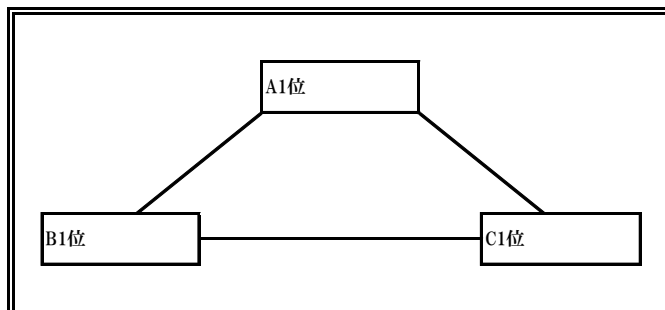

瀬田野球A — H4 — 雄琴野球

(
—
—)

	勝	敗	得 セット	失 セット	総得点	総失点	順位
雄琴野球							
瀬田南野球							
瀬田野球A							

第 三 部

決勝トーナメント戦

2020年2月2日

会場：瀬田公園体育館

	勝	敗	得 セット	失 セット	総得点	総失点	順位
A1位							
B1位							
C1位							

瀬田北小 審判割り当て表 (2/2)

試合番号	Aコート	Bコート
1	瀬田・和邇	膳 所
2	A 1 敗者	逢坂野球B
3	B 1 敗者	青山・田上野球A
4	A 3 敗者	晴嵐野球
5	A 4 敗者	

瀬田公園 審判割り当て表 (2/2)

試合番号	Eコート	Fコート
1	伊香立・仰木	三津浜B
2	E 1 敗者	仰木野球
3	F 1 敗者	逢坂野球A
4	E 3 敗者	瀬田野球B
5	E 4 敗者	青山・田上野球B
6	E 7 の両者	第三部C1位
7	E 6 敗者	第三部A1位
8	E 7 敗者	第三部B1位