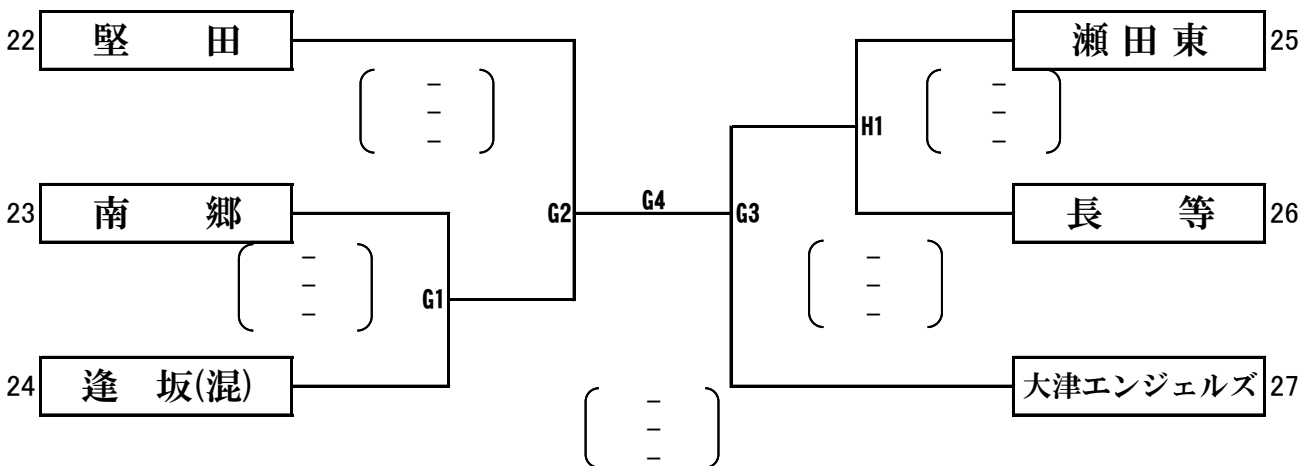

第一部

一次トーナメント戦

2020年2月2日

Cゾーン

会場：瀬田公園体育館

Dゾーン

会場：瀬田東小学校

第 二 部

女子 一次トーナメント戦

2020年1月26日

会場 A・Bゾーン…… 瀬田公園体育館
C・Dゾーン…… 瀬田北小学校

A ゾーン

会場：瀬田公園体育館

B ゾーン

会場：瀬田公園体育館

第 二 部