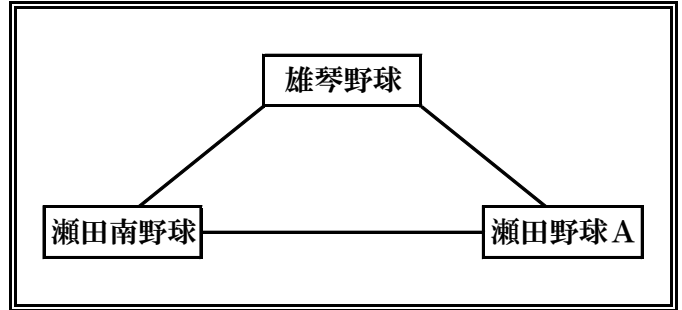

第 三 部

2020年2月2日

一 次 グ ル ー プ 戦

C ゾ ー ン

会 場 : 瀬 田 東 小 学 校

雄琴野球 — H2 — 瀬田南野球

(
—
—)

瀬田南野球 — H3 — 瀬田野球A

(
—
—)

瀬田野球A — H4 — 雄琴野球

(
—
—)

	勝	敗	得 セット	失 セット	総得点	総失点	順位
雄琴野球							
瀬田南野球							
瀬田野球A