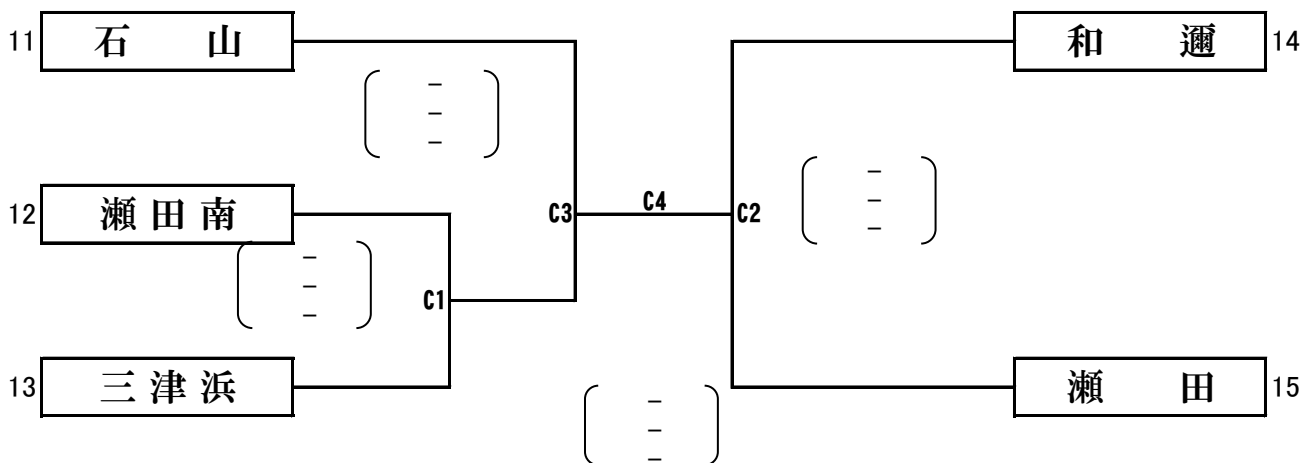

女子 一次トーナメント戦

2020年1月26日

会場 A・Bゾーン…… 瀬田公園体育館
C・Dゾーン…… 瀬田北小学校

A ゾーン

会場：瀬田公園体育館

B ゾーン

会場：瀬田公園体育館

第 二 部

女子 一次トーナメント戦

2020年1月26日

Cゾーン

会場：瀬田北小学校

Dゾーン

会場：瀬田北小学校

男子 順位決定戦

会場：瀬田公園体育館