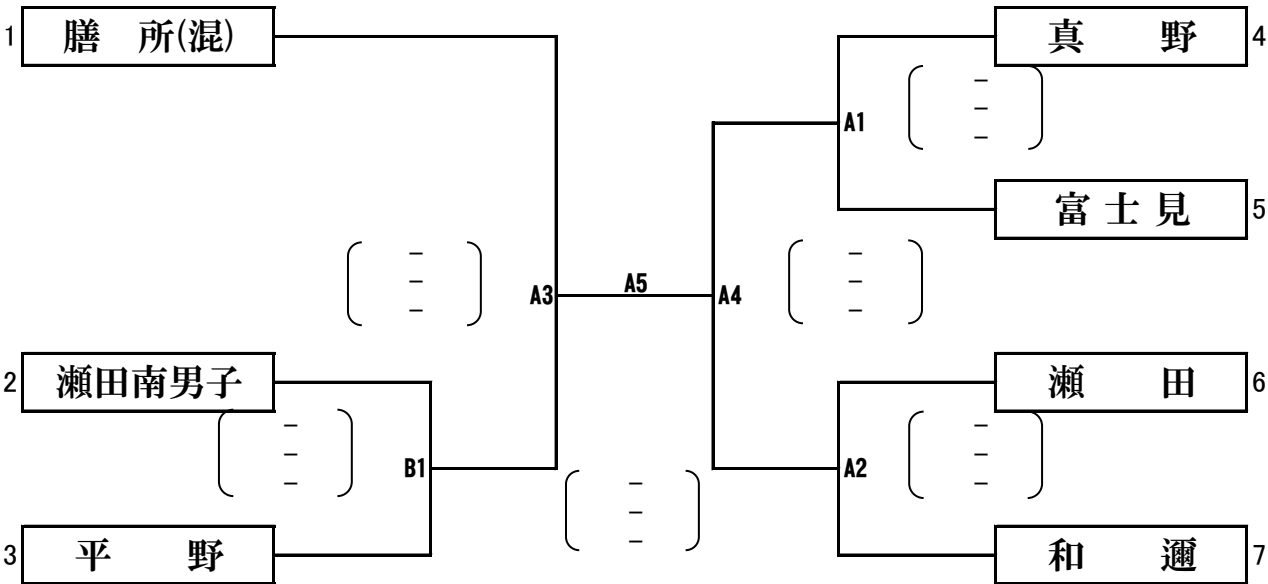

第 一 部

一次トーナメント戦

2020年2月2日

会場	Aゾーン……	瀬田北小学校
	Bゾーン……	青山小学校
	Cゾーン……	瀬田公園体育館
	Dゾーン……	瀬田東小学校

A ゾ ー ン

会場：瀬田北小学校

B ゾ ー ン

会場：青山小学校

第一部

一次トーナメント戦

2020年2月2日

Cゾーン

会場：瀬田公園体育館

Dゾーン

会場：瀬田東小学校

第 二 部