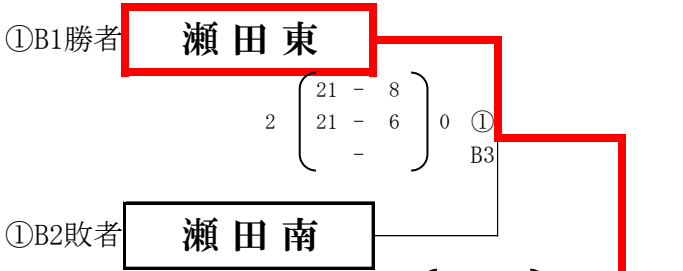

女子の部

Bゾーン

会 場：長等小学校
使用球：ミカサ
集 合：8時15分

Bゾーン 審判割り当て

試合順	①Bコート
1	長等・瀨田南
2	瀨田東・真野
3	①B2勝者
4	①B3敗者
5	①B4敗者

Bゾーン順位

1位	瀨田東
2位	長 等
3位	瀨田南
	真 野