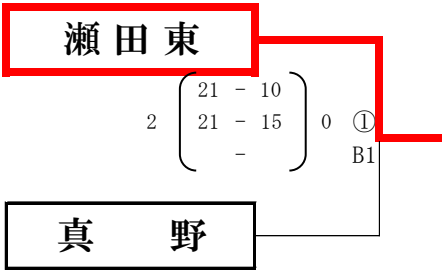

女子の部

Bゾーン

会 場：長等小学校
使用球：ミカサ
集 合：8時15分

Bゾーン 審判割り当て

試合順	①Bコート
1	長等・瀨田南
2	瀨田東・真野
3	①B2勝者
4	①B3敗者
5	①B4敗者

Bゾーン順位

1位	瀨田東
2位	長 等
3位	瀨田南
	真 野