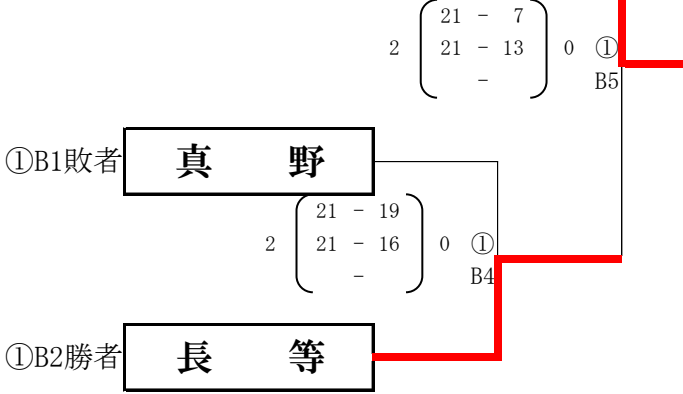

女子の部

Bゾーン

会 場：長等小学校
使用球：ミカサ
集 合：8時15分

Bゾーン 審判割り当て

試合順	①Bコート
1	長等・瀨田南
2	瀨田東・真野
3	①B2勝者
4	①B3敗者
5	①B4敗者

Bゾーン順位

1位	瀨田東
2位	長 等
3位	瀨田南
	真 野