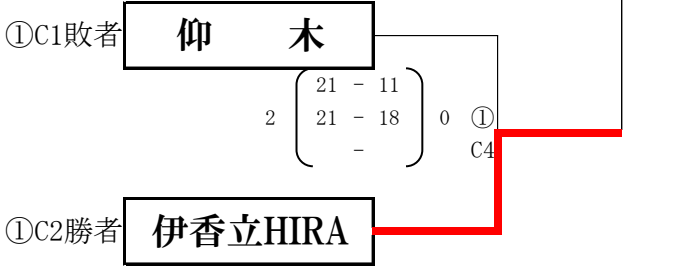

女子の部

Cゾーン

会 場：仰木の里小学校
使用球：ミカサ
集 合：8時15分

Cゾーン 審判割り当て

試合順	①Cコート
1	伊香立HIRA・堅田
2	青山・仰木
3	①C2勝者
4	①C3敗者
5	①C4敗者

Cゾーン順位

1位	青 山
2位	伊香立HIRA
3位	堅 田
	仰 木