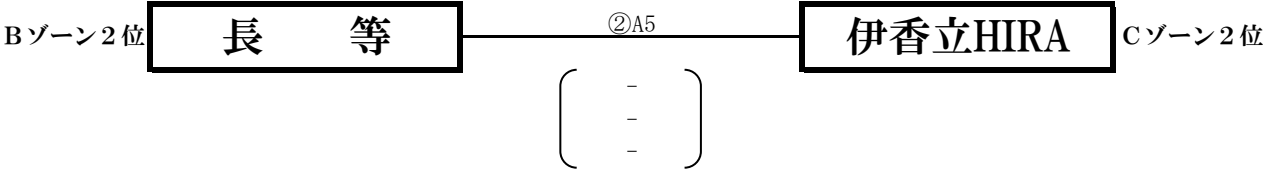

女子の部

二位交流戦

会 場：木戸小学校
使用球：ミカサ
集 合：12時30分

二位交流戦 審判割り当て

順 位

試合順	②Aコート
4	伊香立HIRA
5	瀬 田
6	長 等

1位	
2位	
3位