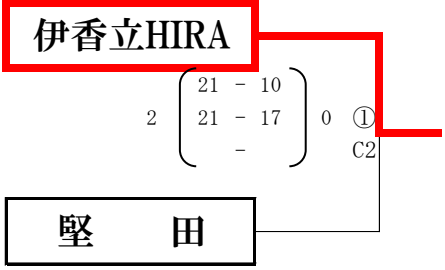

女子の部

Cゾーン

会 場：仰木の里小学校
使用球：ミカサ
集 合：8時15分

Cゾーン 審判割り当て

試合順	①Cコート
1	伊香立HIRA・堅田
2	青山・仰木
3	①C2勝者
4	①C3敗者
5	①C4敗者

Cゾーン順位

1位	青 山
2位	伊香立HIRA
3位	堅 田
	仰 木