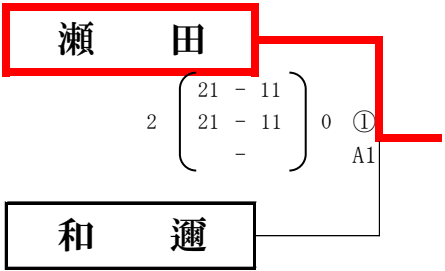

# 女子の部

## Aゾーン

会 場：和邇小学校  
 使用球：ミカサ  
 集 合：8時15分