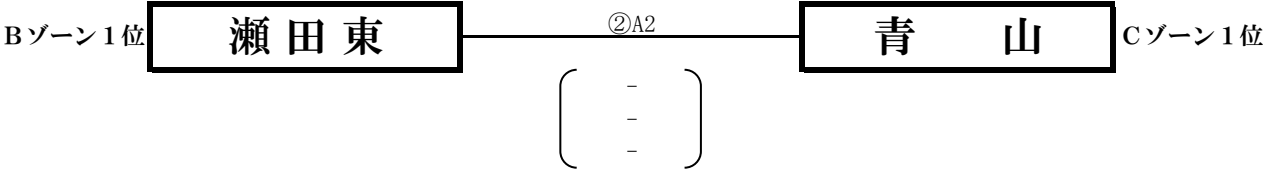

女子の部

順位決定戦

会 場：木戸小学校
使用球：ミカサ
集 合：8時15分

順位決定戦 審判割り当て

順 位

試合順	②Aコート
1	青 山
2	三津浜
3	瀬田東

1 位	
2 位	
3 位