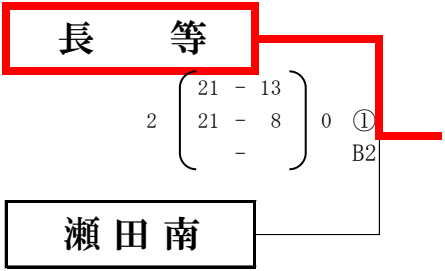

女子の部

Bゾーン

会 場：長等小学校
使用球：ミカサ
集 合：8時15分

Bゾーン 審判割り当て

試合順	①Bコート
1	長等・瀨田南
2	瀨田東・真野
3	①B2勝者
4	①B3敗者
5	①B4敗者

Bゾーン順位

1位	瀨田東
2位	長 等
3位	瀨田南
	真 野