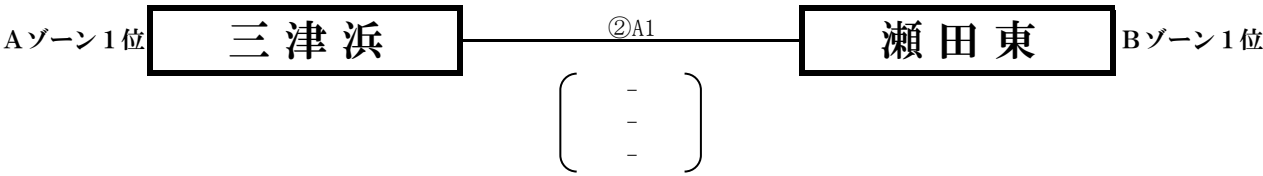

女子の部

順位決定戦

会 場：木戸小学校
使用球：ミカサ
集 合：8時15分

順位決定戦 審判割り当て

順 位

試合順	②Aコート
1	青 山
2	三津浜
3	瀬田東

1 位	
2 位	
3 位