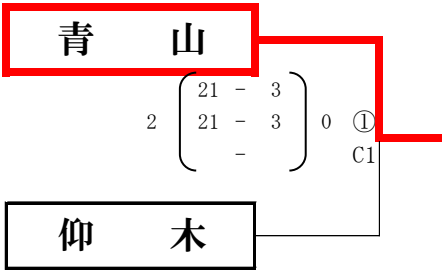

女子の部

Cゾーン

会 場：仰木の里小学校
使用球：ミカサ
集 合：8時15分

Cゾーン 審判割り当て

試合順	①Cコート
1	伊香立HIRA・堅田
2	青山・仰木
3	①C2勝者
4	①C3敗者
5	①C4敗者

Cゾーン順位

1位	青 山
2位	伊香立HIRA
3位	堅 田
	仰 木