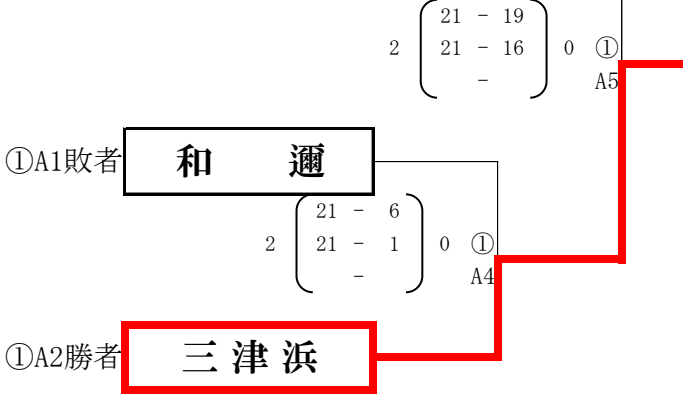

# 女子の部

## Aゾーン

会 場：和邇小学校  
 使用球：ミカサ  
 集 合：8時15分