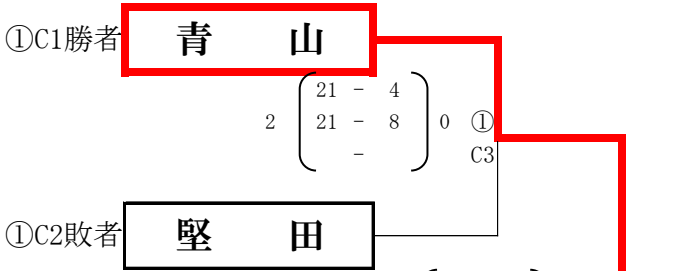

女子の部

Cゾーン

会 場：仰木の里小学校
使用球：ミカサ
集 合：8時15分

Cゾーン 審判割り当て

試合順	①Cコート
1	伊香立HIRA・堅田
2	青山・仰木
3	①C2勝者
4	①C3敗者
5	①C4敗者

Cゾーン順位

1位	青 山
2位	伊香立HIRA
3位	堅 田
	仰 木