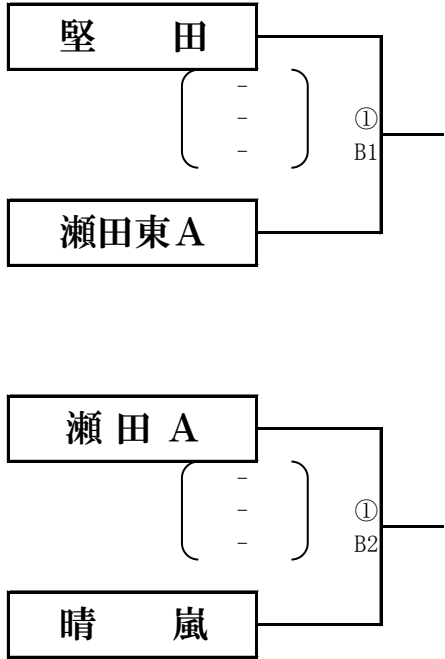

女子の部

Aゾーン

1日目 集合： 8時35分 会場： におの浜
 2日目 集合： 8時35分 会場： におの浜

Aゾーン 審判割り当て

試合順	①Aコート
1	長等・仰木
2	①A 1 敗者
3	①A 2 勝者
4	①A 3 勝者

におの浜駐車場係

8:30~9:30	長等
9:30~第1試合終了	仰木
~第2試合終了	①A 1 敗者
~第3試合終了	①A 2 勝者
~第4試合終了	①A 3 勝者

2日目 審判割り当て

試合順	②Aコート
1	②A 2 対戦者
2	②A 1 勝者
3	②A 2 勝者
4	②A 3 勝者
5	②A 4 敗者
6	②A 5 敗者

女子の部

B ゾ ー ン

1日目 集合： 8時15分 会場： 瀬田小
 2日目 集合： 8時35分 会場： におの浜

Bゾーン 審判割り当て

試合順	①Bコート
1	瀬田A・晴嵐
2	①B 1 敗者
3	①B 2 勝者
4	①B 3 勝者

2日目 審判割り当て

試合順	②Aコート
1	②A 2 対戦者
2	②A 1 勝者
3	②A 2 勝者
4	②A 3 勝者
5	②A 4 敗者
6	②A 5 敗者

女子の部

Cゾーン

1日目 集合： 8時45分 会場：逢坂小

2日目 集合： 11時00分 会場：におの浜

Cゾーン 審判割り当て

試合順	①Cコート
1	真野・伊香立HIRA
2	①C1敗者
3	①C2勝者
4	①C3勝者

2日目 審判割り当て

試合順	②Aコート
1	②A 2 対戦者
2	②A 1 勝者
3	②A 2 勝者
4	②A 3 勝者
5	②A 4 敗者
6	②A 5 敗者

女子の部

Dゾーン

1日目 集合： 8時15分 会場：下阪本小
 2日目 集合： 12時00分 会場：におの浜

Dゾーン 審判割り当て

試合順	①Dコート
1	青山B・三津浜B
2	瀬田B・瀬田東B
3	①D4対戦者
4	①D3敗者
5	①D4敗者

2日目 審判割り当て

試合順	②Aコート
1	②A2対戦者
2	②A1勝者
3	②A2勝者
4	②A3勝者
5	②A4敗者
6	②A5敗者

女子の部