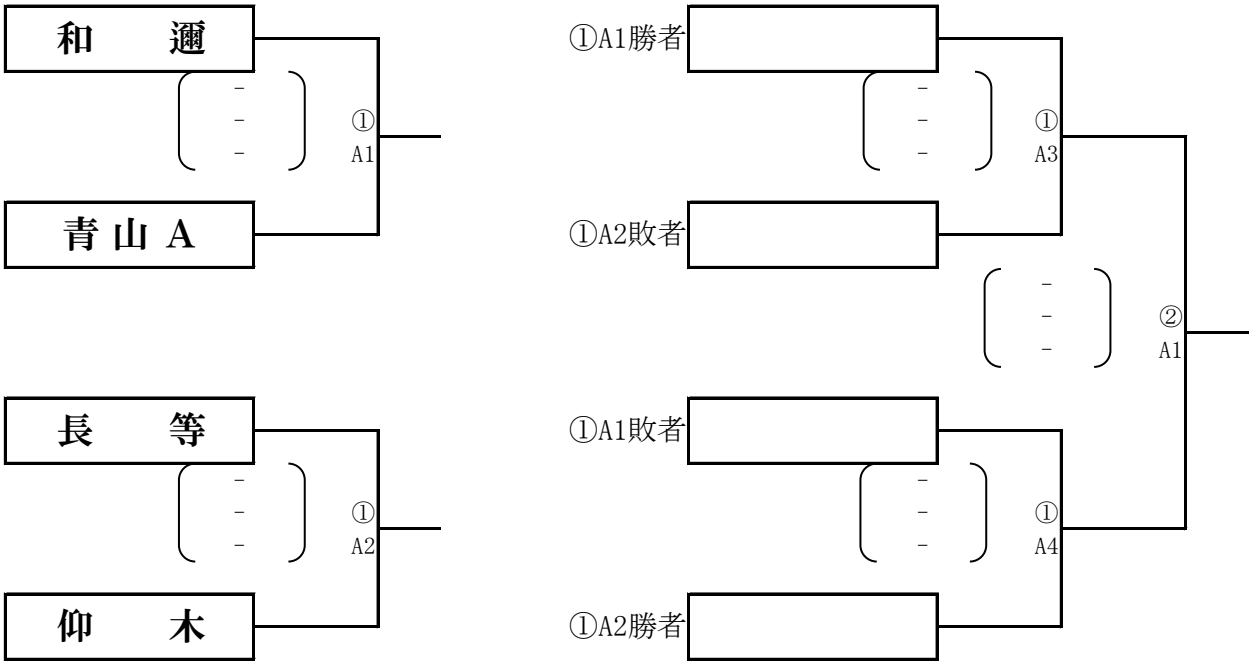

女子の部

Aゾーン

1日目 集合： 8時35分 会場： におの浜
 2日目 集合： 8時35分 会場： におの浜

Aゾーン 審判割り当て

試合順	①Aコート
1	長等・仰木
2	①A 1 敗者
3	①A 2 勝者
4	①A 3 勝者

におの浜駐車場係

8:30~9:30	長等
9:30~第1試合終了	仰木
~第2試合終了	①A 1 敗者
~第3試合終了	①A 2 勝者
~第4試合終了	①A 3 勝者

2日目 審判割り当て

試合順	②Aコート
1	②A 2 対戦者
2	②A 1 勝者
3	②A 2 勝者
4	②A 3 勝者
5	②A 4 敗者
6	②A 5 敗者

女子の部

B ゾ ー ン

1日目 集合： 8時15分 会場： 瀬田小
 2日目 集合： 8時35分 会場： におの浜

Bゾーン 審判割り当て

試合順	①Bコート
1	瀬田A・晴嵐
2	①B 1 敗者
3	①B 2 勝者
4	①B 3 勝者

2日目 審判割り当て

試合順	②Aコート
1	②A 2 対戦者
2	②A 1 勝者
3	②A 2 勝者
4	②A 3 勝者
5	②A 4 敗者
6	②A 5 敗者

女子の部

Dゾーン

1日目 集合： 8時15分 会場：下阪本小
 2日目 集合： 12時00分 会場：におの浜

Dゾーン 審判割り当て

試合順	①Dコート
1	青山B・三津浜B
2	瀬田B・瀬田東B
3	①D4対戦者
4	①D3敗者
5	①D4敗者

2日目 審判割り当て

試合順	②Aコート
1	②A2対戦者
2	②A1勝者
3	②A2勝者
4	②A3勝者
5	②A4敗者
6	②A5敗者

女子の部

代表決定戦

会場： におの浜
集合： 12時00分

2日目 審判割り当て

試合順	②Aコート
1	②A 2 対戦者
2	②A 1 勝者
3	②A 2 勝者
4	②A 3 勝者
5	②A 4 敗者
6	②A 5 敗者

2日目 におの浜駐車場係

8:30~9:30	① B 3 勝者
9:30~第1試合終了	① B 4 勝者
~第2試合終了	② A 1 勝者
~第3試合終了	② A 2 勝者
~第4試合終了	② A 3 勝者
~第5試合終了	② A 4 敗者
~第6試合終了	② A 5 敗者