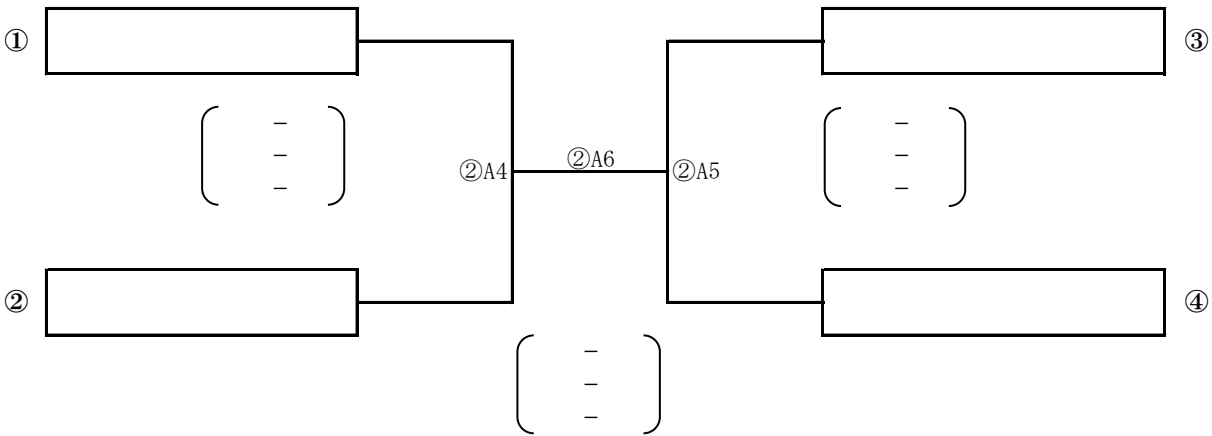

女子の部

Dゾーン

1日目 集合： 8時15分 会場：下阪本小
 2日目 集合： 12時00分 会場：におの浜

Dゾーン 審判割り当て

試合順	①Dコート
1	青山B・三津浜B
2	瀬田B・瀬田東B
3	①D4対戦者
4	①D3敗者
5	①D4敗者

2日目 審判割り当て

試合順	②Aコート
1	②A2対戦者
2	②A1勝者
3	②A2勝者
4	②A3勝者
5	②A4敗者
6	②A5敗者

女子の部

代表決定戦

会場： におの浜
集合： 12時00分

2日目 審判割り当て

試合順	②Aコート
1	②A 2 対戦者
2	②A 1 勝者
3	②A 2 勝者
4	②A 3 勝者
5	②A 4 敗者
6	②A 5 敗者

2日目 におの浜駐車場係

8:30~9:30	① B 3 勝者
9:30~第1試合終了	① B 4 勝者
~第2試合終了	② A 1 勝者
~第3試合終了	② A 2 勝者
~第4試合終了	② A 3 勝者
~第5試合終了	② A 4 敗者
~第6試合終了	② A 5 敗者