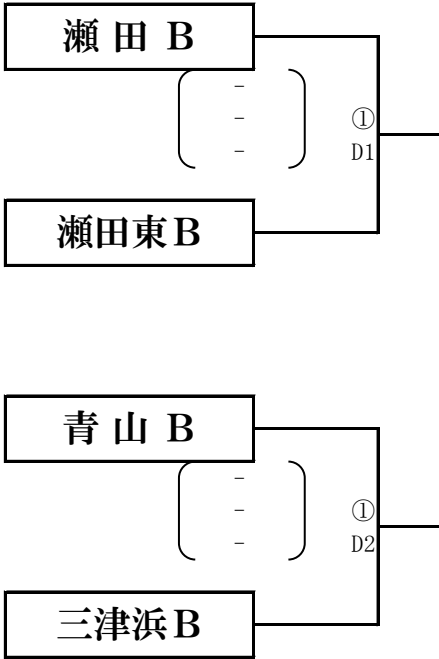

女子の部

Aゾーン

1日目 集合： 8時35分 会場： におの浜
 2日目 集合： 8時35分 会場： におの浜

Aゾーン 審判割り当て

試合順	①Aコート
1	長等・仰木
2	①A 1 敗者
3	①A 2 勝者
4	①A 3 勝者

におの浜駐車場係

8:30~9:30	長等
9:30~第1試合終了	仰木
~第2試合終了	①A 1 敗者
~第3試合終了	①A 2 勝者
~第4試合終了	①A 3 勝者

2日目 審判割り当て

試合順	②Aコート
1	②A 2 対戦者
2	②A 1 勝者
3	②A 2 勝者
4	②A 3 勝者
5	②A 4 敗者
6	②A 5 敗者

女子の部

B ゾ ー ン

1日目 集合： 8時15分 会場： 瀬田小
 2日目 集合： 8時35分 会場： におの浜

Bゾーン 審判割り当て

試合順	①Bコート
1	瀬田A・晴嵐
2	①B 1 敗者
3	①B 2 勝者
4	①B 3 勝者

2日目 審判割り当て

試合順	②Aコート
1	②A 2 対戦者
2	②A 1 勝者
3	②A 2 勝者
4	②A 3 勝者
5	②A 4 敗者
6	②A 5 敗者

女子の部

Cゾーン

1日目 集合： 8時45分 会場：逢坂小

2日目 集合： 11時00分 会場：におの浜

Cゾーン 審判割り当て

試合順	①Cコート
1	真野・伊香立HIRA
2	①C1敗者
3	①C2勝者
4	①C3勝者

2日目 審判割り当て

試合順	②Aコート
1	②A 2 対戦者
2	②A 1 勝者
3	②A 2 勝者
4	②A 3 勝者
5	②A 4 敗者
6	②A 5 敗者

女子の部

Dゾーン

1日目 集合： 8時15分 会場：下阪本小
 2日目 集合： 12時00分 会場：におの浜

Dゾーン 審判割り当て

試合順	①Dコート
1	青山B・三津浜B
2	瀬田B・瀬田東B
3	①D4対戦者
4	①D3敗者
5	①D4敗者

2日目 審判割り当て

試合順	②Aコート
1	②A2対戦者
2	②A1勝者
3	②A2勝者
4	②A3勝者
5	②A4敗者
6	②A5敗者

女子の部