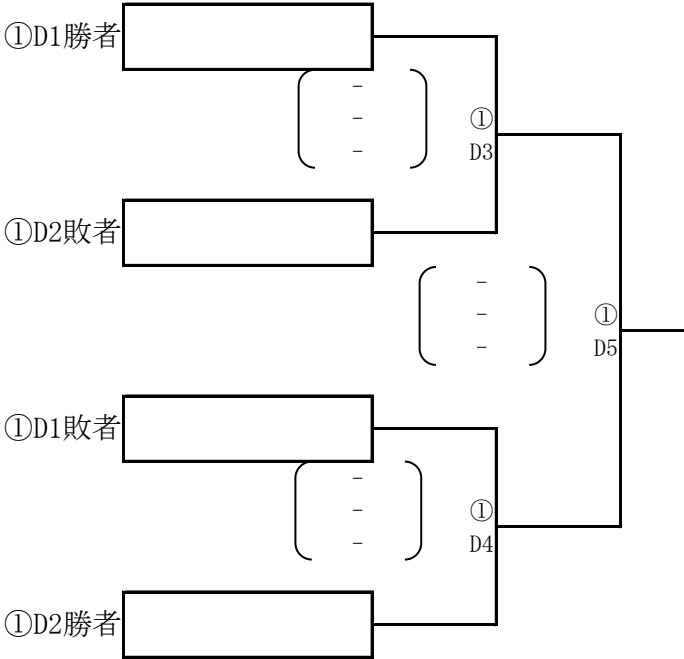

試合順	②Aコート
1	②A 2 対戦者
2	②A 1 勝者
3	②A 2 勝者
4	②A 3 勝者
5	②A 4 敗者
6	②A 5 敗者

女子の部

B ゾ ー ン

1日目 集合： 8時15分 会場： 瀬田小
 2日目 集合： 8時35分 会場： におの浜

Bゾーン 審判割り当て

試合順	①Bコート
1	瀬田A・晴嵐
2	①B 1 敗者
3	①B 2 勝者
4	①B 3 勝者

2日目 審判割り当て

試合順	②Aコート
1	②A 2 対戦者
2	②A 1 勝者
3	②A 2 勝者
4	②A 3 勝者
5	②A 4 敗者
6	②A 5 敗者

女子の部

Cゾーン

1日目 集合： 8時45分 会場：逢坂小

2日目 集合： 11時00分 会場：におの浜

Cゾーン 審判割り当て

試合順	①Cコート
1	真野・伊香立HIRA
2	①C1敗者
3	①C2勝者
4	①C3勝者

2日目 審判割り当て

試合順	②Aコート
1	②A 2 対戦者
2	②A 1 勝者
3	②A 2 勝者
4	②A 3 勝者
5	②A 4 敗者
6	②A 5 敗者

女子の部

Dゾーン

1日目 集合： 8時15分 会場：下阪本小
 2日目 集合： 12時00分 会場：におの浜

Dゾーン 審判割り当て

試合順	①Dコート
1	青山B・三津浜B
2	瀬田B・瀬田東B
3	①D4対戦者
4	①D3敗者
5	①D4敗者

2日目 審判割り当て

試合順	②Aコート
1	②A2対戦者
2	②A1勝者
3	②A2勝者
4	②A3勝者
5	②A4敗者
6	②A5敗者

女子の部

代表決定戦

会場： におの浜
集合： 12時00分

2日目 審判割り当て

試合順	②Aコート
1	②A 2 対戦者
2	②A 1 勝者
3	②A 2 勝者
4	②A 3 勝者
5	②A 4 敗者
6	②A 5 敗者

2日目 におの浜駐車場係

8:30~9:30	① B 3 勝者
9:30~第1試合終了	① B 4 勝者
~第2試合終了	② A 1 勝者
~第3試合終了	② A 2 勝者
~第4試合終了	② A 3 勝者
~第5試合終了	② A 4 敗者
~第6試合終了	② A 5 敗者