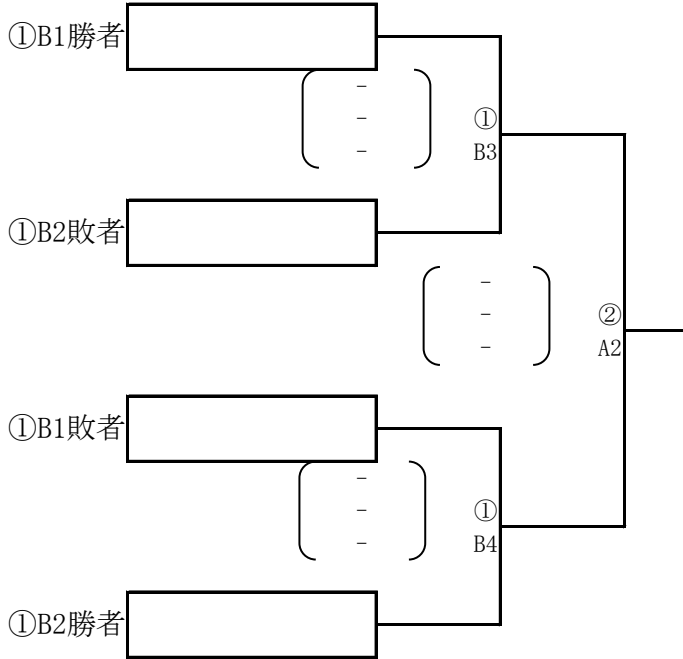

女子の部

Aゾーン

1日目 集合： 8時35分 会場： におの浜
 2日目 集合： 8時35分 会場： におの浜

Aゾーン 審判割り当て

試合順	①Aコート
1	長等・仰木
2	①A 1 敗者
3	①A 2 勝者
4	①A 3 勝者

におの浜駐車場係

8:30~9:30	長等
9:30~第1試合終了	仰木
~第2試合終了	①A 1 敗者
~第3試合終了	①A 2 勝者
~第4試合終了	①A 3 勝者

2日目 審判割り当て

試合順	②Aコート
1	②A 2 対戦者
2	②A 1 勝者
3	②A 2 勝者
4	②A 3 勝者
5	②A 4 敗者
6	②A 5 敗者

女子の部

B ゾ ー ン

1日目 集合： 8時15分 会場： 瀬田小
 2日目 集合： 8時35分 会場： におの浜

Bゾーン 審判割り当て

試合順	①Bコート
1	瀬田A・晴嵐
2	①B 1 敗者
3	①B 2 勝者
4	①B 3 勝者

2日目 審判割り当て

試合順	②Aコート
1	②A 2 対戦者
2	②A 1 勝者
3	②A 2 勝者
4	②A 3 勝者
5	②A 4 敗者
6	②A 5 敗者

女子の部

Cゾーン

1日目 集合： 8時45分 会場：逢坂小

2日目 集合： 11時00分 会場：におの浜

Cゾーン 審判割り当て

試合順	①Cコート
1	真野・伊香立HIRA
2	①C1敗者
3	①C2勝者
4	①C3勝者

2日目 審判割り当て

試合順	②Aコート
1	②A 2 対戦者
2	②A 1 勝者
3	②A 2 勝者
4	②A 3 勝者
5	②A 4 敗者
6	②A 5 敗者

女子の部

Dゾーン

1日目 集合： 8時15分 会場：下阪本小
 2日目 集合： 12時00分 会場：におの浜

Dゾーン 審判割り当て

試合順	①Dコート
1	青山B・三津浜B
2	瀬田B・瀬田東B
3	①D4対戦者
4	①D3敗者
5	①D4敗者

2日目 審判割り当て

試合順	②Aコート
1	②A2対戦者
2	②A1勝者
3	②A2勝者
4	②A3勝者
5	②A4敗者
6	②A5敗者

女子の部