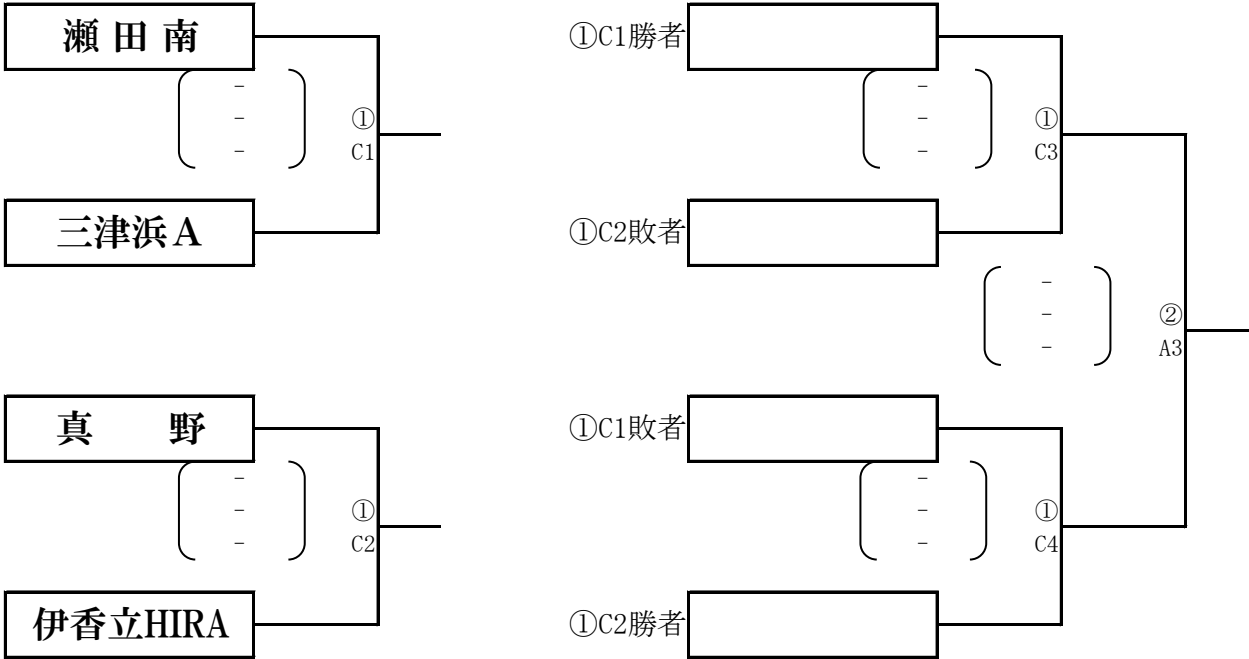

女子の部

Aゾーン

1日目 集合： 8時35分 会場： におの浜
 2日目 集合： 8時35分 会場： におの浜

Aゾーン 審判割り当て

試合順	①Aコート
1	長等・仰木
2	①A 1 敗者
3	①A 2 勝者
4	①A 3 勝者

におの浜駐車場係

8:30~9:30	長等
9:30~第1試合終了	仰木
~第2試合終了	①A 1 敗者
~第3試合終了	①A 2 勝者
~第4試合終了	①A 3 勝者

2日目 審判割り当て

試合順	②Aコート
1	②A 2 対戦者
2	②A 1 勝者
3	②A 2 勝者
4	②A 3 勝者
5	②A 4 敗者
6	②A 5 敗者

女子の部

B ゾ ー ン

1日目 集合： 8時15分 会場： 瀬田小
 2日目 集合： 8時35分 会場： におの浜

Bゾーン 審判割り当て

試合順	①Bコート
1	瀬田A・晴嵐
2	①B 1 敗者
3	①B 2 勝者
4	①B 3 勝者

2日目 審判割り当て

試合順	②Aコート
1	②A 2 対戦者
2	②A 1 勝者
3	②A 2 勝者
4	②A 3 勝者
5	②A 4 敗者
6	②A 5 敗者

女子の部

Cゾーン

1日目 集合： 8時45分 会場：逢坂小

2日目 集合： 11時00分 会場：におの浜

Cゾーン 審判割り当て

試合順	①Cコート
1	真野・伊香立HIRA
2	①C1敗者
3	①C2勝者
4	①C3勝者

2日目 審判割り当て

試合順	②Aコート
1	②A 2 対戦者
2	②A 1 勝者
3	②A 2 勝者
4	②A 3 勝者
5	②A 4 敗者
6	②A 5 敗者

女子の部

Dゾーン

1日目 集合： 8時15分 会場：下阪本小
 2日目 集合： 12時00分 会場：におの浜

Dゾーン 審判割り当て

試合順	①Dコート
1	青山B・三津浜B
2	瀬田B・瀬田東B
3	①D4対戦者
4	①D3敗者
5	①D4敗者

2日目 審判割り当て

試合順	②Aコート
1	②A2対戦者
2	②A1勝者
3	②A2勝者
4	②A3勝者
5	②A4敗者
6	②A5敗者

女子の部