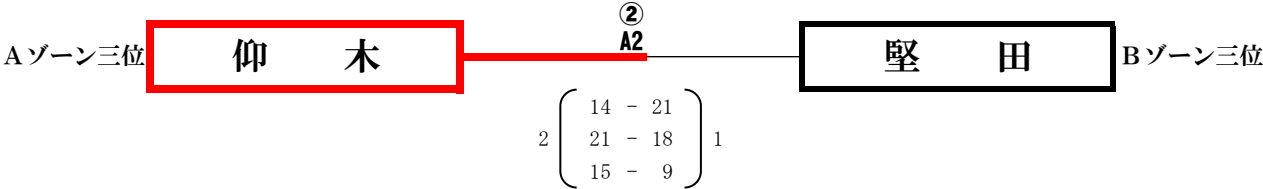

女子の部

第七代表決定戦

5月29日(日)

会場： 真野小学校
使用球：モルテン
集合： 8時15分

第七代表決定戦 審判割り当て

試合順	②Aコート
1	仰 木
2	Cゾーン三位
3	②A1敗者
4	堅 田

第七代表決定戦 順位

一位	仰 木	県大会出場
二位	堅 田	
三位	瀬田南