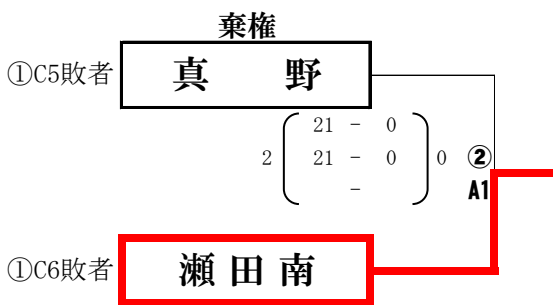

Cゾーン三位決定戦

5月29日(日)

会場：真野小学校

Cゾーン 審判割り当て

試合順	Cコート
1	真野
2	長等
3	滋賀
4	C2一位
5	C1二位
6	①C5敗者
7	①C6敗者