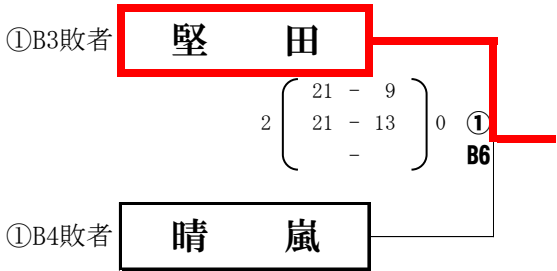

Bゾーン 三位決定戦

Bゾーン 審判割り当て

試合順	①Bコート
1	瀬田東・堅田
2	①B1勝者
3	①B1敗者
4	①B3敗者
5	①B4敗者
6	①B5勝者