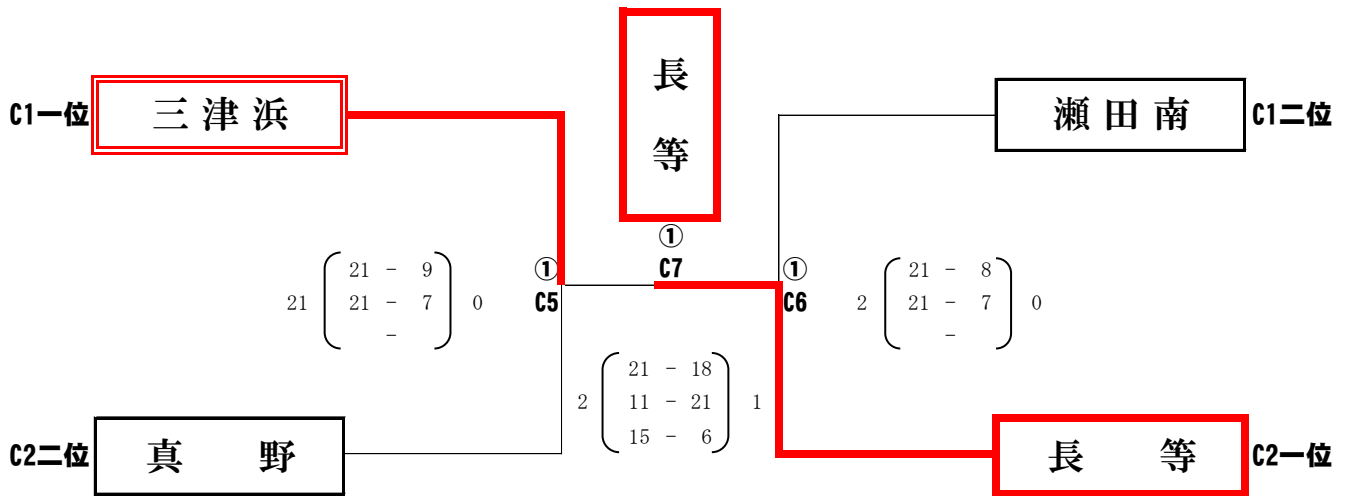

Cゾーン決勝戦

Cゾーン三位決定戦

5月29日(日)

会場：真野小学校

Cゾーン 審判割り当て

試合順	Cコート
1	真野
2	長等
3	滋賀
4	C2一位
5	C1二位
6	①C5敗者
7	①C6敗者