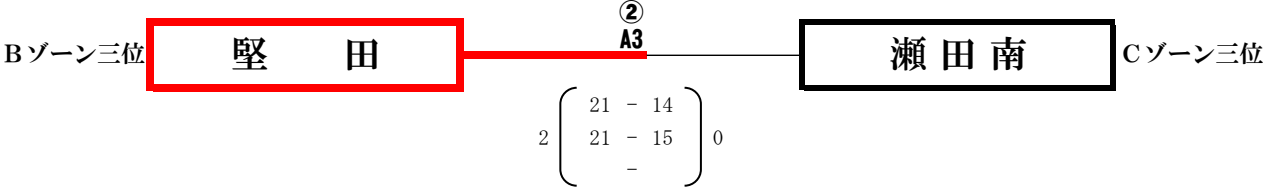

女子の部

第七代表決定戦

5月29日(日)

会場： 真野小学校
使用球：モルテン
集合： 8時15分

第七代表決定戦 審判割り当て

試合順	②Aコート
1	仰 木
2	Cゾーン三位
3	②A1敗者
4	堅 田

第七代表決定戦 順位

一位	仰 木	県大会出場
二位	堅 田	
三位	瀬田南