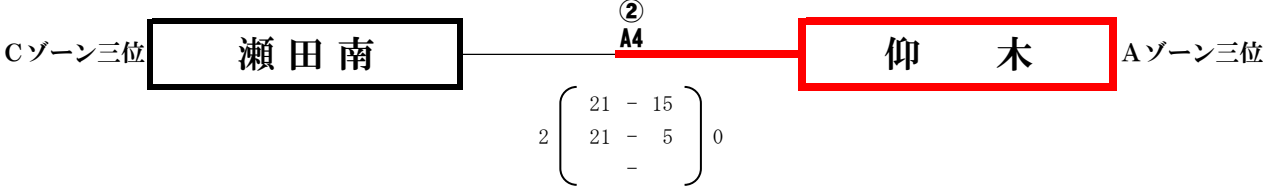

女子の部

第七代表決定戦

5月29日(日)

会場： 真野小学校
使用球：モルテン
集合： 8時15分

第七代表決定戦 審判割り当て

試合順	②Aコート
1	仰 木
2	Cゾーン三位
3	②A1敗者
4	堅 田

第七代表決定戦 順位

一位	仰 木	県大会出場
二位	堅 田	
三位	瀬田南