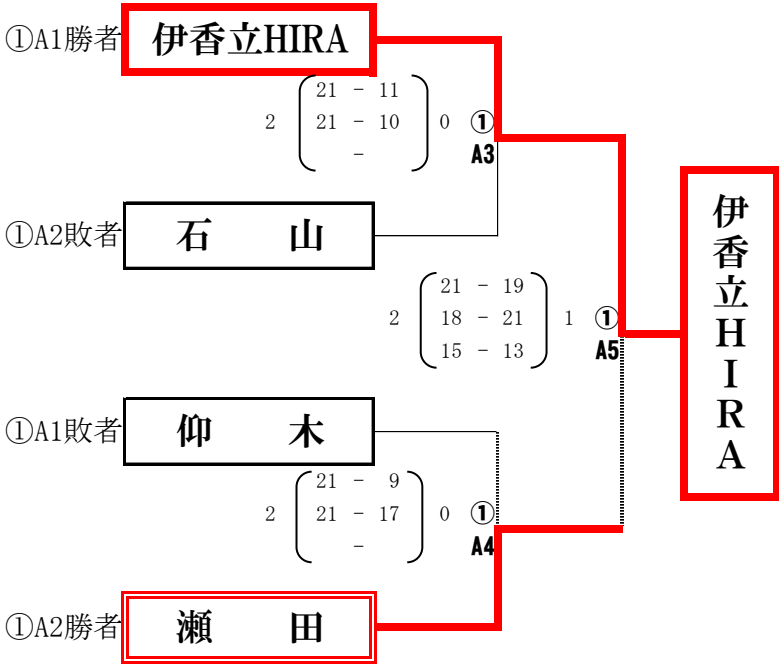

# 女子の部

## Aゾーン

会場： 仰木の里小学校  
 使用球：モルテン  
 集合： 8時15分

### Aゾーン 三位決定戦