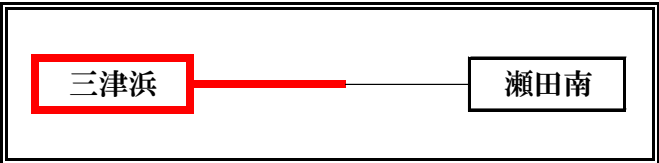

女子の部

Cゾーン

会場： 長等小学校
使用球：モルテン

C1グループ

集合： 12時00分

	勝	敗	得 セット	失 セット	総得点	総失点	順位
三津浜	1	0					1
瀬田南	0	1					2