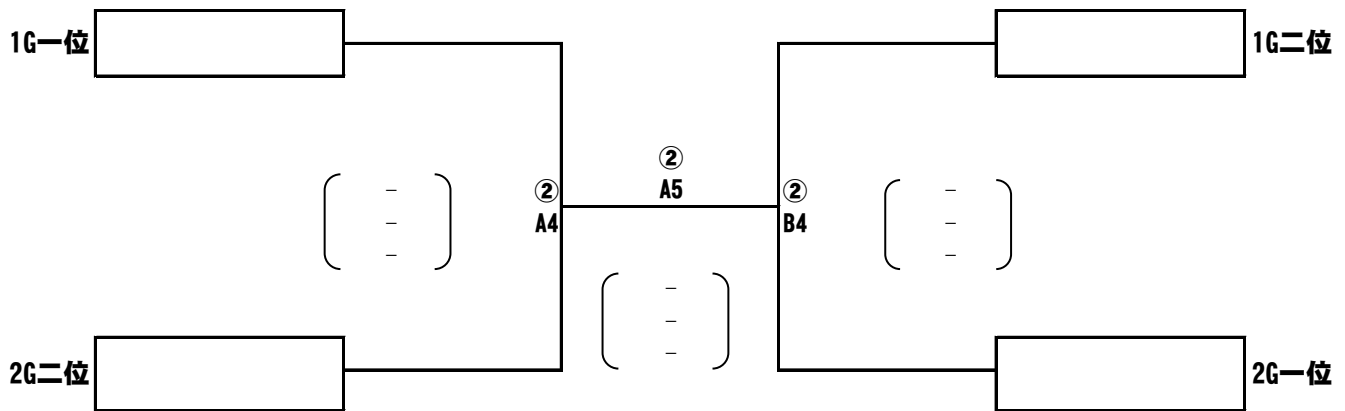

会場： 堅田小学校
 使用球： ミカサ
 集合： 8時15分

1グループ

	勝	敗	得 セット	失 セット	総得点	総失点	順位
1							
2							
3							

2グループ

	勝	敗	得 セット	失 セット	総得点	総失点	順位
4							
5							
6							

第七代表決定戦決勝戦

第七代表決定戦審判割り当て

試合順	Aコート	Bコート
1	3に入ったチーム	6に入ったチーム
2	1に入ったチーム	4に入ったチーム
3	2に入ったチーム	5に入ったチーム
4	1グループ三位	2グループ三位
5	②A4②B4敗者	