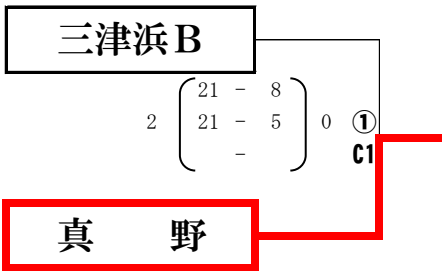

女子の部

Cゾーン

会場： 真野小学校
使用球： ミカサ
集合： 8時15分

Cゾーン 審判割り当て

Cゾーン順位

試合順	Cコート
1	瀬田南・堅田
2	①C1勝者
3	①C1敗者
4	①C3敗者
5	①C4敗者

一位	真野
二位	堅田
三位	瀬田南
	三津浜B

一位・二位は県大会出場
三位2チームは第七代表決定戦へ