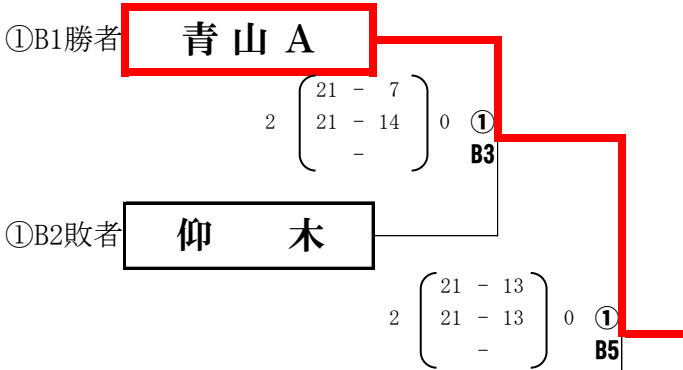

Aゾーン審判割り当て

試合順	Aコート
1	青山B
2	晴嵐
3	三津浜A・長等
4	伊香立HIRA
5	A1二位
6	①A5敗者
7	①A6敗者

Aゾーン順位

一位	三津浜A
二位	伊香立HIRA
三位	晴嵐
	長等

一位・二位は県大会出場

三位2チームは第七代表決定戦へ

女子の部

Bゾーン

会場： 仰木の里小学校
 使用球： ミカサ
 集合： 8時15分

Bゾーン 審判割り当て

Bゾーン 順位

試合順	Bコート
1	仰木・瀬田
2	①B1勝者
3	①B1敗者
4	①B3敗者
5	①B4敗者

一位	青山 A
二位	瀬田
三位	仰木
	逢坂

一位・二位は県大会出場
 三位2チームは第七代表決定戦へ

女子の部

Cゾーン