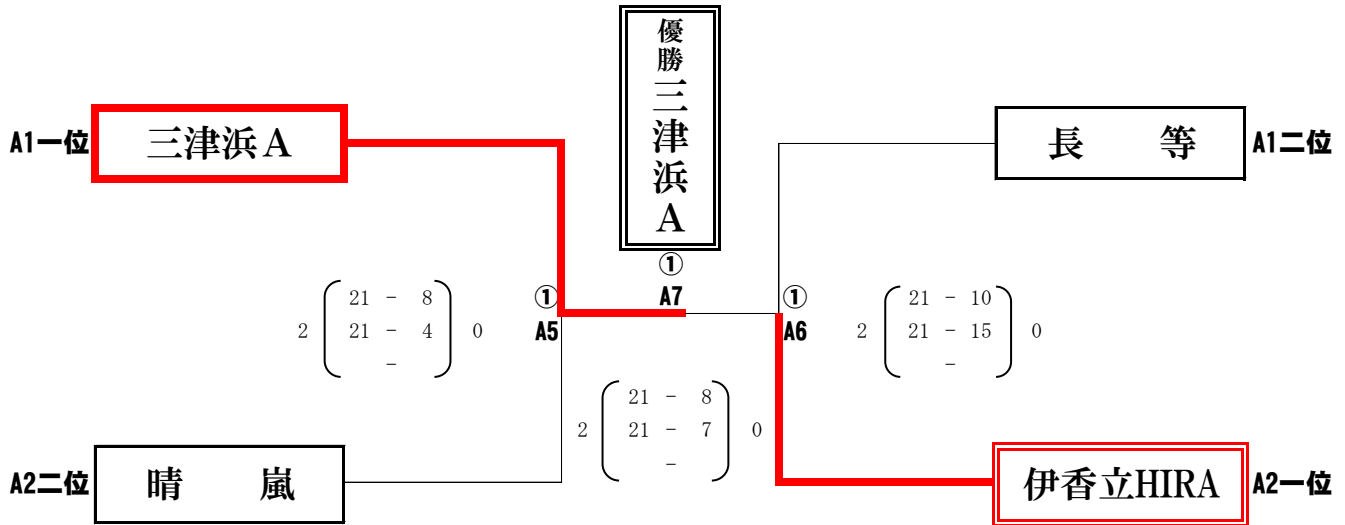

女子の部

Aゾーン

会場： 下阪本小学校
 使用球： ミカサ
 集合： 8時15分

A 1グループ

	勝	敗	得 セット	失 セット	総得点	総失点	順位
三津浜A	1	0					1
長等	0	1					2

A 2グループ

	勝	敗	得 セット	失 セット	総得点	総失点	順位
晴嵐	1	1					2
伊香立HIRA	2	0					1
青山B	0	2					3

Aゾーン決勝戦