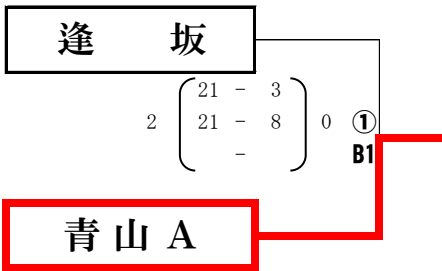

Aゾーン審判割り当て

試合順	Aコート
1	青山B
2	晴嵐
3	三津浜A・長等
4	伊香立HIRA
5	A1二位
6	①A5敗者
7	①A6敗者

Aゾーン順位

一位	三津浜A
二位	伊香立HIRA
三位	晴嵐
	長等

一位・二位は県大会出場

三位2チームは第七代表決定戦へ

女子の部

Bゾーン

会場： 仰木の里小学校
 使用球： ミカサ
 集合： 8時15分

Bゾーン 審判割り当て

Bゾーン 順位

試合順	Bコート
1	仰木・瀬田
2	①B1勝者
3	①B1敗者
4	①B3敗者
5	①B4敗者

一位	青山 A
二位	瀬田
三位	仰木
	逢坂

一位・二位は県大会出場
 三位2チームは第七代表決定戦へ

女子の部

Cゾーン