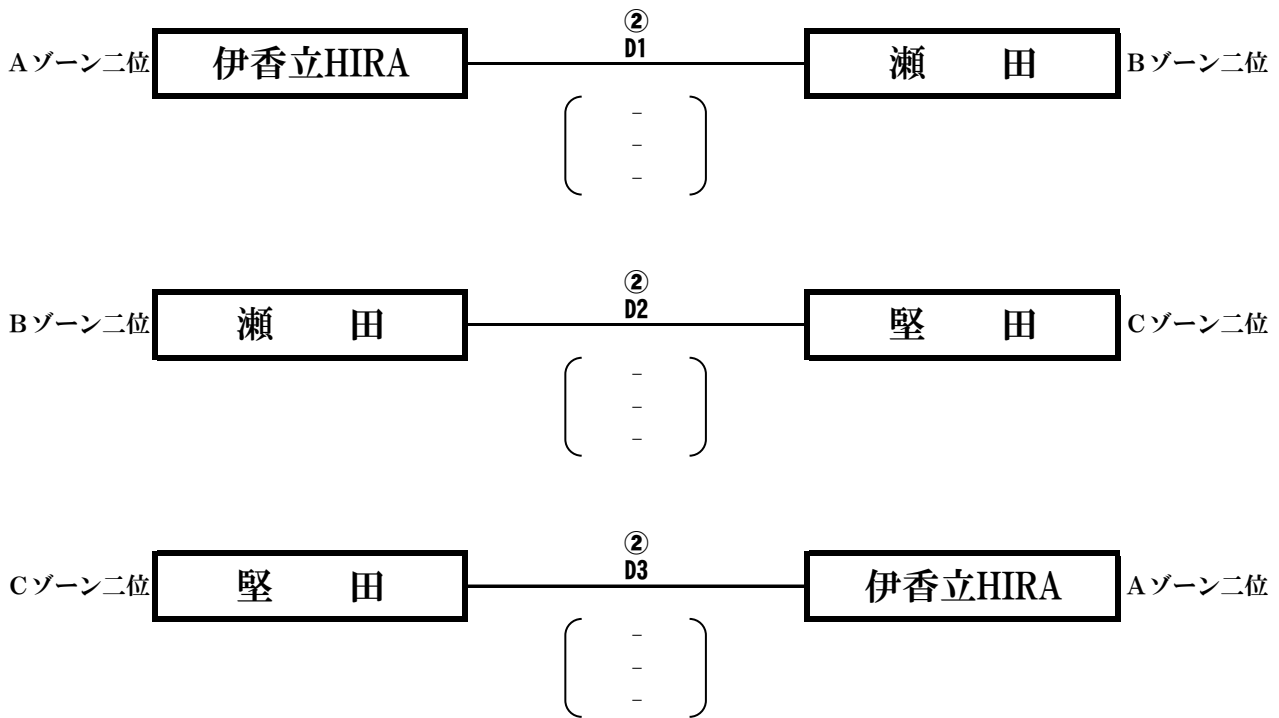

一位交流戦 審判割り当て

試合順	Cコート
1	真野
2	三津浜A
3	青山A

女子の部

二位交流戦

会場： 木戸小学校

使用球： ミカサ

集合： 8時15分

二位交流戦 審判割り当て

試合順	Dコート
4	堅田
5	伊香立HIRA
6	瀬田