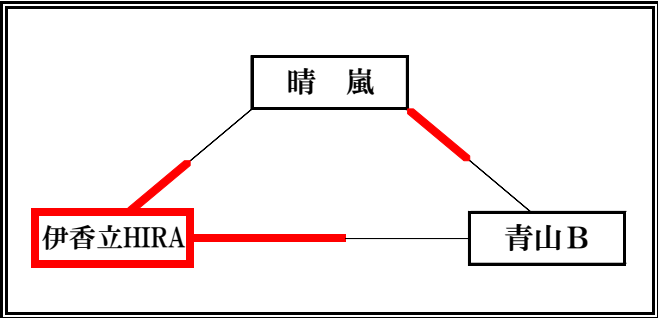

女子の部

Aゾーン

会場： 下阪本小学校
 使用球： ミカサ
 集合： 8時15分

A 1グループ

	勝	敗	得 セット	失 セット	総得点	総失点	順位
三津浜A	1	0					1
長等	0	1					2

A 2グループ

	勝	敗	得 セット	失 セット	総得点	総失点	順位
晴嵐	1	1					2
伊香立HIRA	2	0					1
青山B	0	2					3

Aゾーン決勝戦