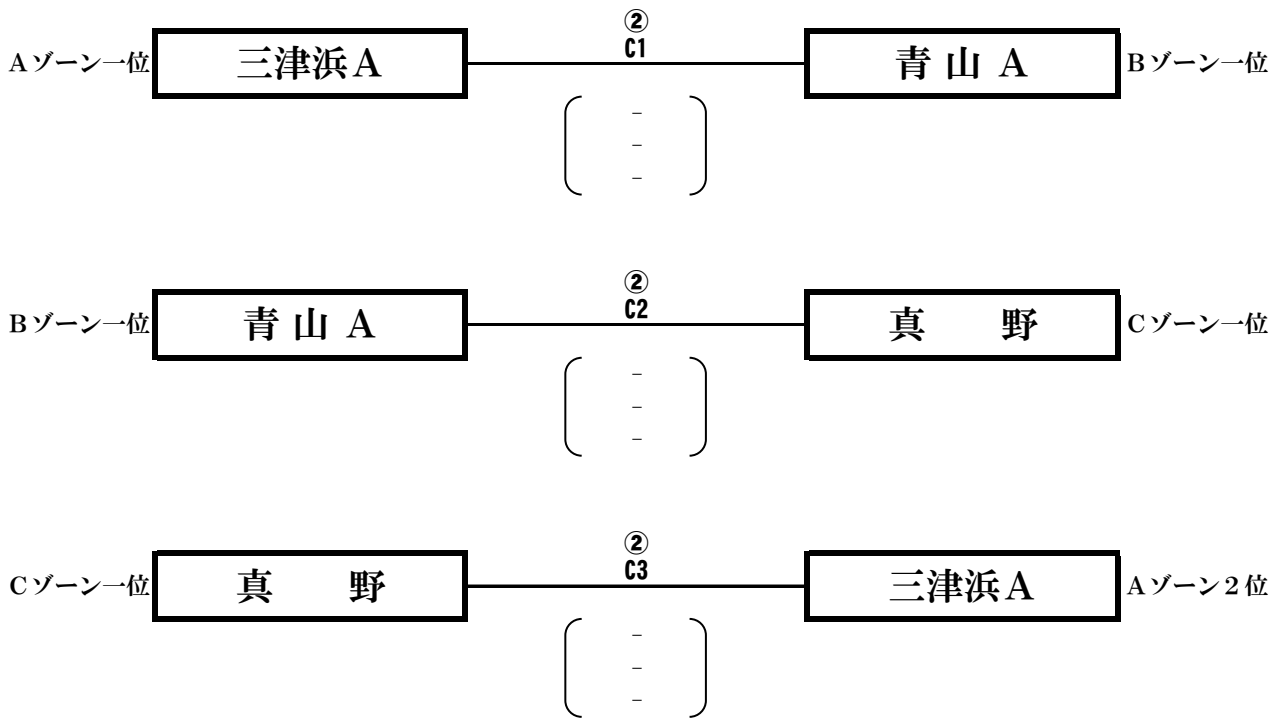

第七代表決定戦順位

一位	
二位	
三位	

一位は県大会出場

女子の部

一位交流戦

会場： 木戸小学校

使用球： ミカサ

集合： 8時15分