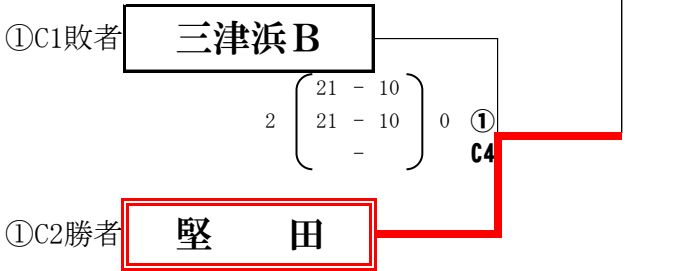

女子の部

Cゾーン

会場： 真野小学校
使用球： ミカサ
集合： 8時15分

Cゾーン 審判割り当て

Cゾーン順位

試合順	Cコート
1	瀬田南・堅田
2	①C1勝者
3	①C1敗者
4	①C3敗者
5	①C4敗者

一位	真野
二位	堅田
三位	瀬田南
	三津浜B

一位・二位は県大会出場
三位2チームは第七代表決定戦へ