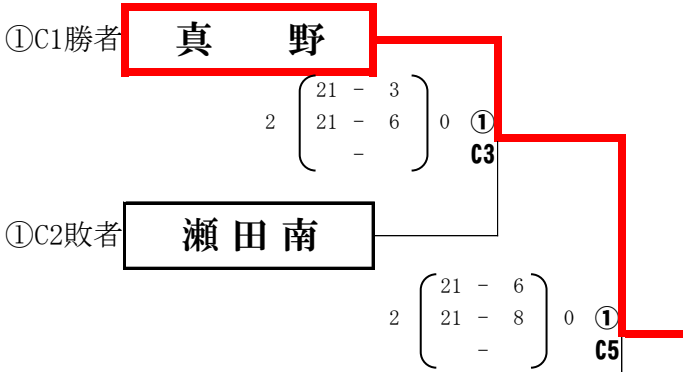

女子の部

Cゾーン

会場： 真野小学校
使用球： ミカサ
集合： 8時15分

Cゾーン 審判割り当て

Cゾーン順位

試合順	Cコート
1	瀬田南・堅田
2	①C1勝者
3	①C1敗者
4	①C3敗者
5	①C4敗者

一位	真野
二位	堅田
三位	瀬田南
	三津浜B

一位・二位は県大会出場
三位2チームは第七代表決定戦へ