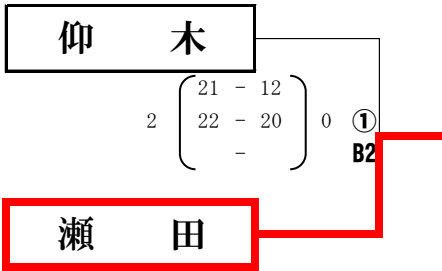

Aゾーン審判割り当て

試合順	Aコート
1	青山B
2	晴嵐
3	三津浜A・長等
4	伊香立HIRA
5	A1二位
6	①A5敗者
7	①A6敗者

Aゾーン順位

一位	三津浜A
二位	伊香立HIRA
三位	晴嵐
	長等

一位・二位は県大会出場

三位2チームは第七代表決定戦へ

女子の部

Bゾーン

会場： 仰木の里小学校
 使用球： ミカサ
 集合： 8時15分

Bゾーン 審判割り当て

Bゾーン 順位

試合順	Bコート
1	仰木・瀬田
2	①B1勝者
3	①B1敗者
4	①B3敗者
5	①B4敗者

一位	青山 A
二位	瀬田
三位	仰木
	逢坂

一位・二位は県大会出場
 三位2チームは第七代表決定戦へ

女子の部

Cゾーン