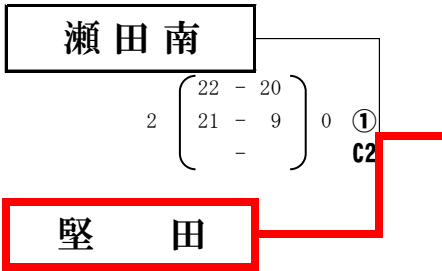

Aゾーン審判割り当て

試合順	Aコート
1	青山B
2	晴嵐
3	三津浜A・長等
4	伊香立HIRA
5	A1二位
6	①A5敗者
7	①A6敗者

Aゾーン順位

一位	三津浜A
二位	伊香立HIRA
三位	晴嵐
	長等

一位・二位は県大会出場

三位2チームは第七代表決定戦へ

女子の部

Bゾーン

会場： 仰木の里小学校
 使用球： ミカサ
 集合： 8時15分

Bゾーン 審判割り当て

Bゾーン 順位

試合順	Bコート
1	仰木・瀬田
2	①B1勝者
3	①B1敗者
4	①B3敗者
5	①B4敗者

一位	青山 A
二位	瀬田
三位	仰木
	逢坂

一位・二位は県大会出場
 三位2チームは第七代表決定戦へ

女子の部

Cゾーン

会場： 真野小学校
 使用球： ミカサ
 集合： 8時15分

Cゾーン 審判割り当て

Cゾーン順位

試合順	Cコート
1	瀬田南・堅田
2	①C1勝者
3	①C1敗者
4	①C3敗者
5	①C4敗者

一位	真野
二位	堅田
三位	瀬田南
	三津浜B

一位・二位は県大会出場
 三位2チームは第七代表決定戦へ

女子の部

第七代表決定戦