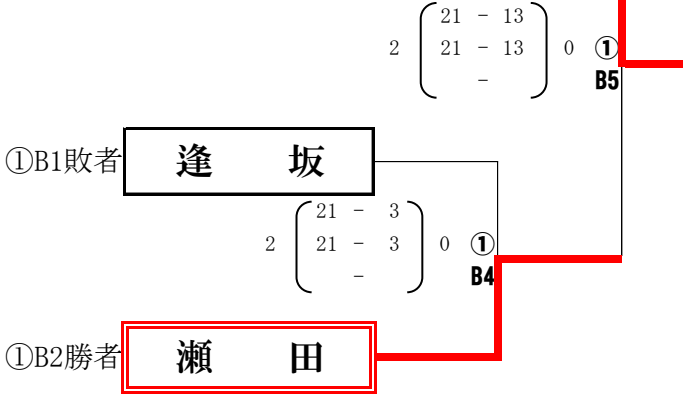

Aゾーン審判割り当て

試合順	Aコート
1	青山B
2	晴嵐
3	三津浜A・長等
4	伊香立HIRA
5	A1二位
6	①A5敗者
7	①A6敗者

Aゾーン順位

一位	三津浜A
二位	伊香立HIRA
三位	晴嵐
	長等

一位・二位は県大会出場

三位2チームは第七代表決定戦へ

女子の部

Bゾーン

会場： 仰木の里小学校
 使用球： ミカサ
 集合： 8時15分

Bゾーン 審判割り当て

Bゾーン 順位

試合順	Bコート
1	仰木・瀬田
2	①B1勝者
3	①B1敗者
4	①B3敗者
5	①B4敗者

一位	青山 A
二位	瀬田
三位	仰木
	逢坂

一位・二位は県大会出場
 三位2チームは第七代表決定戦へ

女子の部

Cゾーン