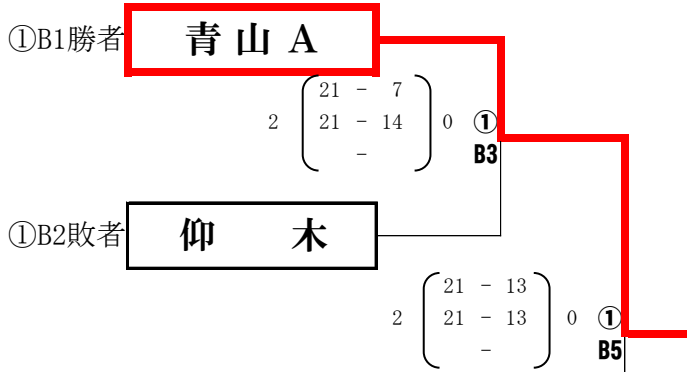

Aゾーン 審判割り当て

試合順	Aコート
1	青山B
2	晴 嵐
3	三津浜A・長等
4	伊香立HIRA
5	A1二位
6	①A5敗者
7	①A6敗者

Aゾーン順位

一位	三津浜A
二位	伊香立HIRA
三位	晴 嵐
	長 等

一位・二位は県大会出場

三位2チームは第七代表決定戦へ

女子の部

Bゾーン

会場： 仰木の里小学校
 使用球： ミカサ
 集合： 8時15分

Bゾーン 審判割り当て

試合順	Bコート
1	仰木・瀬田
2	①B1勝者
3	①B1敗者
4	①B3敗者
5	①B4敗者

Bゾーン 順位

一位	青山 A
二位	瀬田
三位	仰木
	逢坂

一位・二位は県大会出場
 三位2チームは第七代表決定戦へ

女子の部

Cゾーン