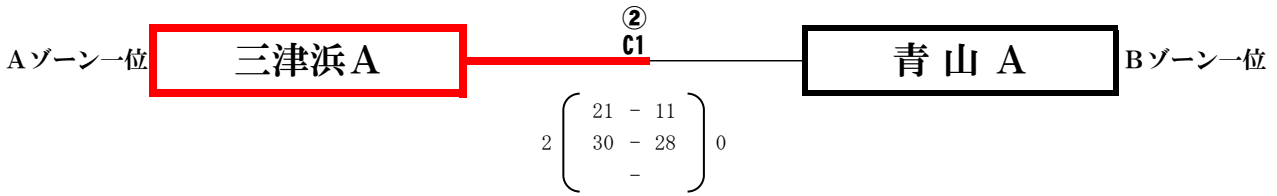

女子の部

一位交流戦

会場： 木戸小学校

使用球： ミカサ

集合： 8時15分