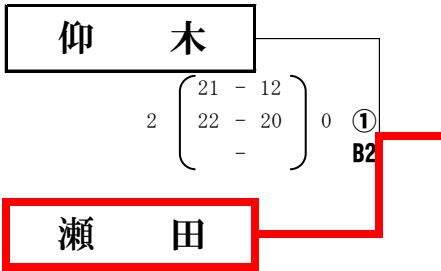

Aゾーン 審判割り当て

試合順	Aコート
1	青山B
2	晴 嵐
3	三津浜A・長等
4	伊香立HIRA
5	A1二位
6	①A5敗者
7	①A6敗者

Aゾーン順位

一位	三津浜A
二位	伊香立HIRA
三位	晴 嵐
	長 等

一位・二位は県大会出場

三位2チームは第七代表決定戦へ

女子の部

Bゾーン

会場： 仰木の里小学校
 使用球： ミカサ
 集合： 8時15分

Bゾーン 審判割り当て

試合順	Bコート
1	仰木・瀬田
2	①B1勝者
3	①B1敗者
4	①B3敗者
5	①B4敗者

Bゾーン 順位

一位	青山 A
二位	瀬田
三位	仰木
	逢坂

一位・二位は県大会出場
 三位2チームは第七代表決定戦へ

女子の部

Cゾーン