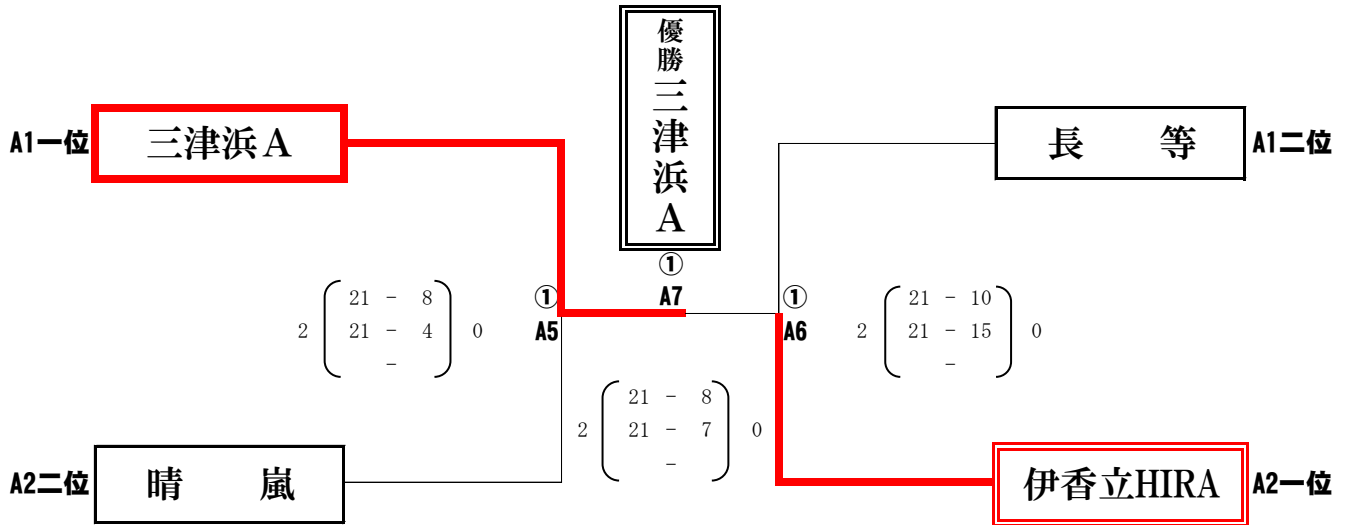

女子の部

Aゾーン

会場： 下阪本小学校
 使用球： ミカサ
 集合： 8時15分

A 1グループ

	勝	敗	得 セット	失 セット	総得点	総失点	順位
三津浜 A	1	0					1
長 等	0	1					2

A 2グループ

	勝	敗	得 セット	失 セット	総得点	総失点	順位
晴 嵐	1	1					2
伊香立HIRA	2	0					1
青山B	0	2					3

Aゾーン決勝戦