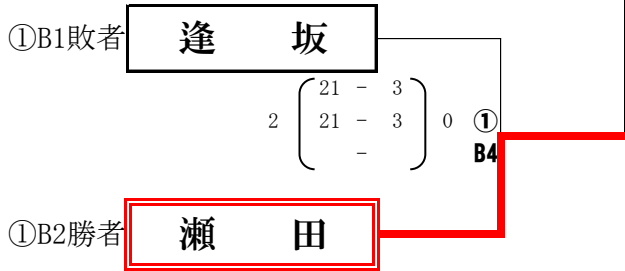

女子の部

Bゾーン

会場： 仰木の里小学校
使用球： ミカサ
集合： 8時15分

Bゾーン 審判割り当て

試合順	Bコート
1	仰木・瀬田
2	①B1勝者
3	①B1敗者
4	①B3敗者
5	①B4敗者

Bゾーン 順位

一位	青山 A
二位	瀬田
三位	仰木
	逢坂

一位・二位は県大会出場
三位2チームは第七代表決定戦へ