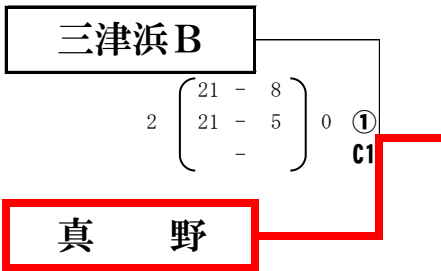

女子の部

Cゾーン

会場： 真野小学校
使用球： ミカサ
集合： 8時15分

Cゾーン 審判割り当て

Cゾーン順位

試合順	Cコート
1	瀬田南・堅田
2	①C1勝者
3	①C1敗者
4	①C3敗者
5	①C4敗者

一位	真野
二位	堅田
三位	瀬田南
	三津浜B

一位・二位は県大会出場
三位2チームは第七代表決定戦へ