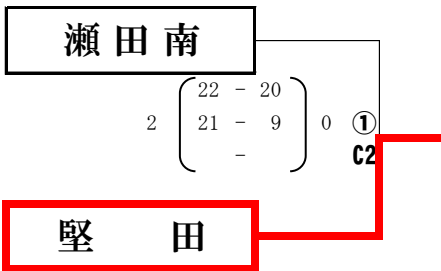

Aゾーン 審判割り当て

試合順	Aコート
1	青山B
2	晴 嵐
3	三津浜A・長等
4	伊香立HIRA
5	A1二位
6	①A5敗者
7	①A6敗者

Aゾーン順位

一位	三津浜A
二位	伊香立HIRA
三位	晴 嵐
	長 等

一位・二位は県大会出場

三位2チームは第七代表決定戦へ

女子の部

Bゾーン

会場： 仰木の里小学校
 使用球： ミカサ
 集合： 8時15分

Bゾーン 審判割り当て

試合順	Bコート
1	仰木・瀬田
2	①B1勝者
3	①B1敗者
4	①B3敗者
5	①B4敗者

Bゾーン 順位

一位	青山 A
二位	瀬田
三位	仰木
	逢坂

一位・二位は県大会出場
 三位2チームは第七代表決定戦へ

女子の部

Cゾーン

会場： 真野小学校
 使用球： ミカサ
 集合： 8時15分

Cゾーン 審判割り当て

Cゾーン順位

試合順	Cコート
1	瀬田南・堅田
2	①C1勝者
3	①C1敗者
4	①C3敗者
5	①C4敗者

一位	真野
二位	堅田
三位	瀬田南
	三津浜B

一位・二位は県大会出場
 三位2チームは第七代表決定戦へ

女子の部

第七代表決定戦