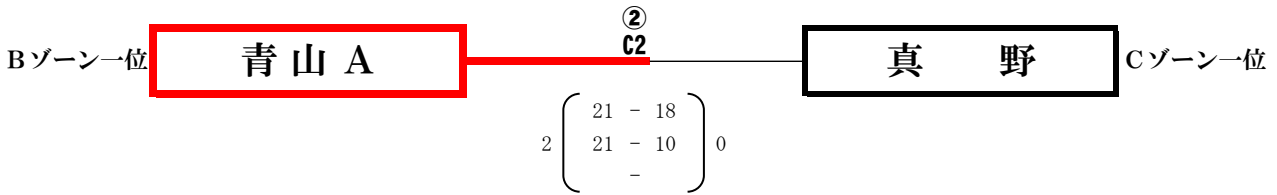

女子の部

一位交流戦

会場： 木戸小学校

使用球： ミカサ

集合： 8時15分