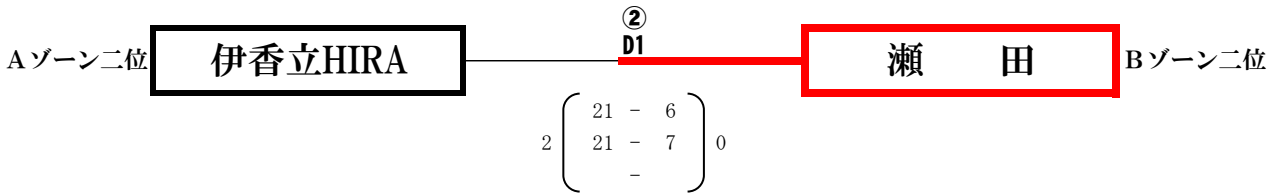

女子の部

二位交流戦

会場： 木戸小学校

使用球： ミカサ

集合： 8時15分