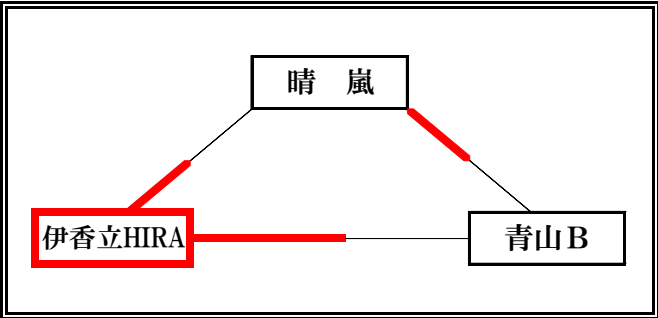

女子の部

Aゾーン

会場： 下阪本小学校
 使用球： ミカサ
 集合： 8時15分

A 1グループ

	勝	敗	得 セット	失 セット	総得点	総失点	順位
三津浜 A	1	0					1
長 等	0	1					2

A 2グループ

	勝	敗	得 セット	失 セット	総得点	総失点	順位
晴 嵐	1	1					2
伊香立HIRA	2	0					1
青山B	0	2					3

Aゾーン決勝戦