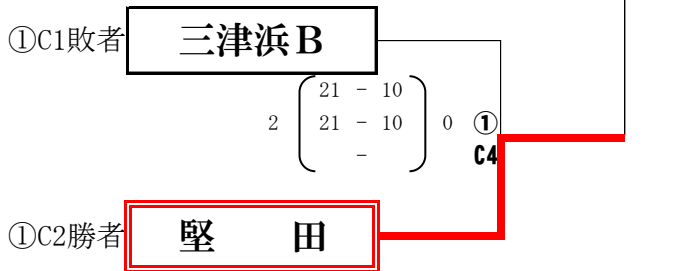

女子の部

Cゾーン

会場： 真野小学校
使用球： ミカサ
集合： 8時15分

Cゾーン 審判割り当て

Cゾーン順位

試合順	Cコート
1	瀬田南・堅田
2	①C1勝者
3	①C1敗者
4	①C3敗者
5	①C4敗者

一位	真野
二位	堅田
三位	瀬田南
	三津浜B

一位・二位は県大会出場
三位2チームは第七代表決定戦へ