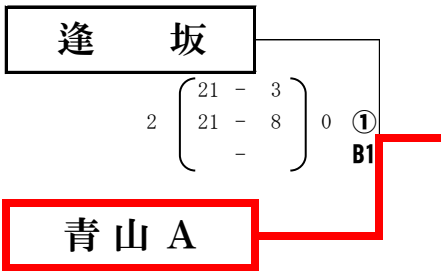

Aゾーン 審判割り当て

試合順	Aコート
1	青山B
2	晴 嵐
3	三津浜A・長等
4	伊香立HIRA
5	A1二位
6	①A5敗者
7	①A6敗者

Aゾーン順位

一位	三津浜A
二位	伊香立HIRA
三位	晴 嵐
	長 等

一位・二位は県大会出場

三位2チームは第七代表決定戦へ

女子の部

Bゾーン

会場： 仰木の里小学校
 使用球： ミカサ
 集合： 8時15分

Bゾーン 審判割り当て

試合順	Bコート
1	仰木・瀬田
2	①B1勝者
3	①B1敗者
4	①B3敗者
5	①B4敗者

Bゾーン 順位

一位	青山 A
二位	瀬田
三位	仰木
	逢坂

一位・二位は県大会出場
 三位2チームは第七代表決定戦へ

女子の部

Cゾーン