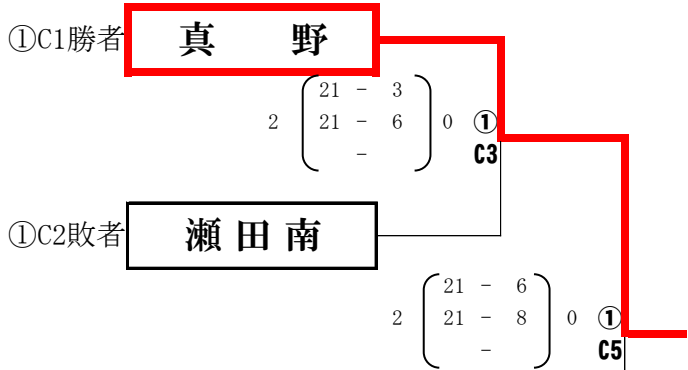

女子の部

Cゾーン

会場： 真野小学校
使用球： ミカサ
集合： 8時15分

Cゾーン 審判割り当て

Cゾーン順位

試合順	Cコート
1	瀬田南・堅田
2	①C1勝者
3	①C1敗者
4	①C3敗者
5	①C4敗者

一位	真野
二位	堅田
三位	瀬田南
	三津浜B

一位・二位は県大会出場
三位2チームは第七代表決定戦へ