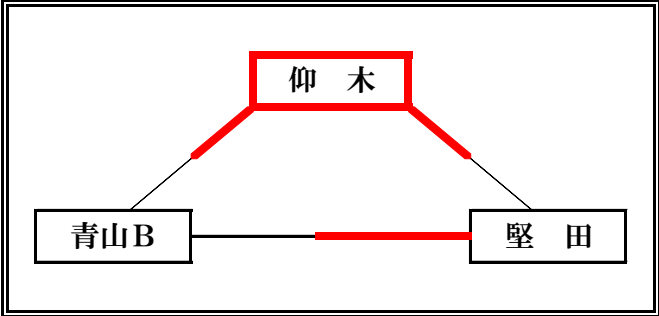

女子の部

Aゾーン

会場： 瀬田公園体育館
 使用球： ミカサ
 集合： 8時15分

A 1グループ

	勝	敗	得 セット	失 セット	総得点	総失点	順位
逢坂	0	1					2
三津浜A	1	0					1

A 2グループ

	勝	敗	得 セット	失 セット	総得点	総失点	順位
仰木	2	0					1
青山B	0	2					3
堅田	1	1					2

Aゾーン決勝戦

Aゾーン審判割り当て

試合順	Aコート
1	堅田
2	仰木
3	逢坂・三津浜A
4	青山B
5	A1二位
6	①A5敗者
7	①A6敗者

Aゾーン順位

一位	三津浜A
二位	仰木
三位	堅田
	逢坂

女子の部

Bゾーン

会場： 瀬田公園体育館
 使用球： ミカサ
 集合： 8時15分

B1グループ