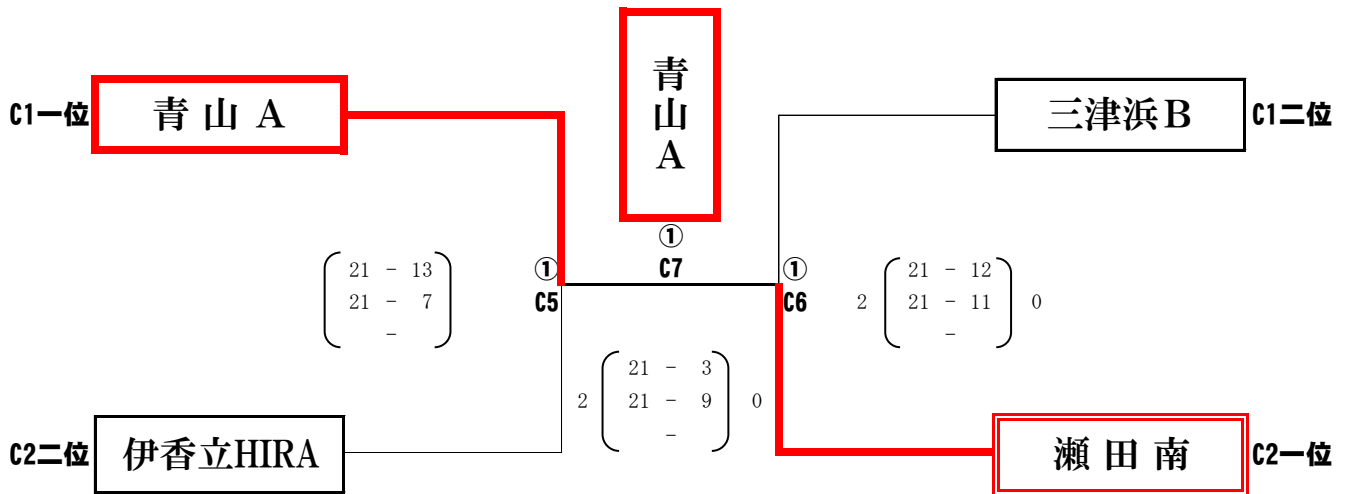

Cゾーン決勝戦

Cゾーン 審判割り当て

試合順	Cコート
1	瀬田南
2	瀬田B
3	三津浜B・青山A
4	伊香立HIRA
5	C1二位
6	① C5敗者
7	① C6敗者

Cゾーン順位

一位	青山 A
二位	瀬田南
三位	伊香立HIRA
	三津浜B