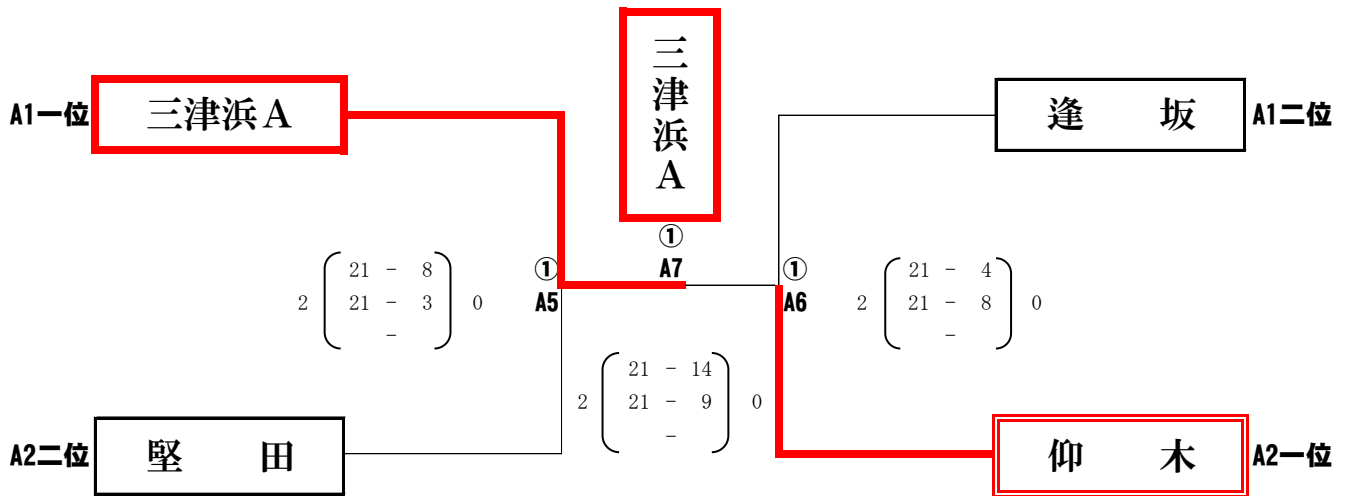

女子の部

Aゾーン

会場： 瀬田公園体育館
 使用球： ミカサ
 集合： 8時15分

A 1グループ

	勝	敗	得 セット	失 セット	総得点	総失点	順位
逢坂	0	1					2
三津浜A	1	0					1

A 2グループ

	勝	敗	得 セット	失 セット	総得点	総失点	順位
仰木	2	0					1
青山B	0	2					3
堅田	1	1					2

Aゾーン決勝戦

Aゾーン審判割り当て

試合順	Aコート
1	堅田
2	仰木
3	逢坂・三津浜A
4	青山B
5	A1二位
6	①A5敗者
7	①A6敗者

Aゾーン順位

一位	三津浜A
二位	仰木
三位	堅田
	逢坂

女子の部

Bゾーン

会場： 瀬田公園体育館
 使用球： ミカサ
 集合： 8時15分

B1グループ