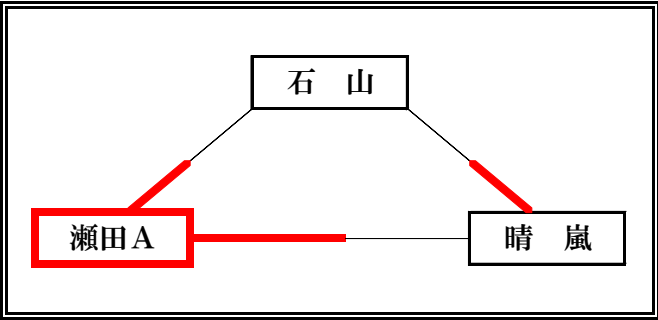

B2グループ

	勝	敗	得 セット	失 セット	総得点	総失点	順位
石山	0	2					3
瀬田A	2	0					1
晴嵐	1	1					2