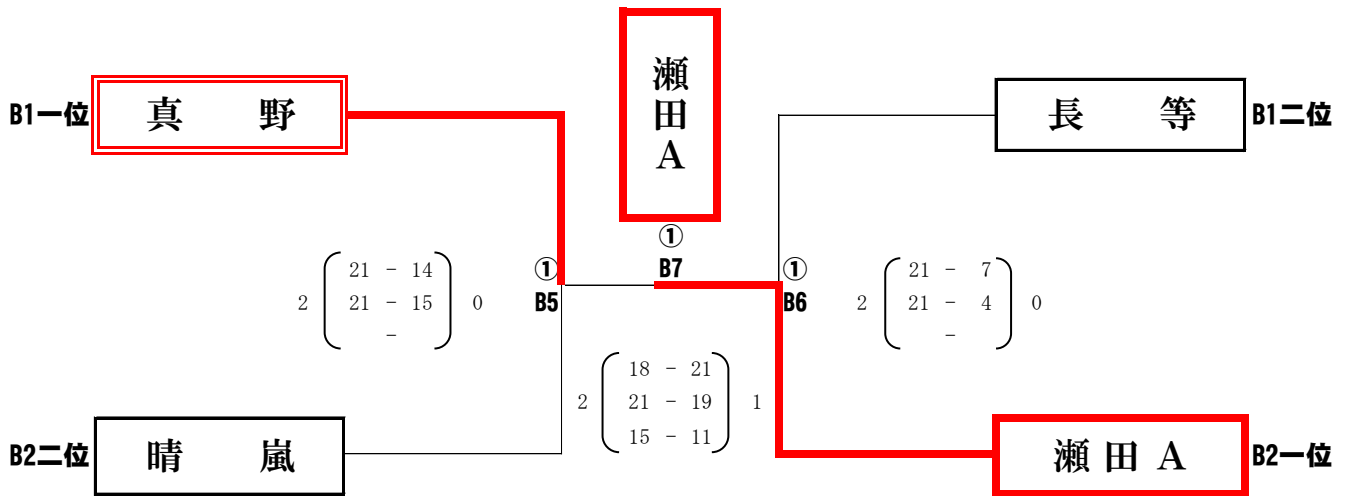

Bゾーン決勝戦

Bゾーン 審判割り当て

試合順	Bコート
1	晴嵐
2	石山
3	長等・真野
4	瀬田A
5	B1二位
6	①B5敗者
7	①B6敗者

Bゾーン 順位

一位	瀬田 A
二位	真野
三位	晴嵐
	長等