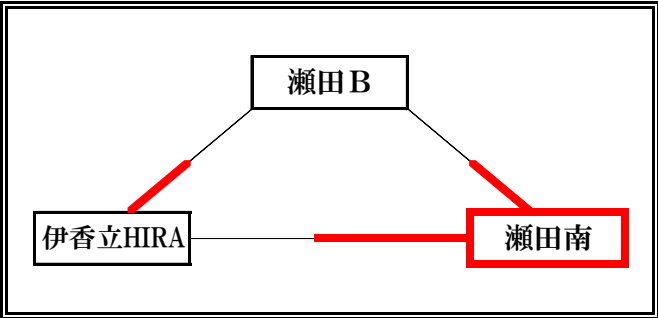

一位	瀬田 A
二位	真野
三位	晴嵐
	長等

女子の部

Cゾーン

会場： におの浜
 使用球： ミカサ
 集合： 8時25分

C1グループ

	勝	敗	得 セット	失 セット	総得点	総失点	順位
三津浜B	0	1					2
青山A	1	0					1

C2グループ

	勝	敗	得 セット	失 セット	総得点	総失点	順位
瀬田B	0	2					3
伊香立HIRA	1	1					2
瀬田南	2	0					1